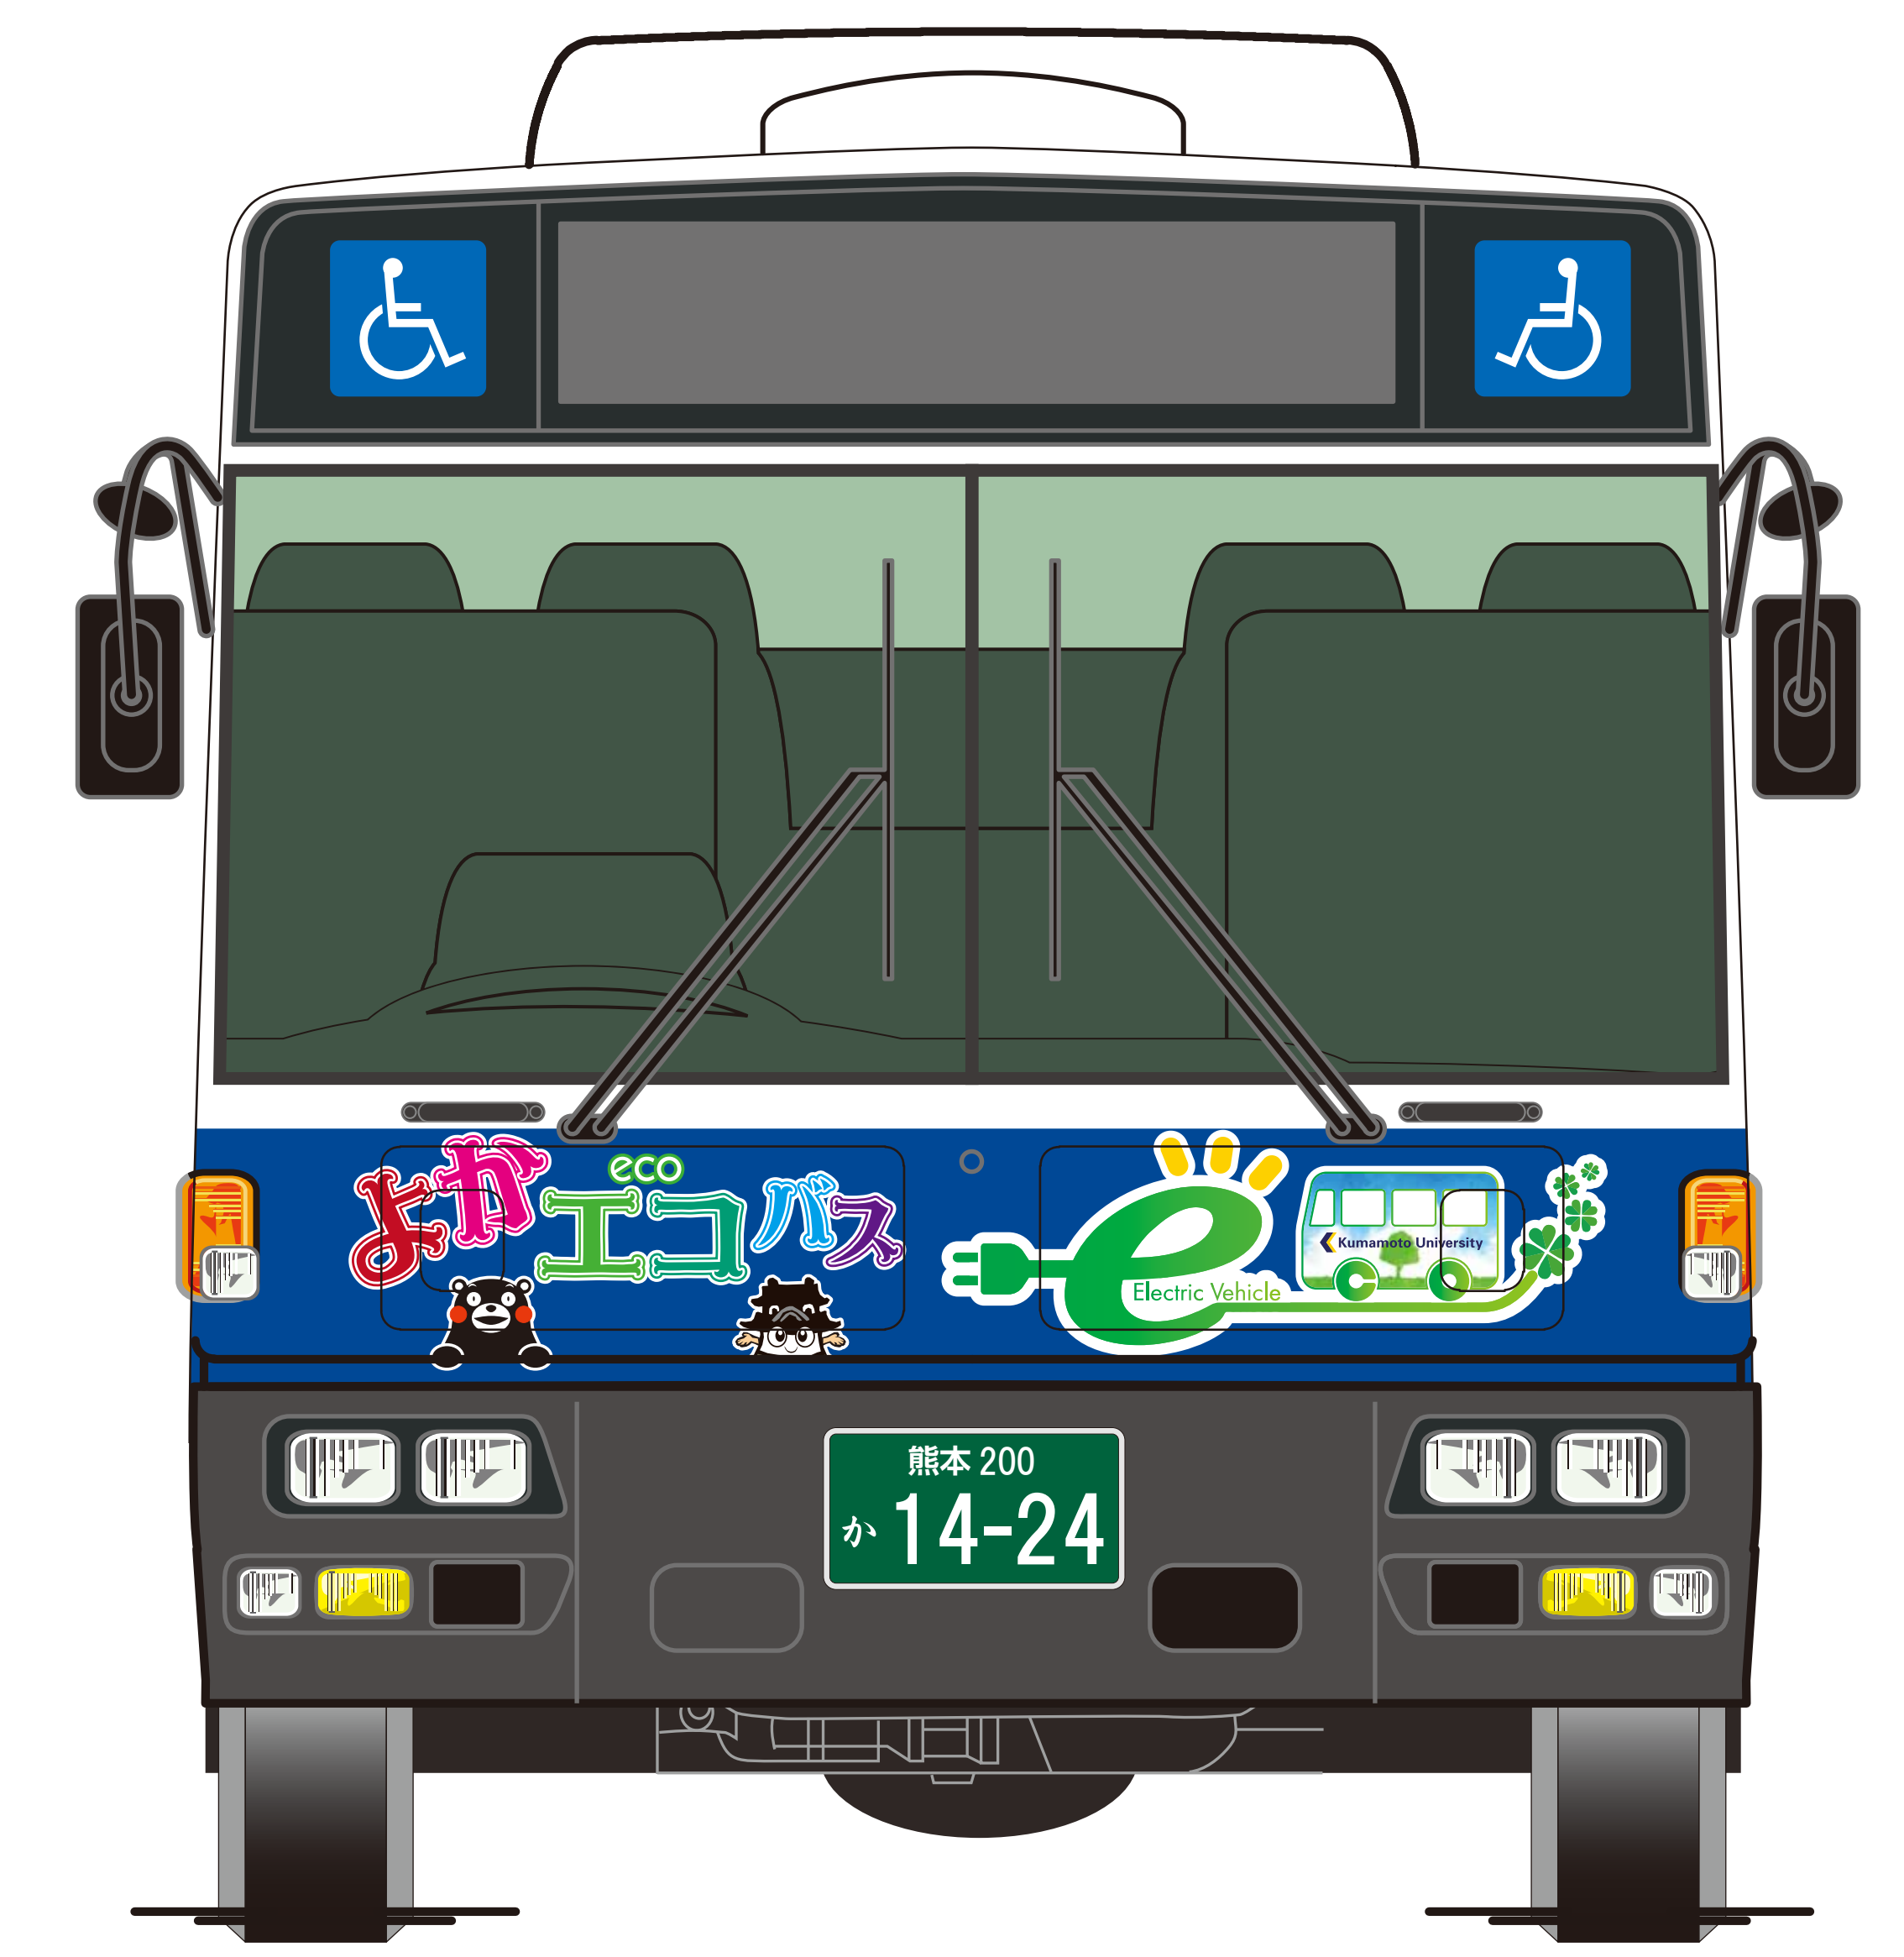

産交バス1424 車両

■ロゴマーク

■乗降口のみ1箇所:W150×H15

©2010 熊本県くまモン #K28000