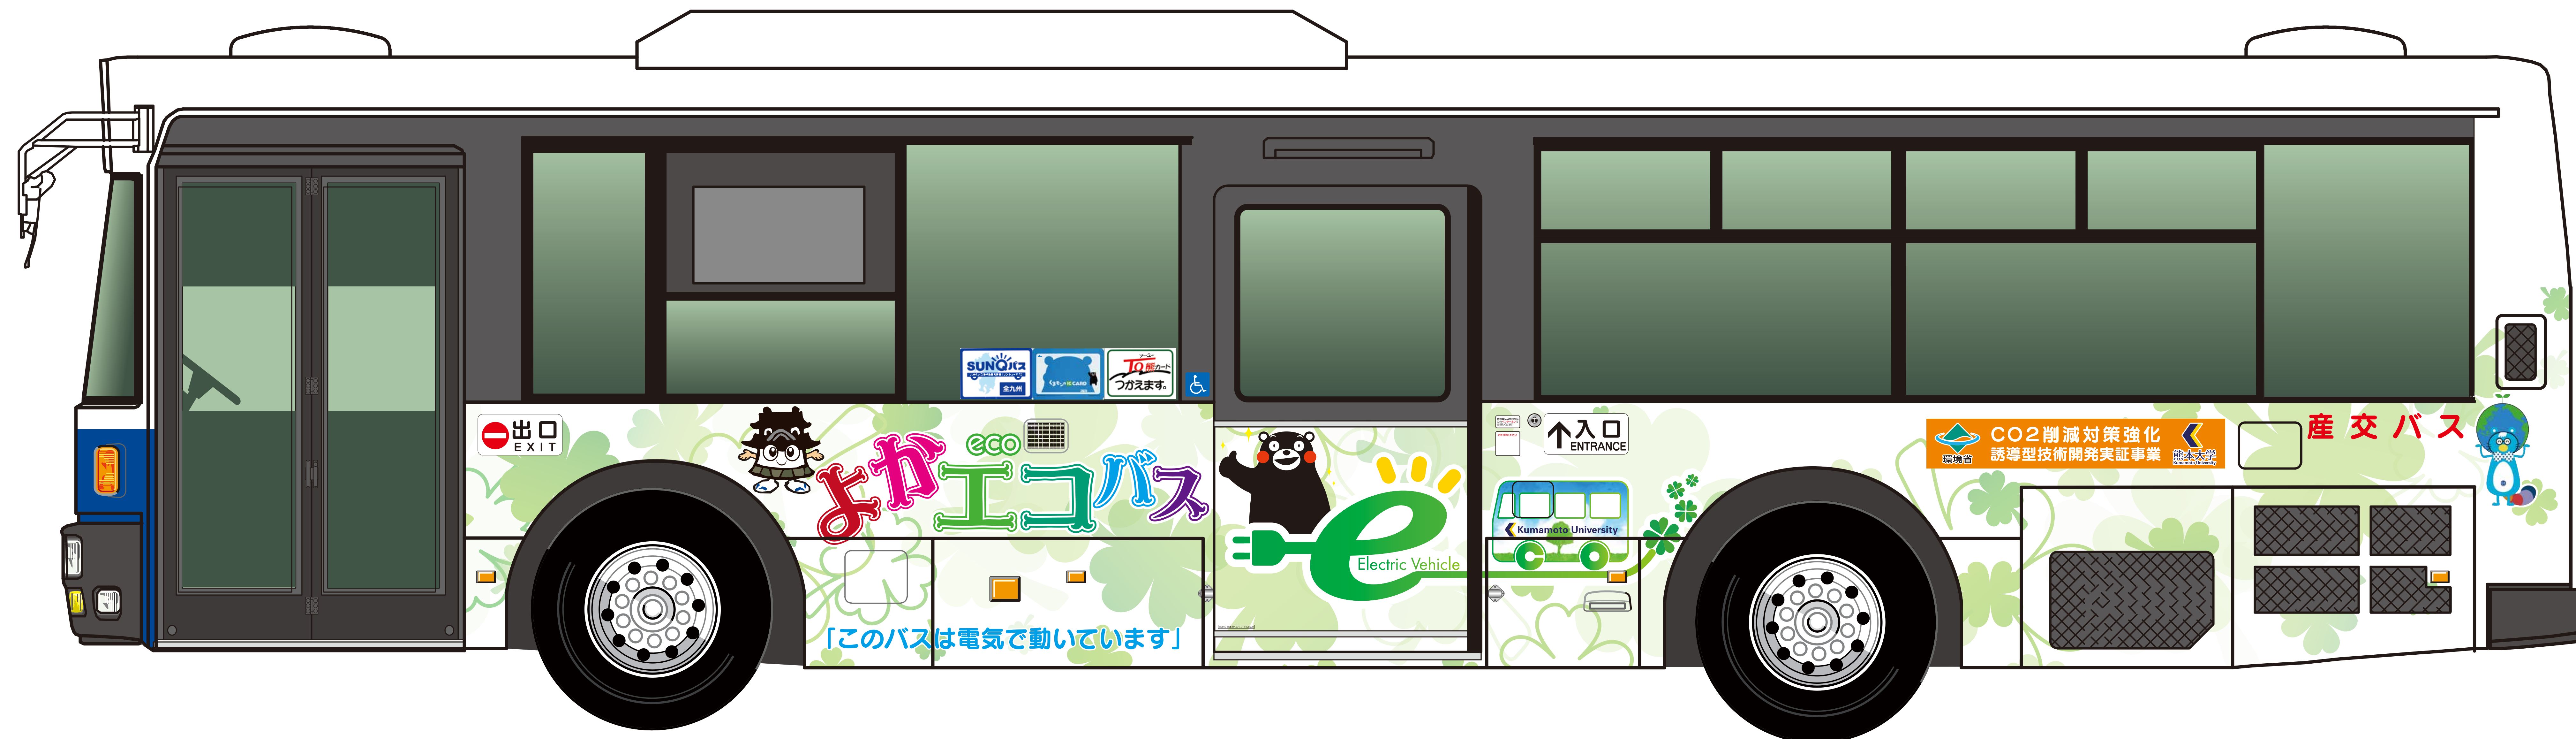

産交バス1424 車両

■ロゴマーク

■乗降口のみ1箇所:W150×H15

©2010 熊本県くまモン #K28000