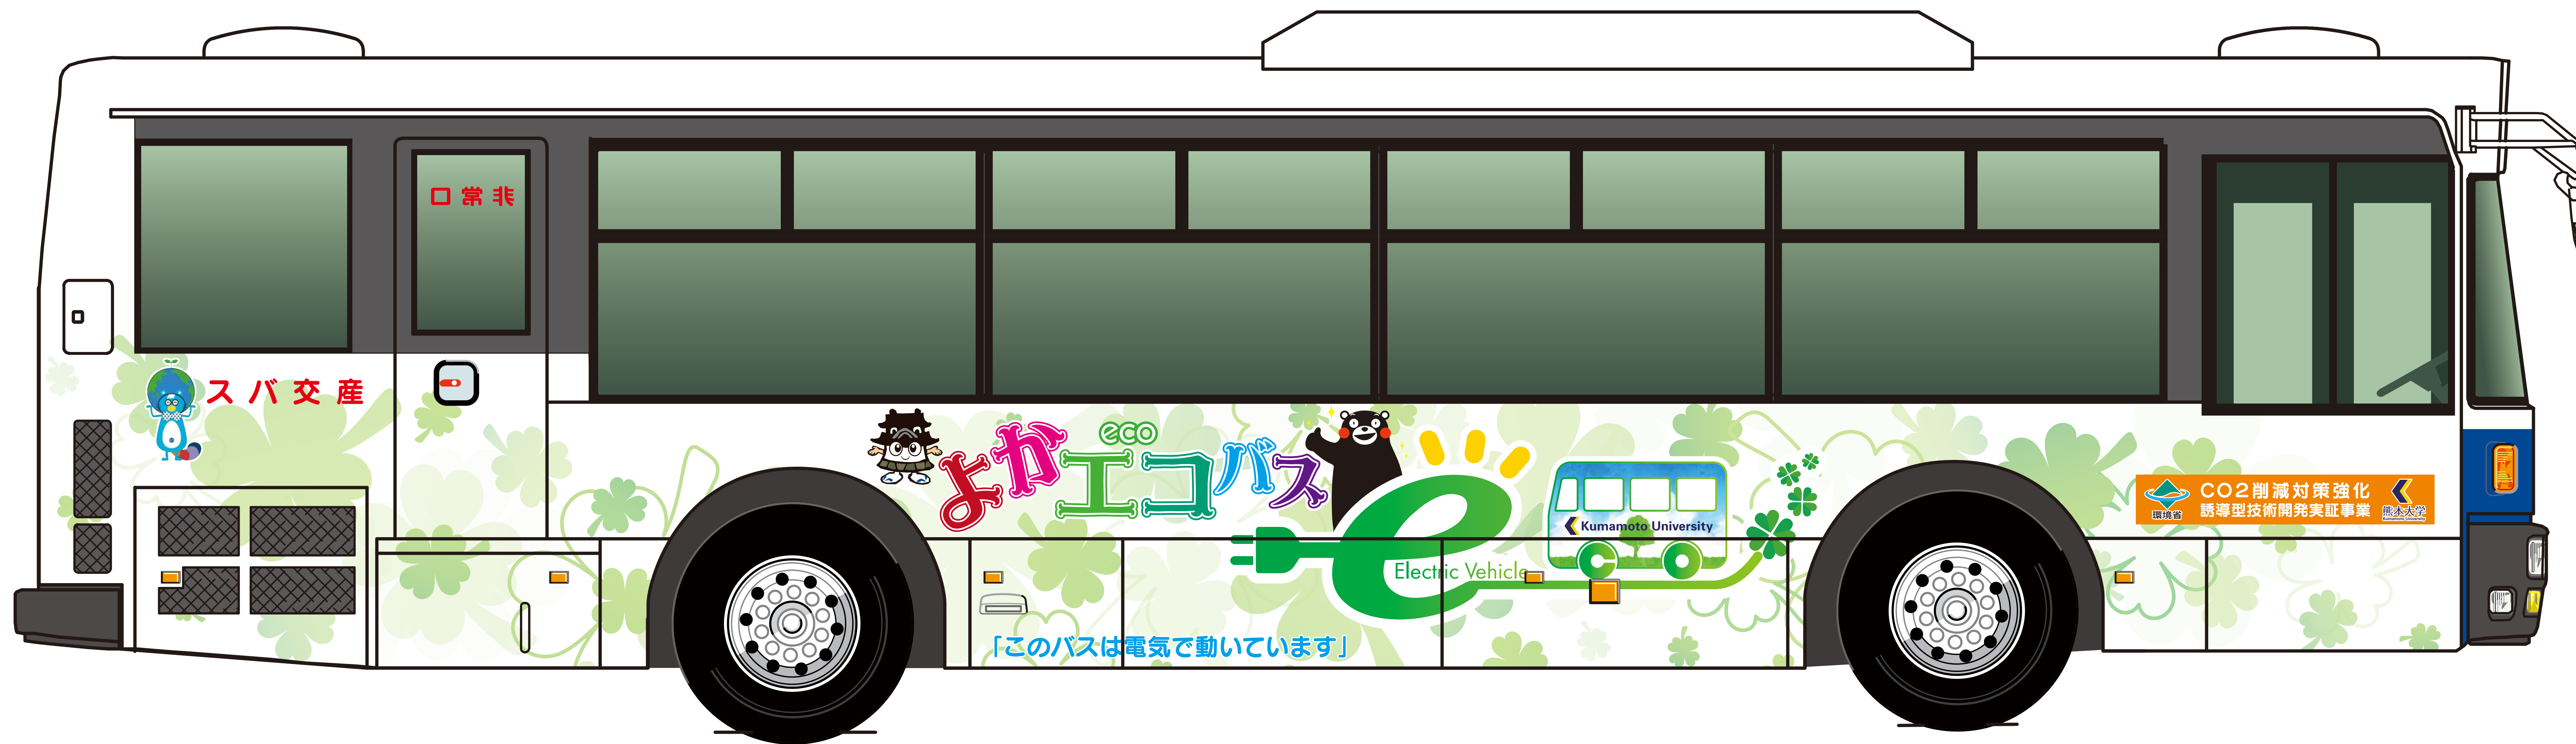

産交バス1424 車両

■ロゴマーク

■乗降口のみ1箇所:W150×H15

©2010 熊本県くまモン #K28000