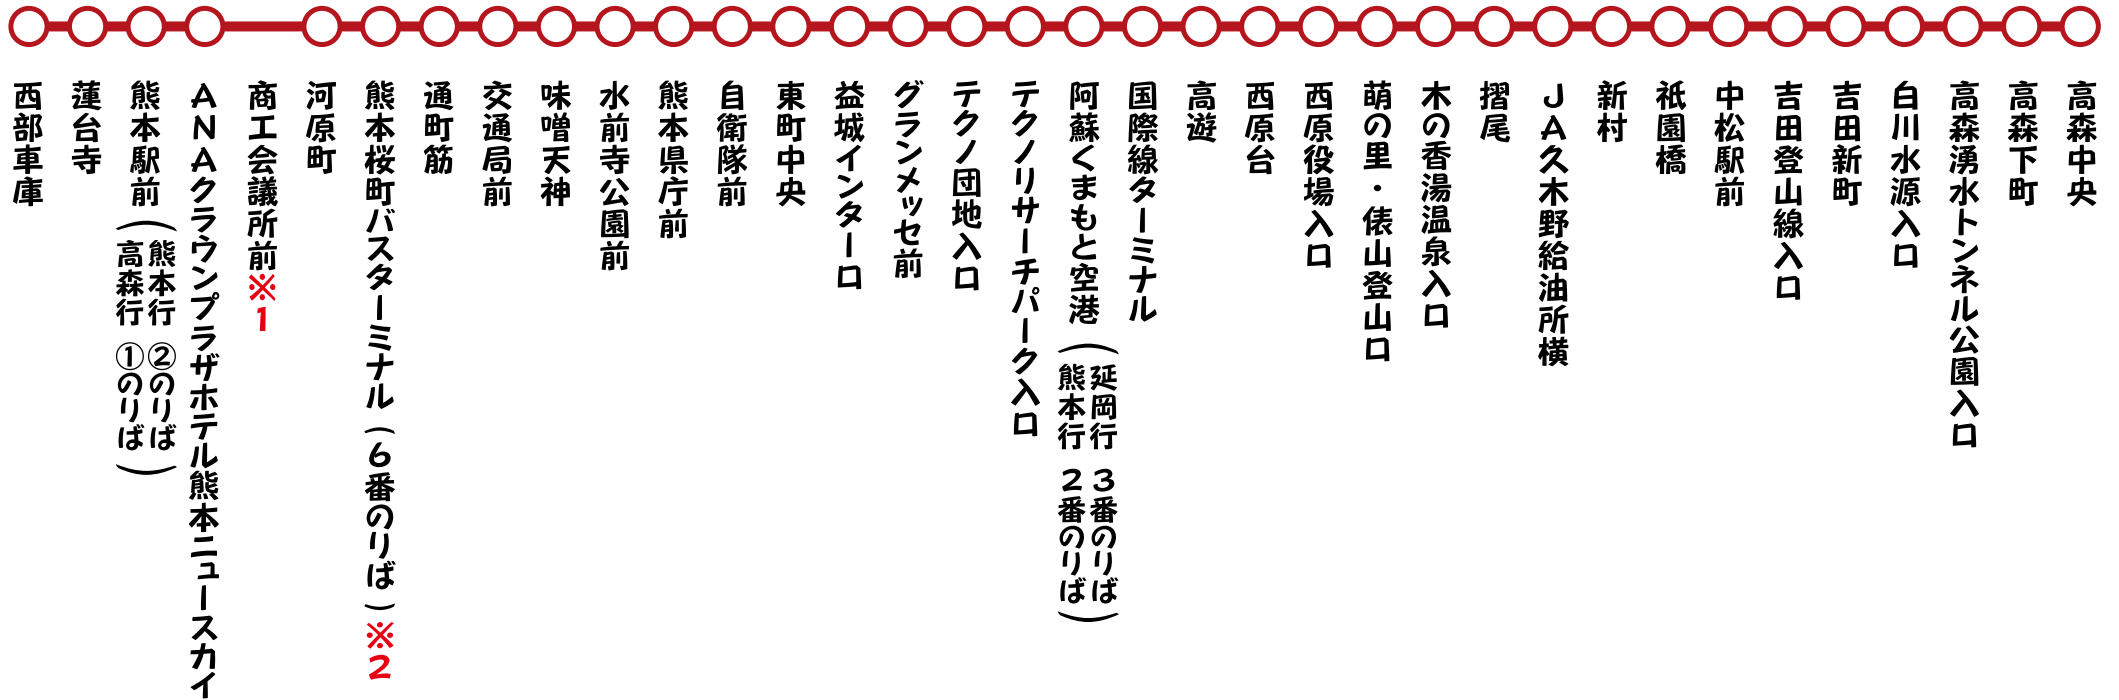

# ○ たかもり号 路線図(熊本⇄高森)

※1…高森発のみ停車いたします。

※2…熊本桜町バスターミナルから西部車庫方面には乗車できません。