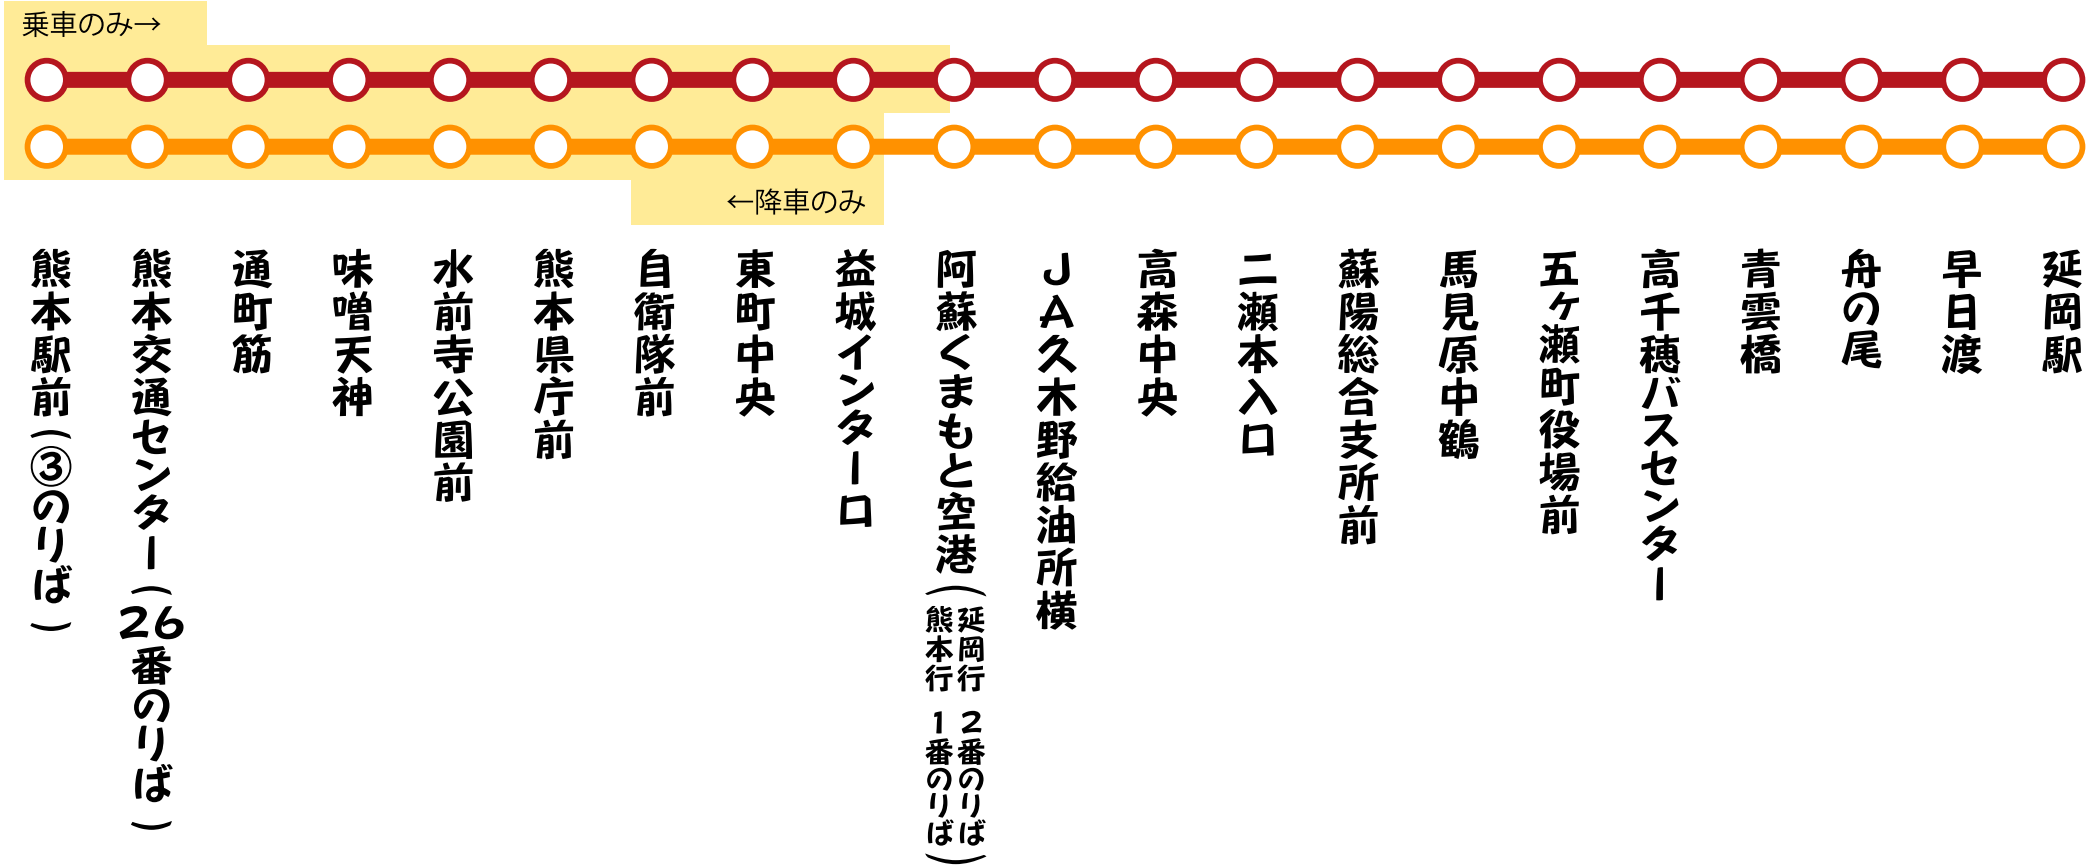

○ たかちほ号 路線図(熊本⇔高千穂・延岡)

■お問い合わせ

産交バスサービスセンター TEL096-325-0100 平土日祝/8:00~19:00

宮崎交通お客様バス案内センター TEL0985-51-5153 平日のみ/9:00~18:00

天候・交通事情等により多少時間のズレがあります。また天災・その他やむをえない事由による運送上の支障がある時、運行を中止する場合があります。

2018年4月1日現在