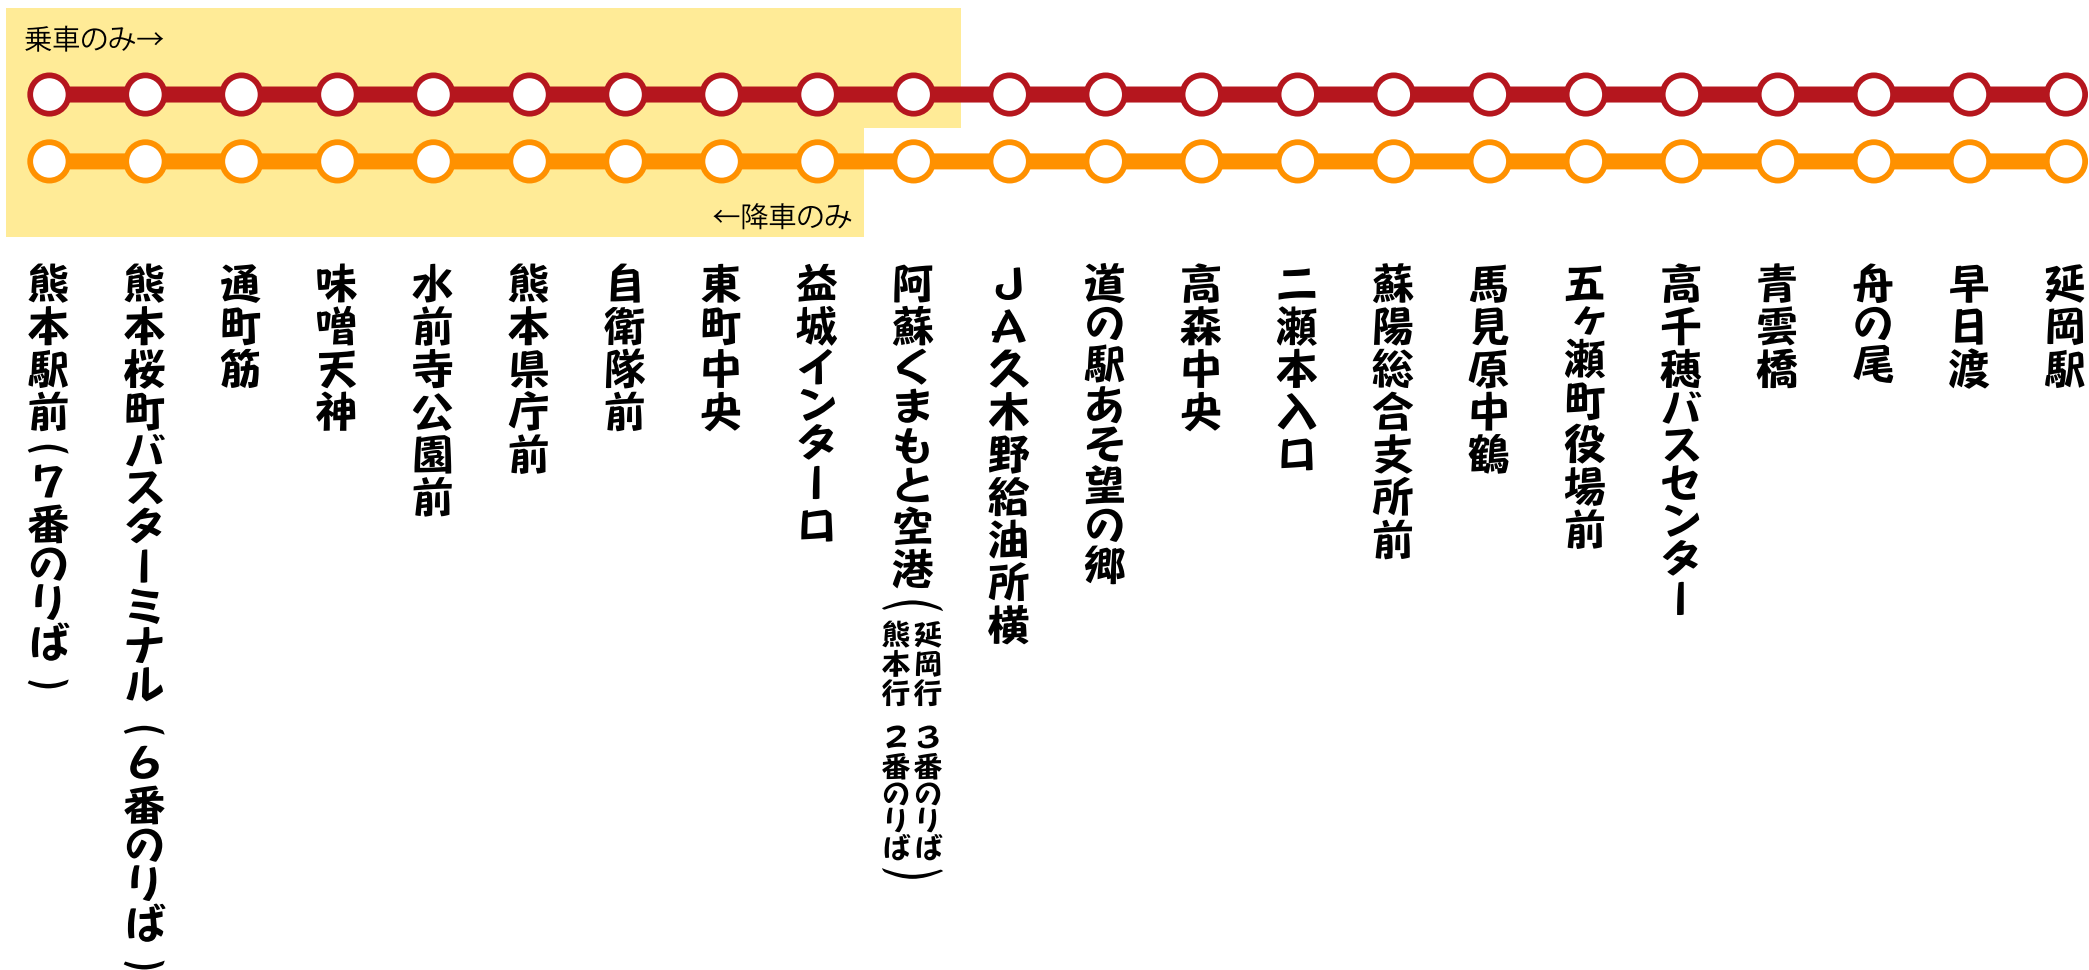

たかちほ号 路線図(熊本⇔高千穂・延岡)

■お問い合わせ
 産交バスサービスセンター TEL096-325-0100 平土日祝/8:00~19:00
 宮崎交通お客様バス案内センター TEL0985-51-5153 平日のみ/9:00~18:00

天候・交通事情等により多少時間のズレがあります。また天災・その他やむをえない事由による運送上の支障がある時、運行を中止する場合があります。