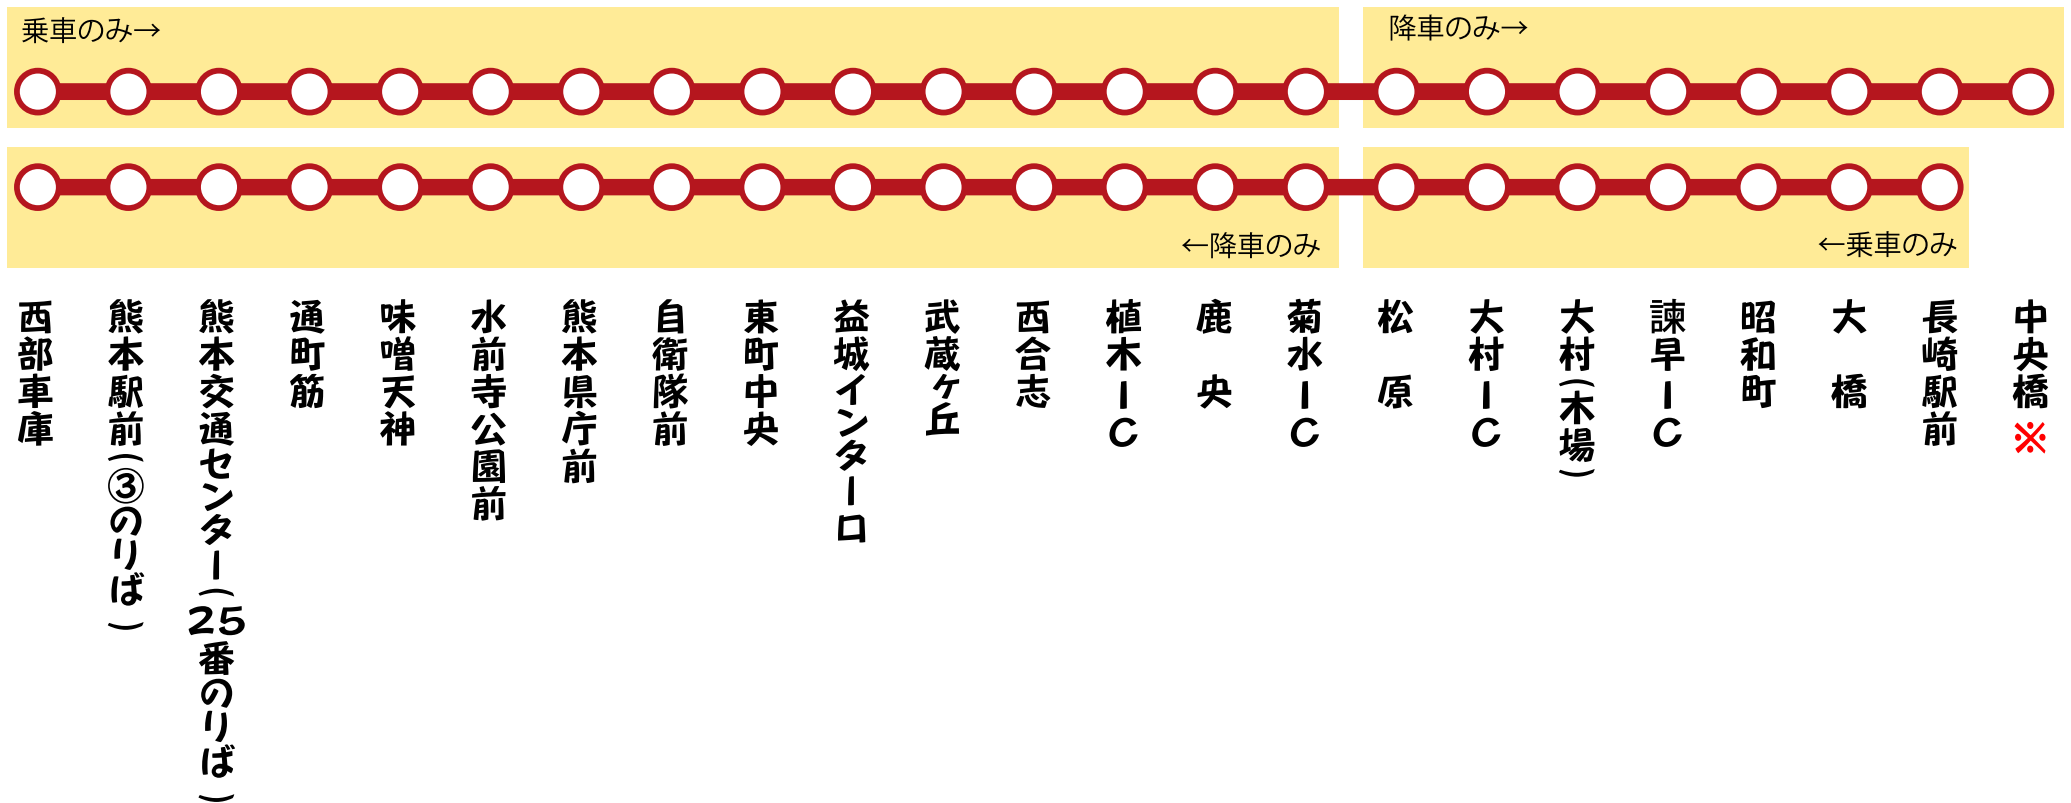

りんどう号 路線図(熊本⇔長崎)

※…熊本発のみ中央橋に停車いたします。

■ご予約

【ネット予約のお客様】

ハイウェイバスドットコム <https://www.highwaybus.com/>

【電話予約のお客様】

熊本高速バス予約センター TEL096-354-4845 平土日祝/8:00~19:00

九州高速バス予約センター TEL0120-489-939(携帯:092-734-2727) 平土日祝/8:00~19:00

長崎高速バス予約センター TEL095-823-6155 平土日祝/8:30~19:00

■お問い合わせ

産交バスサービスセンター TEL096-325-0100 平土日祝/8:00~19:00

長崎県営バス 諫早ターミナル TEL0957-22-1374 平土日祝/7:00~19:00

長崎県営バス 大村ターミナル TEL0957-53-4151 平土日祝/8:00~18:00

天候・交通事情等により多少時間のズレがあります。また天災・その他やむをえない事由による運送上の支障がある時、運行を中止する場合があります。

2017年4月1日現在