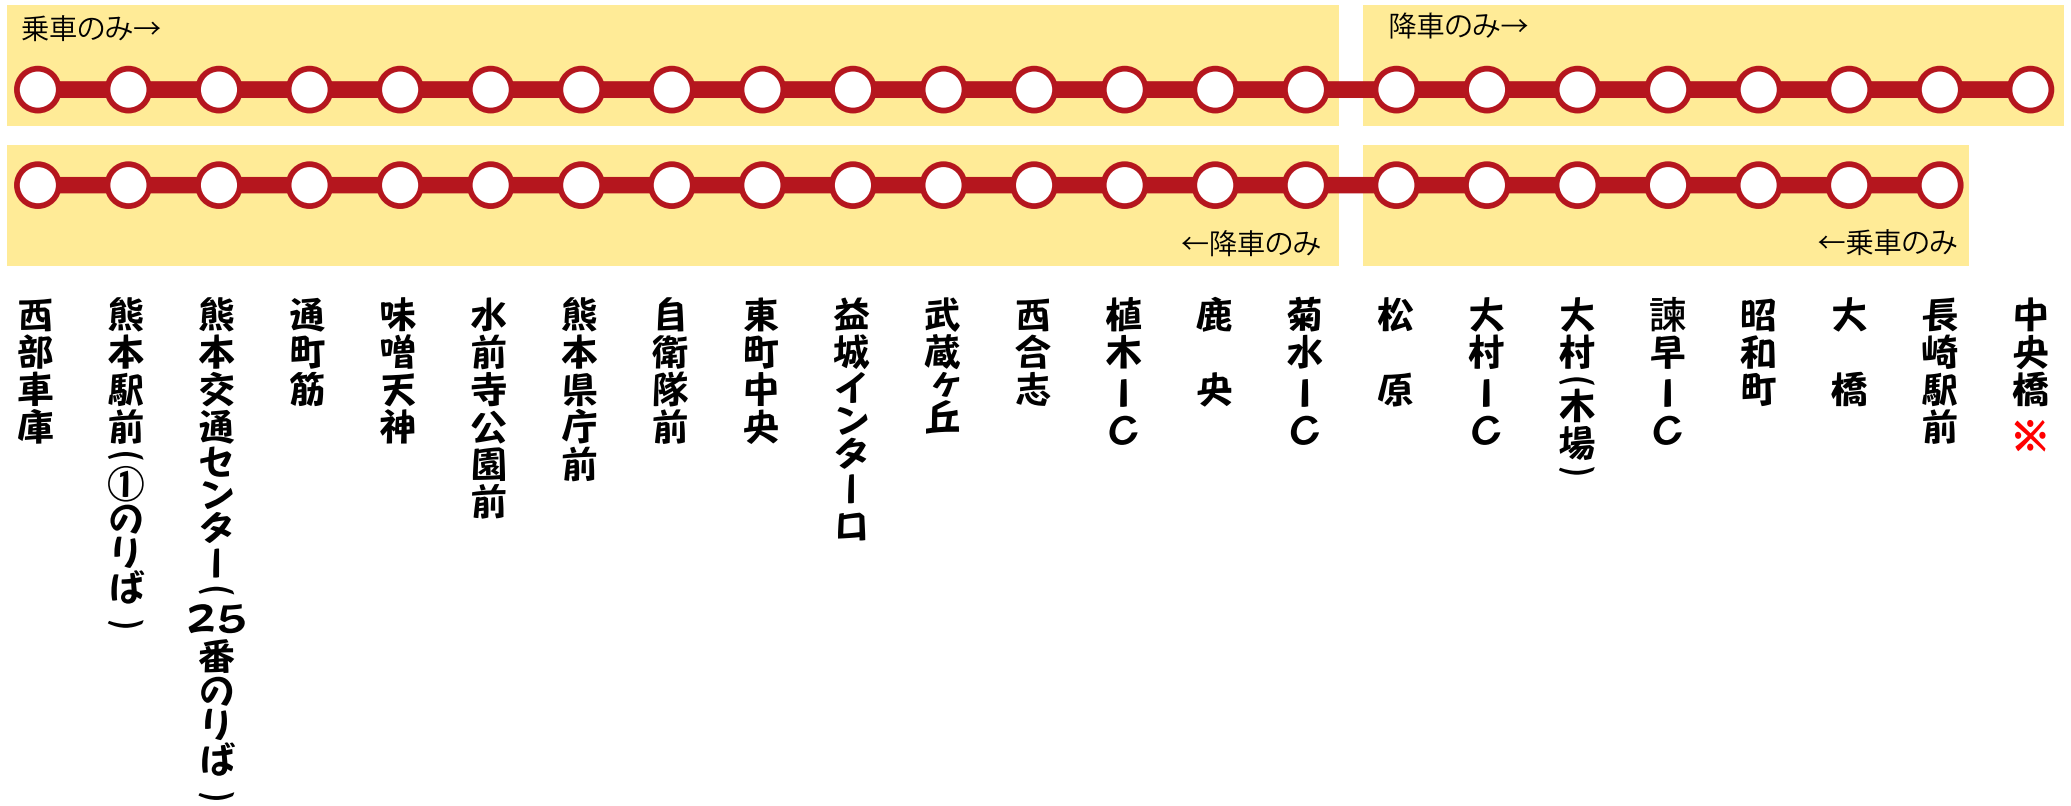

りんどう号 路線図(熊本⇔長崎)

※…熊本発のみ中央橋に停車いたします。

■ご予約

【ネット予約のお客様】

ハイウェイバスドットコム <https://www.highwaybus.com/>

【電話予約のお客様】

熊本高速バス予約センター TEL096-354-4845 平土日祝/8:00~19:00

九州高速バス予約センター TEL0120-489-939(携帯:092-734-2727) 平土日祝/8:00~19:00

長崎高速バス予約センター TEL095-823-6155 平土日祝/8:30~19:00

■お問い合わせ

産交バスサービスセンター TEL096-325-0100 平土日祝/8:00~19:00

長崎県営バス 諫早ターミナル TEL0957-22-1374 平土日祝/7:00~19:00

長崎県営バス 大村ターミナル TEL0957-53-4151 平土日祝/8:00~18:00

天候・交通事情等により多少時間のズレがあります。また天災・その他やむをえない事由による運送上の支障がある時、運行を中止する場合があります。