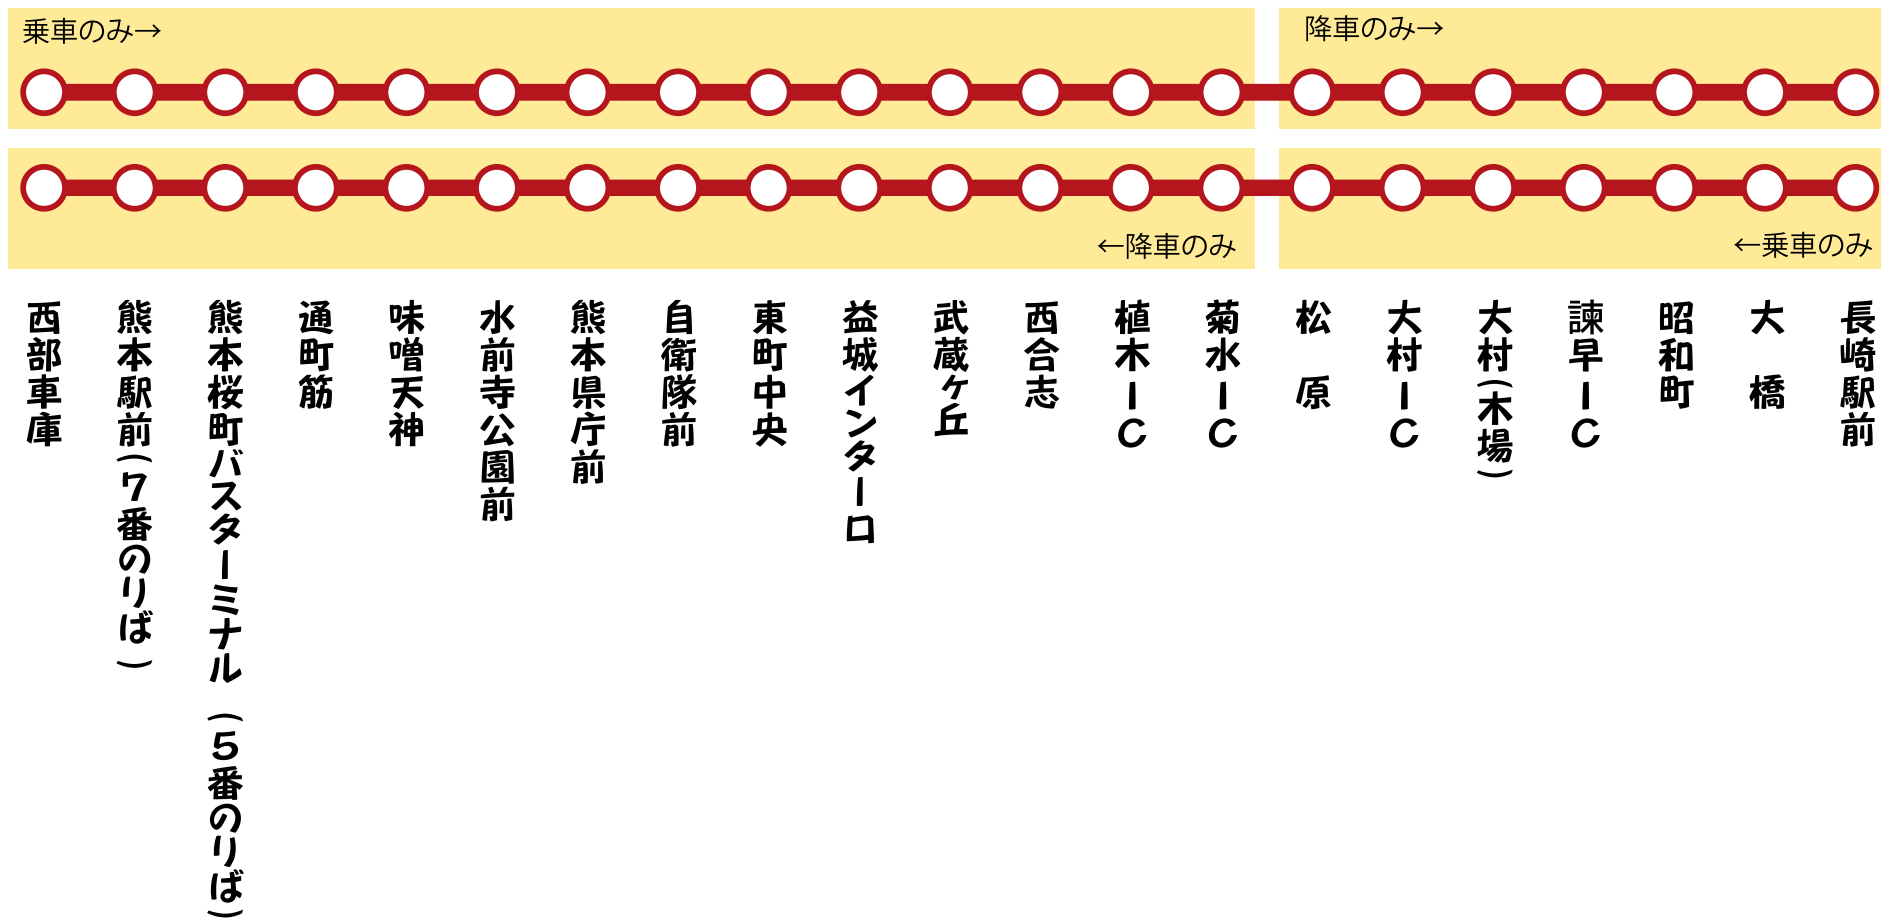

りんどう号 路線図(熊本⇔長崎)

■ご予約

【ネット予約のお客様】

ハイウェイバスドットコム <https://www.highwaybus.com/>

【電話予約のお客様】

熊本高速バス予約センター TEL096-354-4845 平土日祝/8:00~18:00

九州高速バス予約センター TEL0120-489-939(携帯:092-734-2727) 平土日祝/8:00~19:00

長崎高速バス予約センター TEL095-823-6155 平土日祝/8:30~19:00

■お問い合わせ

熊本高速バス予約センター TEL096-354-4845 平土日祝/8:00~18:00

長崎県営バス 諫早ターミナル TEL0957-22-1374 平土日祝/7:00~19:00

長崎県営バス 大村ターミナル TEL0957-53-4151 平土日祝/8:00~18:00

天候・交通事情等により多少時間のズレがあります。また天災・その他やむをえない事由による運送上の支障がある時、運行を中止する場合があります。

2021年4月1日現在