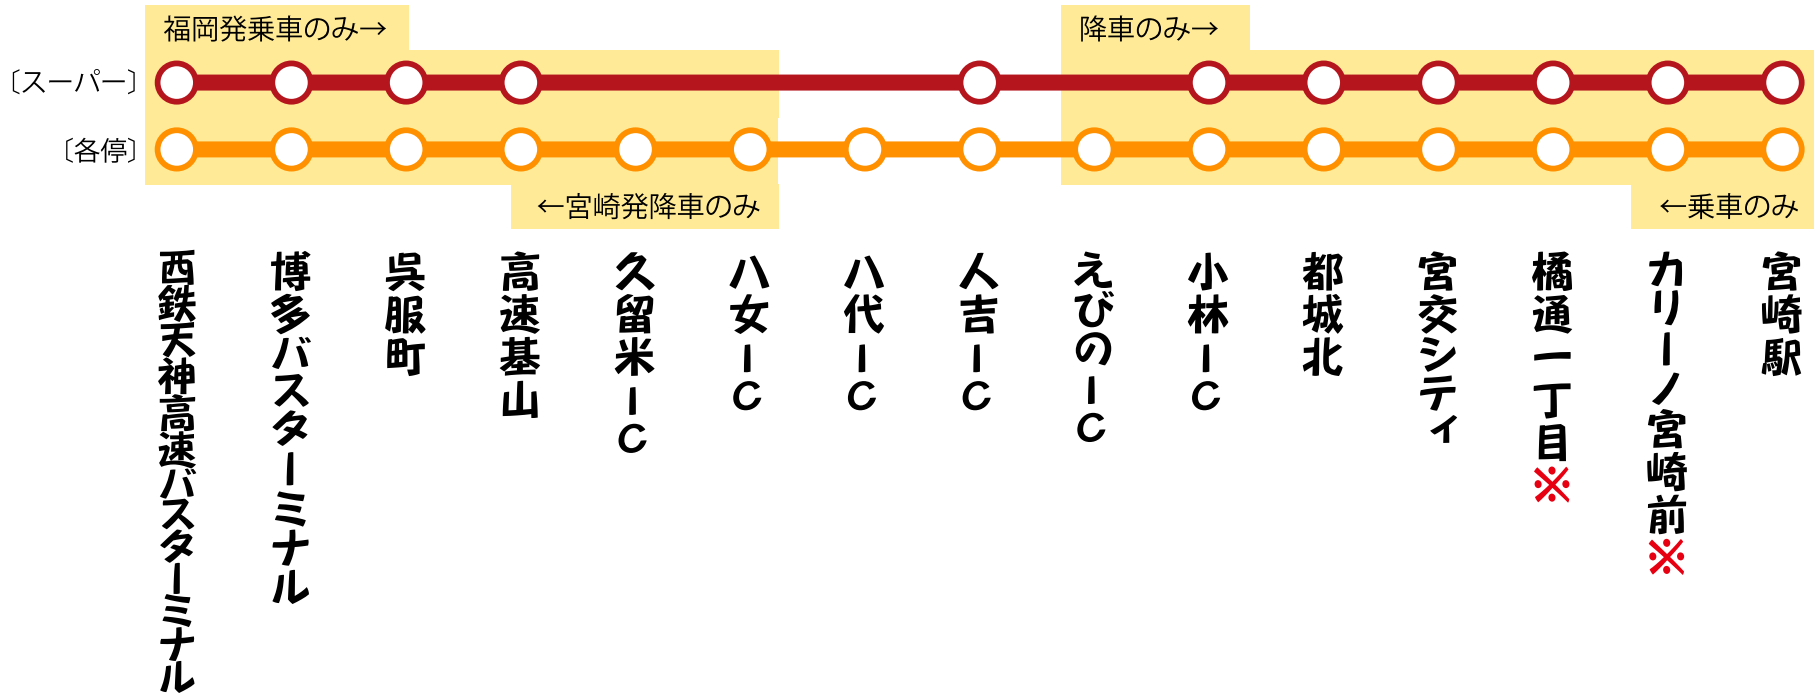

# フェニックス号 路線図(福岡⇄宮崎)

※福岡発便のみ停車いたします。

● … [スーパー] 西鉄天神高速バスターミナル・博多バスターミナル・～人吉IC～宮崎駅

● … [各停] 西鉄天神高速バスターミナル・博多バスターミナル・～八代IC～人吉IC～宮崎駅