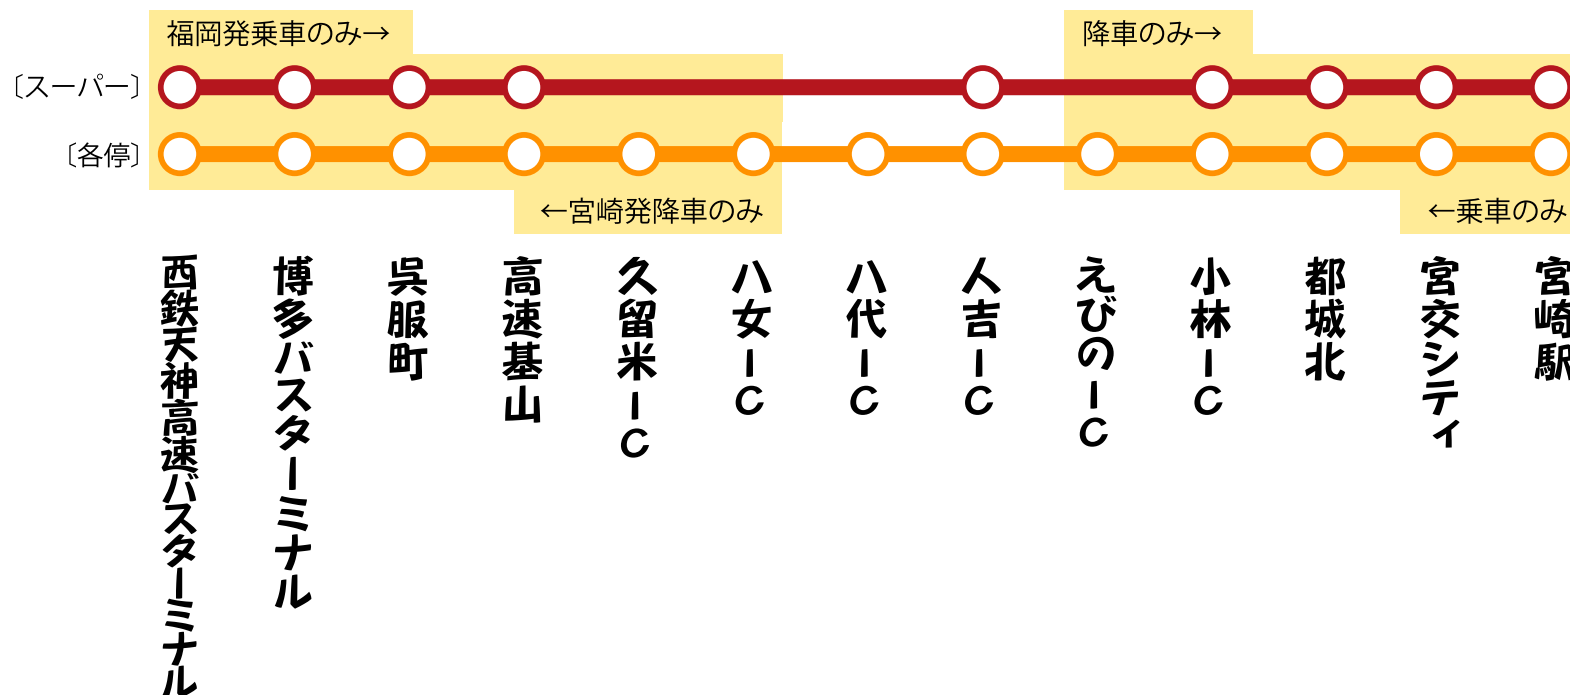

フェニックス号 路線図(福岡⇔宮崎)

● … 〔スーパー〕 西鉄天神高速バスターミナル・博多バスターミナル～人吉IC～宮崎駅

● … 〔各停〕 西鉄天神高速バスターミナル・博多バスターミナル～八代IC～人吉IC～宮崎駅

■ご予約

【ネット予約のお客様】

ハイウェイバスドットコム <https://www.highwaybus.com/>

【電話予約のお客様】

熊本高速バス予約センター TEL096-354-4845 平土日祝/8:00~18:00