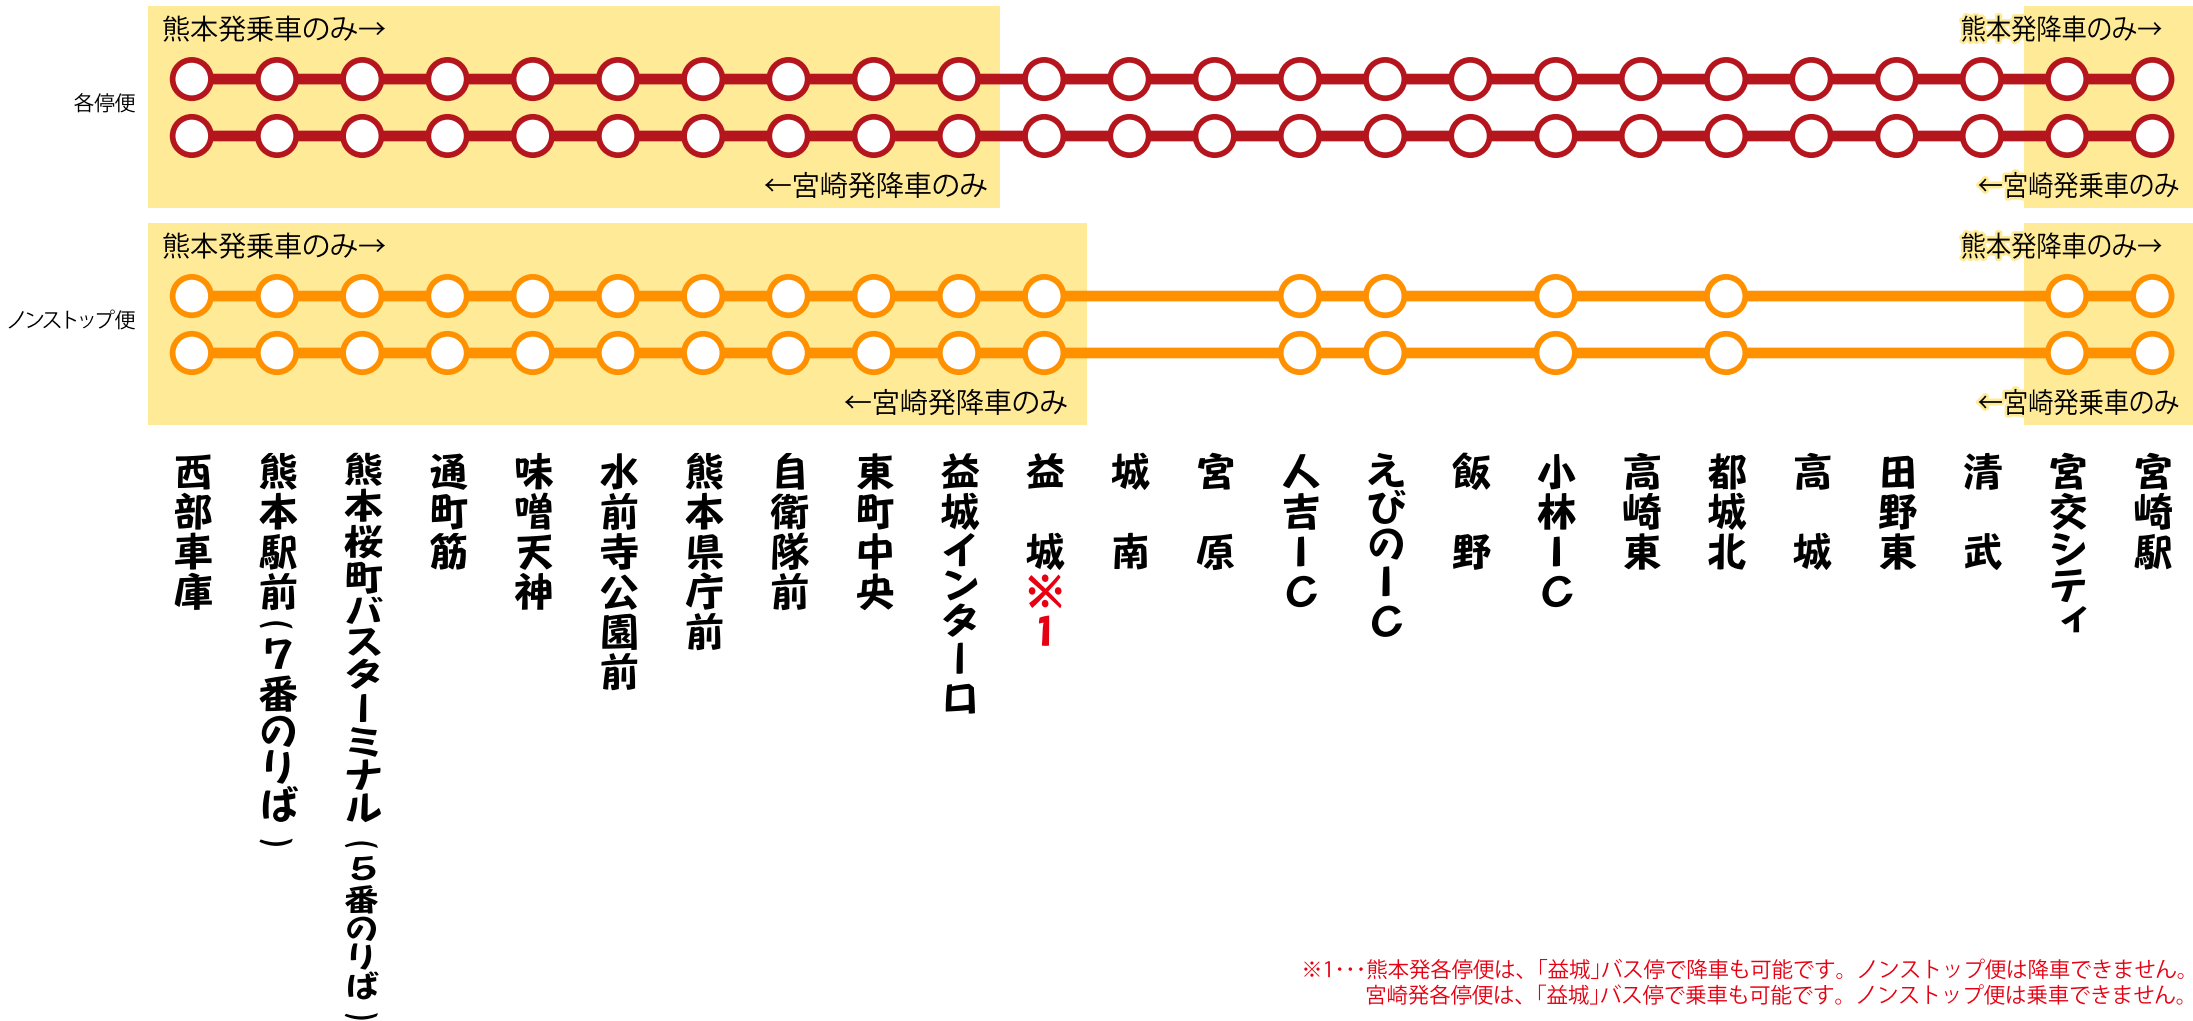

# ○ なんぷう号 路線図(熊本⇄宮崎)

※1…熊本発各停便は、「益城」バス停で降車も可能です。ノンストップ便は降車できません。  
宮崎発各停便は、「益城」バス停で乗車も可能です。ノンストップ便は乗車できません。