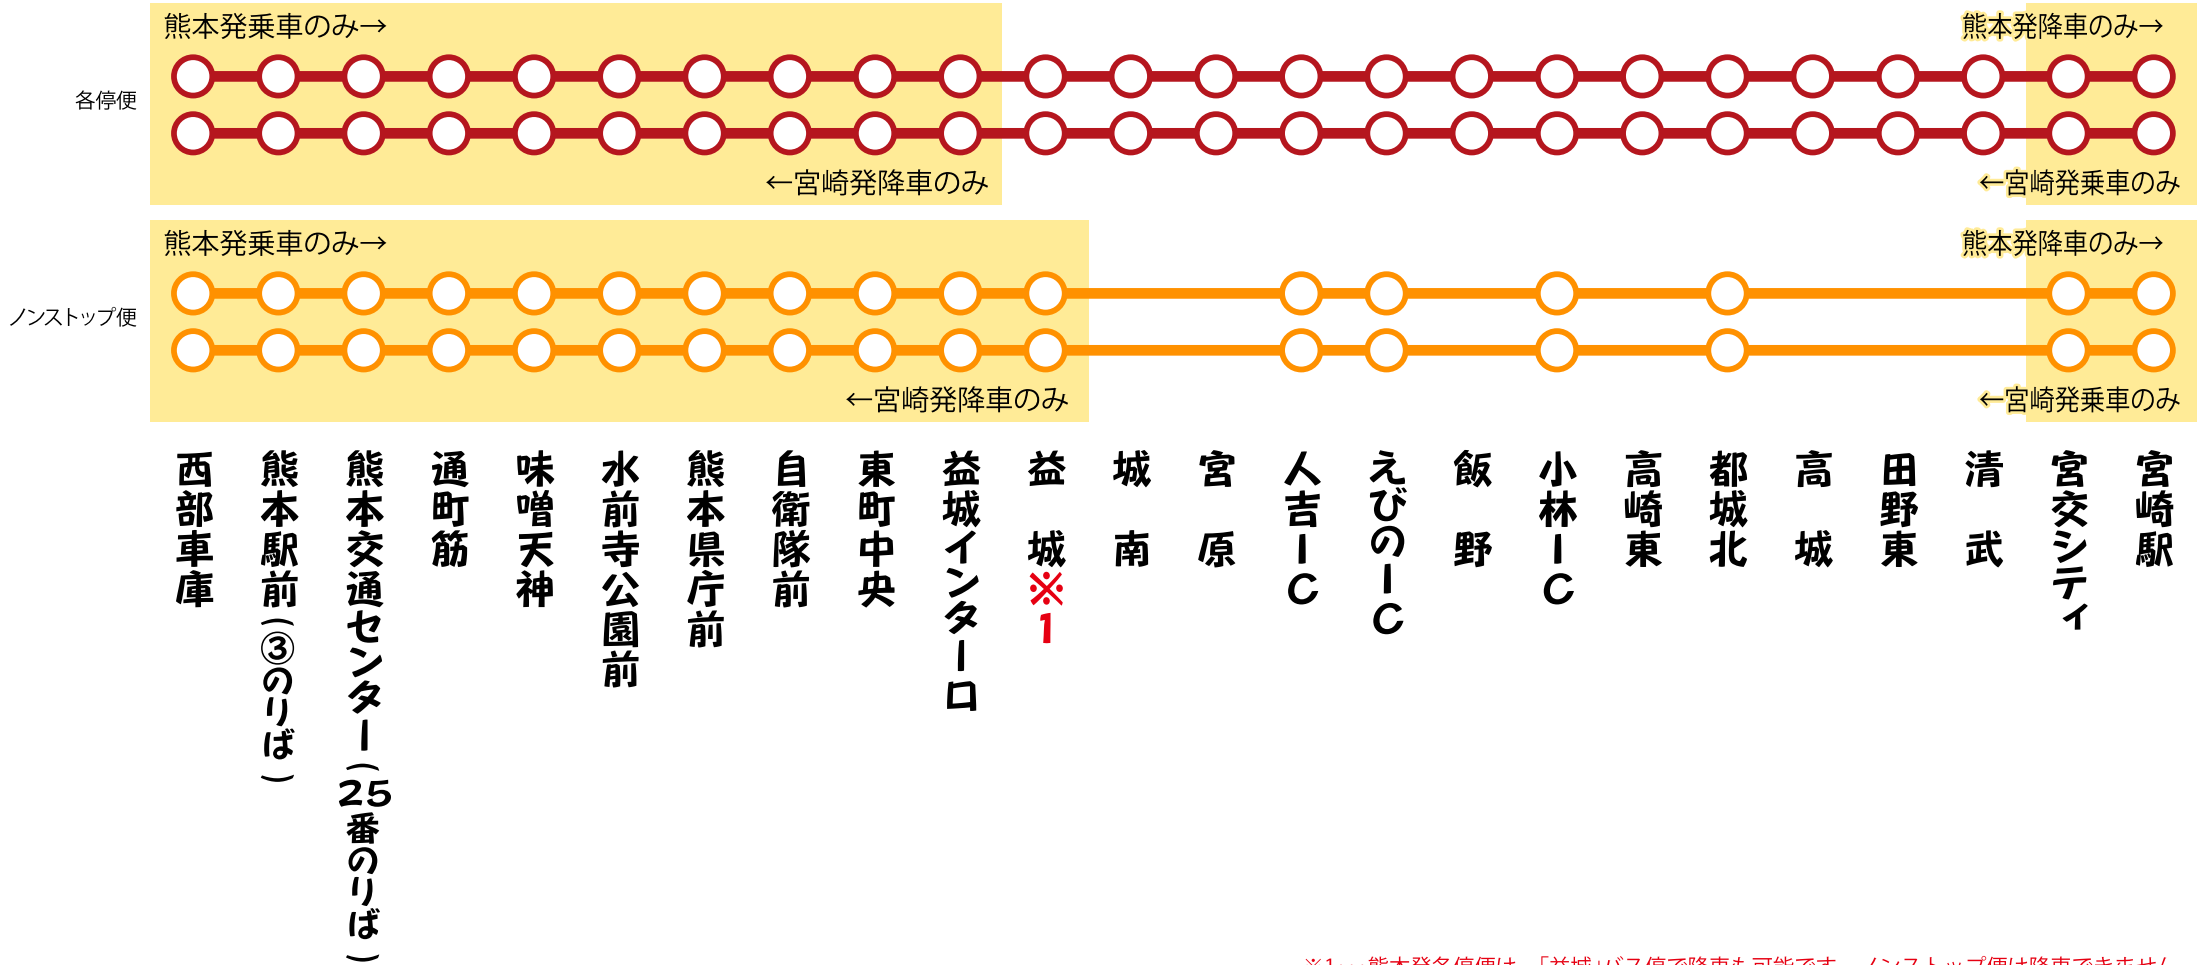

○ なんぷう号 路線図(熊本⇄宮崎)

※1…熊本発各停便は、「益城」バス停で降車も可能です。ノンストップ便は降車できません。
宮崎発各停便は、「益城」バス停で乗車も可能です。ノンストップ便は乗車できません。

■ご予約

【ネット予約のお客様】

ハイウェイバスドットコム <https://www.highwaybus.com/>

【電話予約のお客様】

熊本高速バス予約センター TEL096-354-4845 平土日祝/8:00~19:00

天候・交通事情等により多少時間のズレがあります。また天災・その他やむをえない事由による運送上の支障がある時、運行を中止する場合があります。

2017年10月1日現在