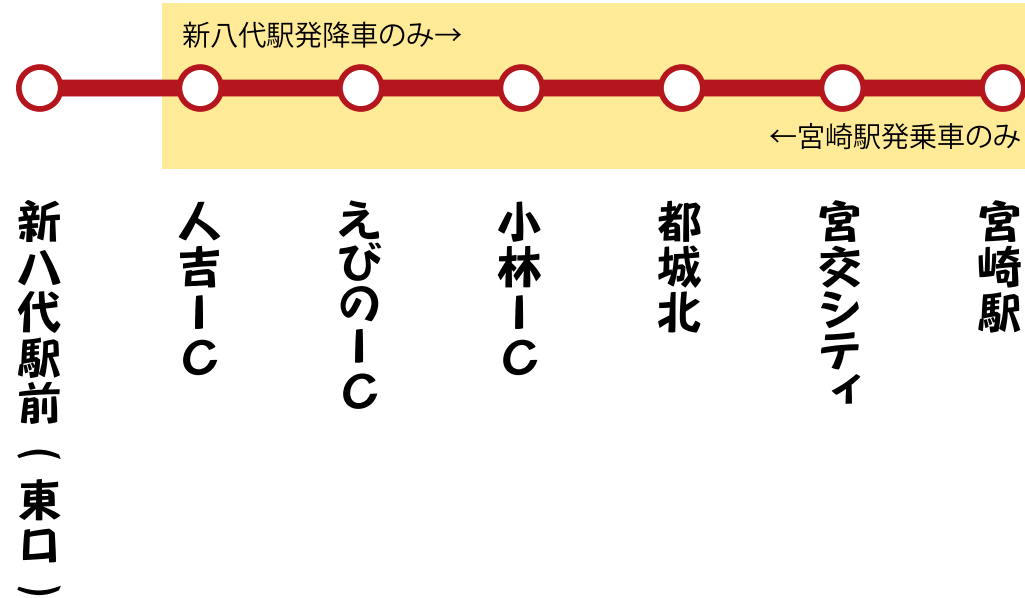

○ B&S みやざき 路線図(新八代駅⇔宮崎)

■お問い合わせ

産交バス	人吉営業所	TEL0966-22-5205	平日/8:30~18:00	土日祝/8:30~17:00
産交バス	八代営業所	TEL0965-32-5145	平日/9:00~18:00	土日祝/9:00~17:00