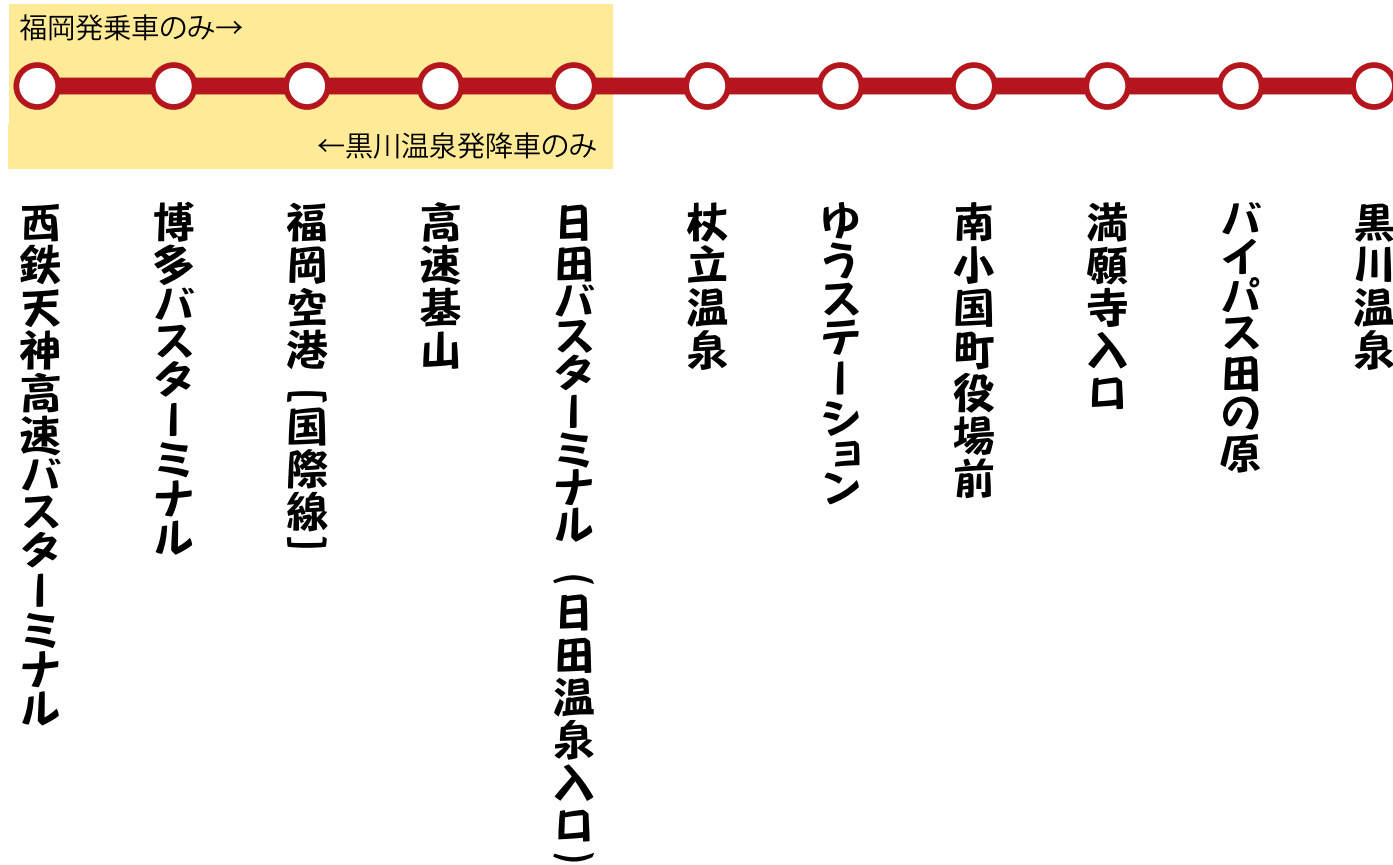

○ 福岡 - 黒川温泉 路線図

■ご予約

【ネット予約のお客様】

ハイウェイバスドットコム <https://www.highwaybus.com/> をご覧ください。

【電話予約のお客様】

熊本高速バス予約センター TEL096-354-4845 平土日祝/8:00~19:00

九州高速バス予約センター TEL0120-489-939(携帯:092-734-2727) 平土日祝/8:00~19:00

■お問い合わせ

産交バスサービスセンター TEL096-325-0100 平土日祝/8:00~19:00

西鉄お客さまセンター TEL0570-00-1010(PHS・IP電話:092-303-3333) 平土日祝/6:00~24:00

天候・交通事情等により多少時間のズレがあります。また天災・その他やむをえない事由による運送上の支障がある時、運行を中止する場合があります。

2019年10月1日現在