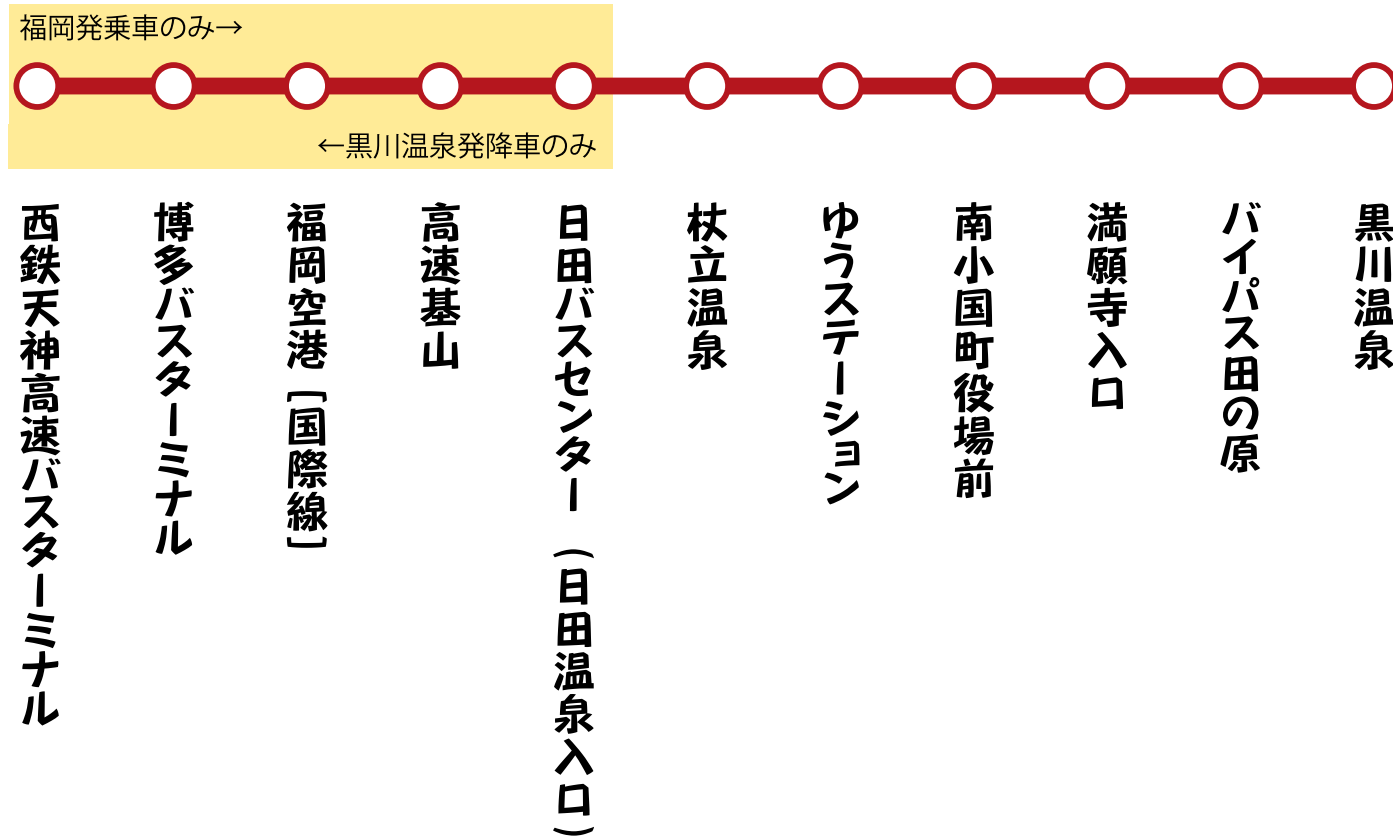

○ 福岡 - 黒川温泉 路線図

■ご予約

【ネット予約のお客様】

ハイウェイバスドットコム <https://www.highwaybus.com/> をご覧ください。

【電話予約のお客様】

熊本高速バス予約センター TEL096-354-4845 平土日祝/8:00~19:00

九州高速バス予約センター TEL0120-489-939(携帯:092-734-2727) 平土日祝/8:00~19:00

■お問い合わせ