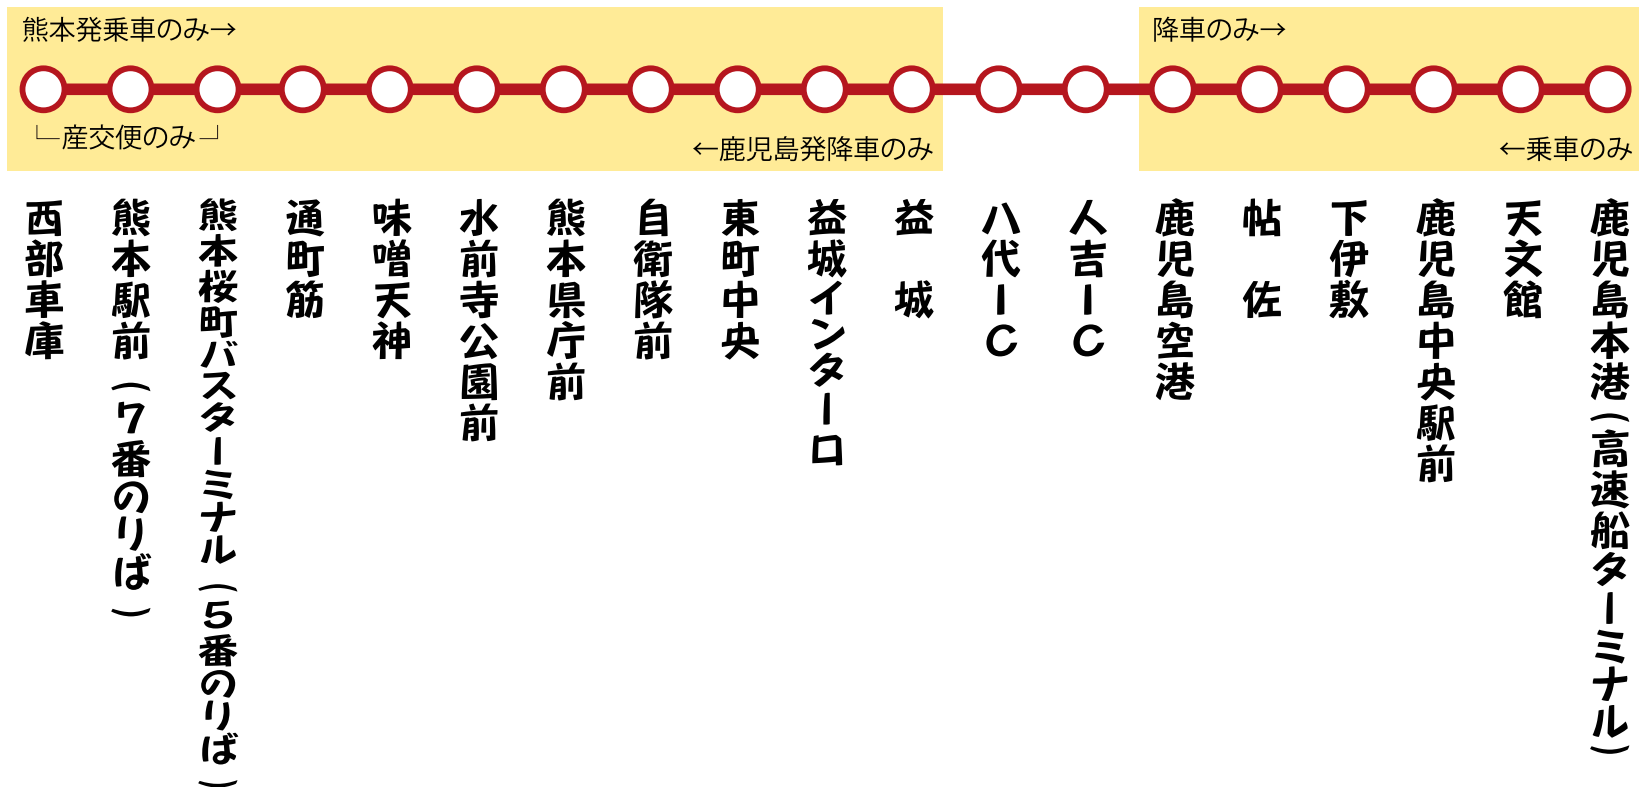

# ○ きりしま号 路線図(熊本⇔鹿児島)

- ・熊本交通センター6:30発の便は、「えびのパーキングエリア」で10分間休憩いたします。
- ・熊本発のその他の便は、「山江サービスエリア」で10分間休憩いたします。
- ・鹿児島発は、全便「山江サービスエリア」で10分間休憩いたします。