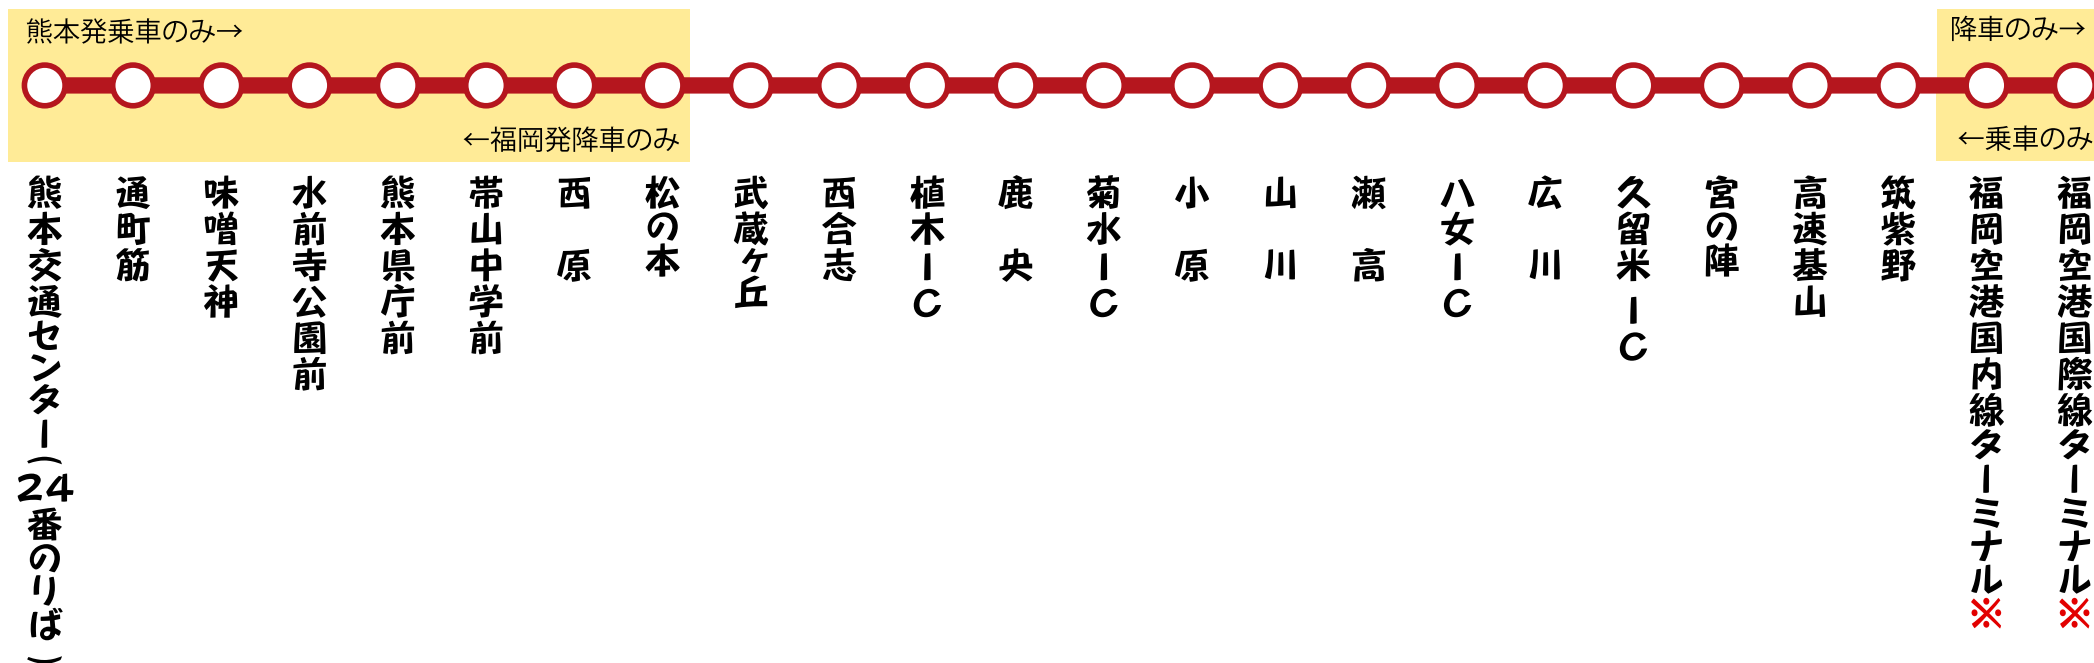

# ひのくに号 路線図(熊本⇄福岡空港)

※福岡空港行は「国内線(降車)⇒国際線(降車)」、熊本行は「国内線(乗車)⇒国際線(乗車)」の順に停車します。

## ■お問い合わせ

産交バスサービスセンター TEL096-325-0100 平土日祝/8:00~19:00

西鉄お客さまセンター TEL0570-00-1010 (PHS/IP電話: TEL092-303-3333) 平土日祝/6:00~24:00

天候・交通事情等により多少時間のズレがあります。また天災・その他やむをえない事由による運送上の支障がある時、運行を中止する場合があります。

2017年4月1日現在