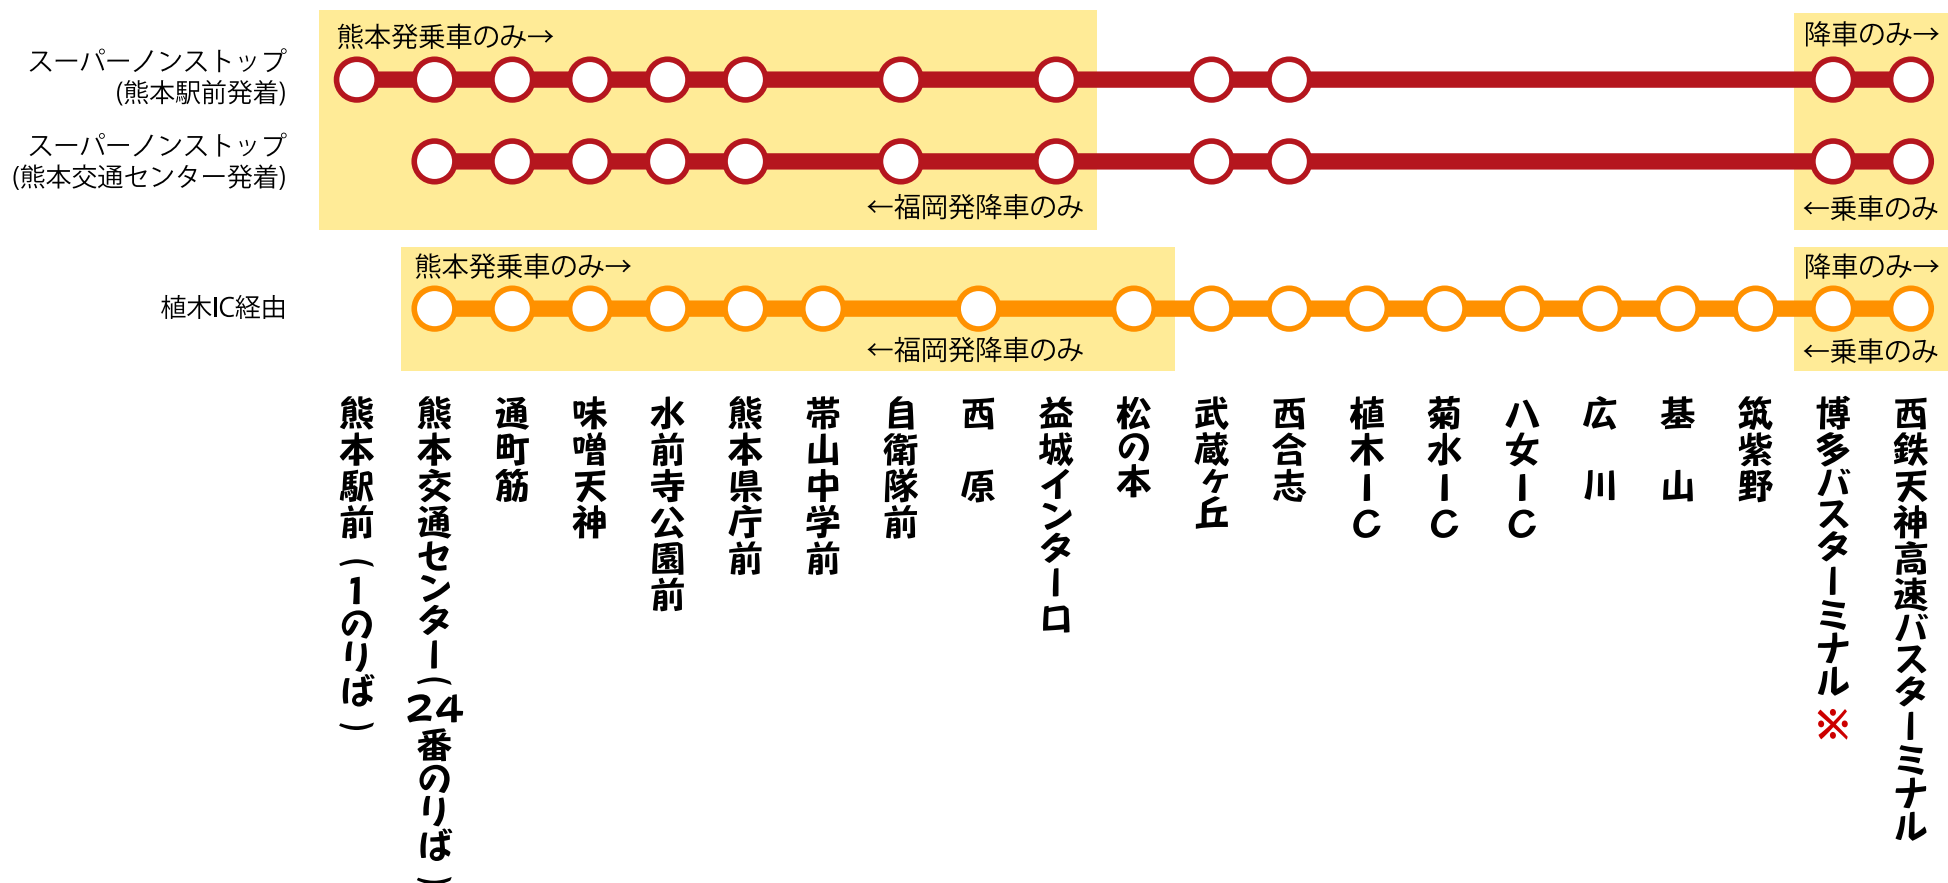

ひのくに号 路線図(熊本⇔博多・天神)

● … [スーパーノンストップ] 熊本交通センター～博多バスターミナル・西鉄天神高速バスターミナル

● … [植木IC経由] 熊本交通センター～植木IC～博多バスターミナル・西鉄天神高速バスターミナル

※スーパーノンストップ 23:40発の便は、博多バスターミナルには停車いたしません。

■お問い合わせ

産交バスサービスセンター TEL096-325-0100 平土日祝/8:00~19:00

西鉄お客さまセンター TEL0570-00-1010 (PHS/IP電話: TEL092-303-3333) 平土日祝/6:00~24:00

天候・交通事情等により多少時間のズレがあります。また天災・その他やむをえない事由による運送上の支障がある時、運行を中止する場合があります。

2017年4月1日現在