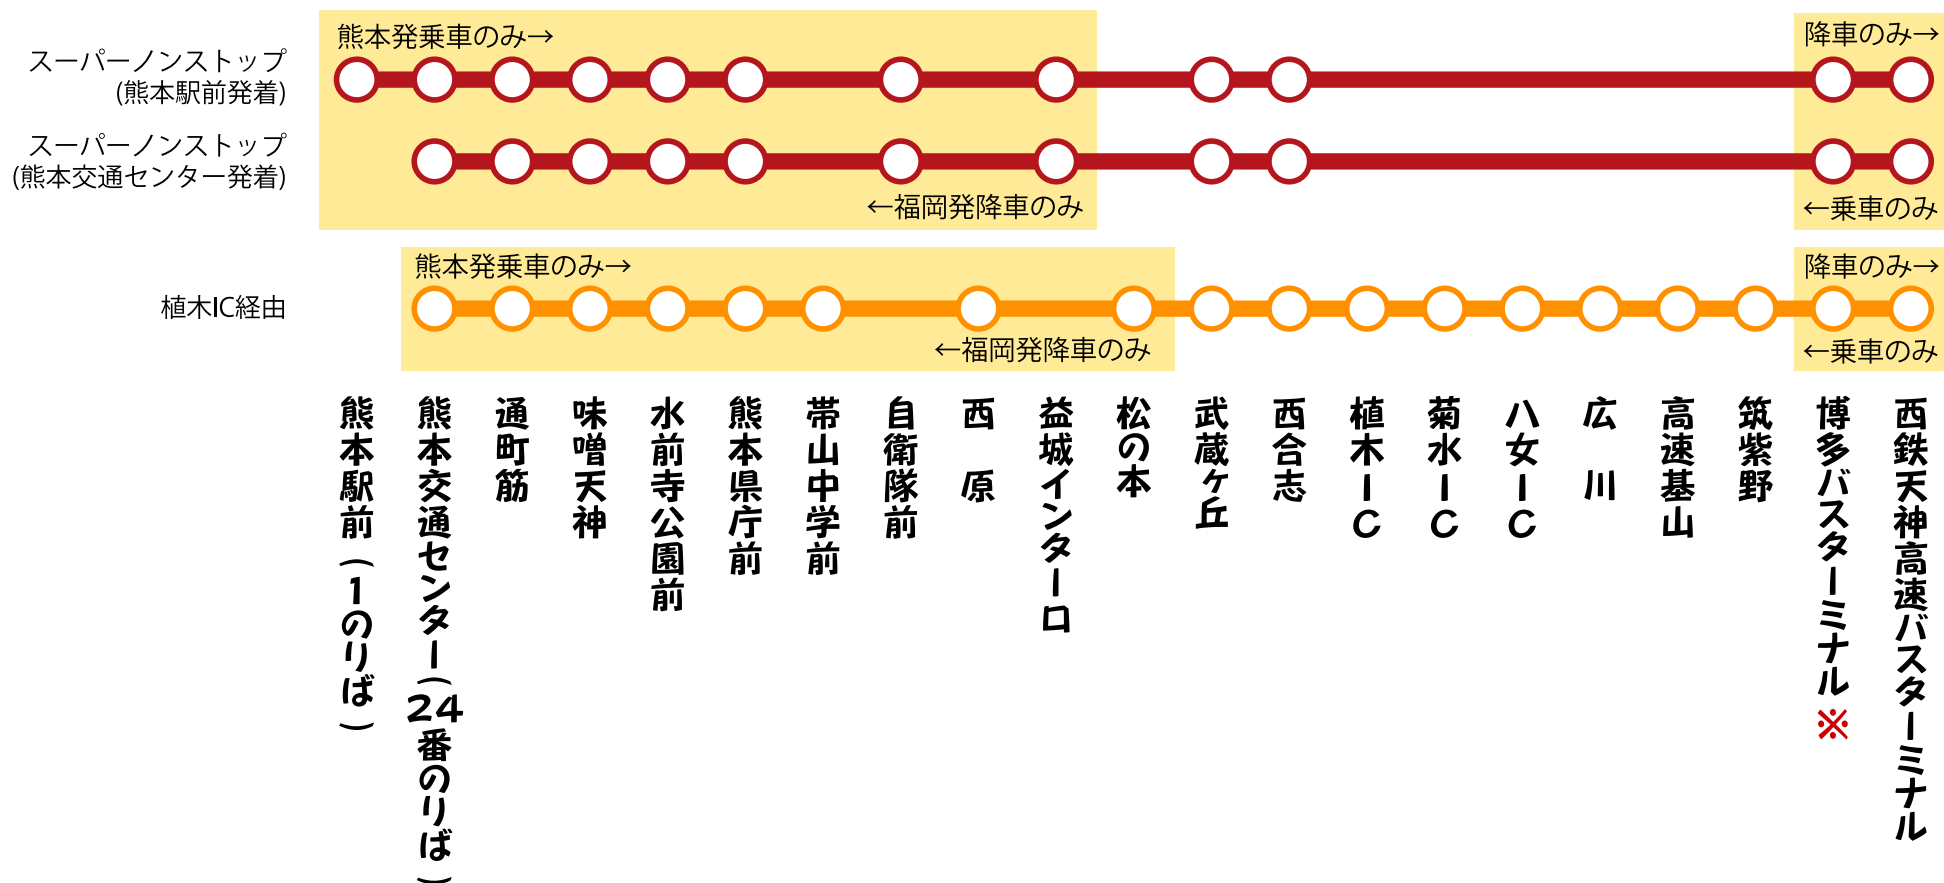

ひのくに号 路線図(熊本⇔博多・天神)

● … [スーパーノンストップ] 熊本交通センター～博多バスターミナル・西鉄天神高速バスターミナル

● … [植木IC経由] 熊本交通センター～植木IC～博多バスターミナル・西鉄天神高速バスターミナル

※スーパーノンストップ 23:40発の便は、博多バスターミナルには停車いたしません。

■お問い合わせ

産交バスサービスセンター TEL096-325-0100 平土日祝/8:00~19:00

西鉄お客さまセンター TEL0570-00-1010 (PHS/IP電話: TEL092-303-3333) 平土日祝/6:00~24:00

天候・交通事情等により多少時間のズレがあります。また天災・その他やむをえない事由による運送上の支障がある時、運行を中止する場合があります。

2017年4月1日現在