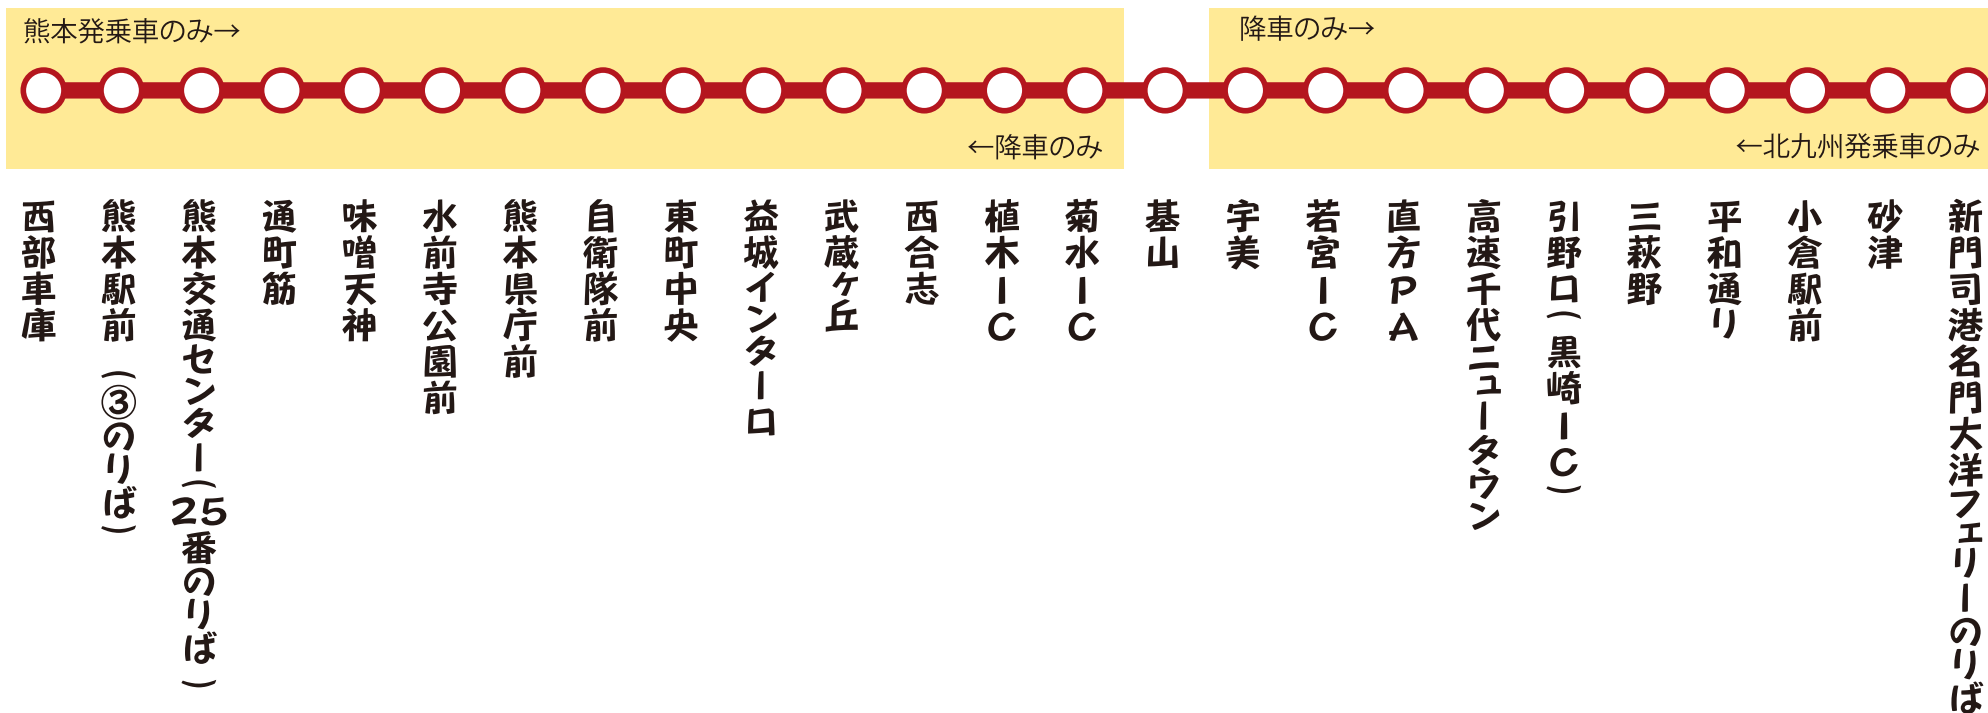

○ ぎんなん号 路線図(熊本⇔北九州(新門司港))

■ご予約

【ネット予約のお客様】

ハイウェイバスドットコム <https://www.highwaybus.com/>

【電話予約のお客様】

熊本高速バス予約センター TEL096-354-4845 平土日祝 /8:00 ~ 19:00

九州高速バス予約センター TEL0120-489-939(携帯:092-734-2727) 平土日祝 /8:00 ~ 19:00

■お問い合わせ

産交バスサービスセンター TEL096-325-0100 平土日祝 /8:00 ~ 19:00

天候・交通事情等により多少時間のズレがあります。また天災・その他やむをえない事由による運送上の支障がある時、運行を中止する場合があります。

2017年12月1日現在