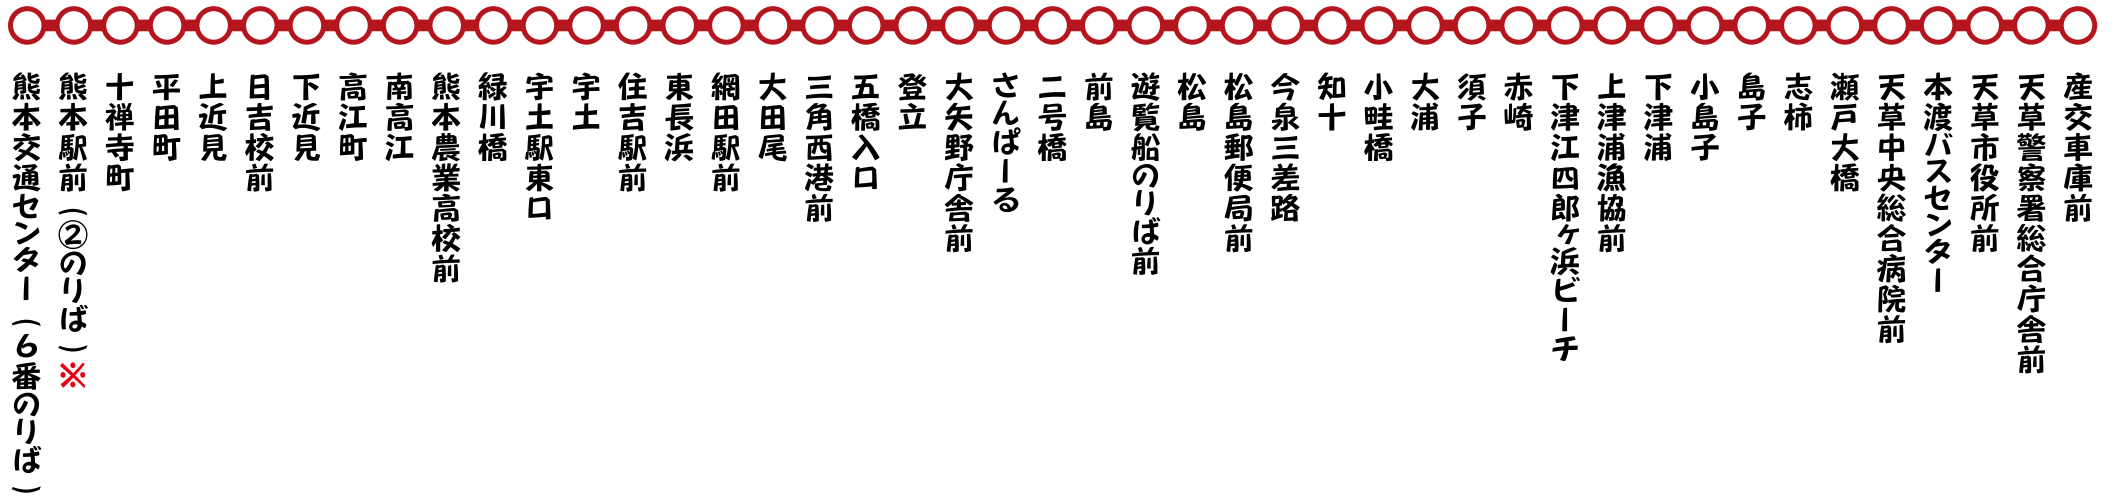

あまくさ号(快速) 路線図 熊本⇔天草(本渡)

● … 熊本交通センター・熊本駅前～本渡バスセンター

■お問い合わせ

産交バス 熊本営業所 TEL096-325-1121 平日/8:45~18:00 土日祝/8:45~17:00
 産交バス 本渡バスセンター TEL0969-22-5234 平日祝/8:00~18:00

天候・交通事情等により多少時間のズレがあります。また天災・その他やむをえない事由による運送上の支障がある時、運行を中止する場合があります。