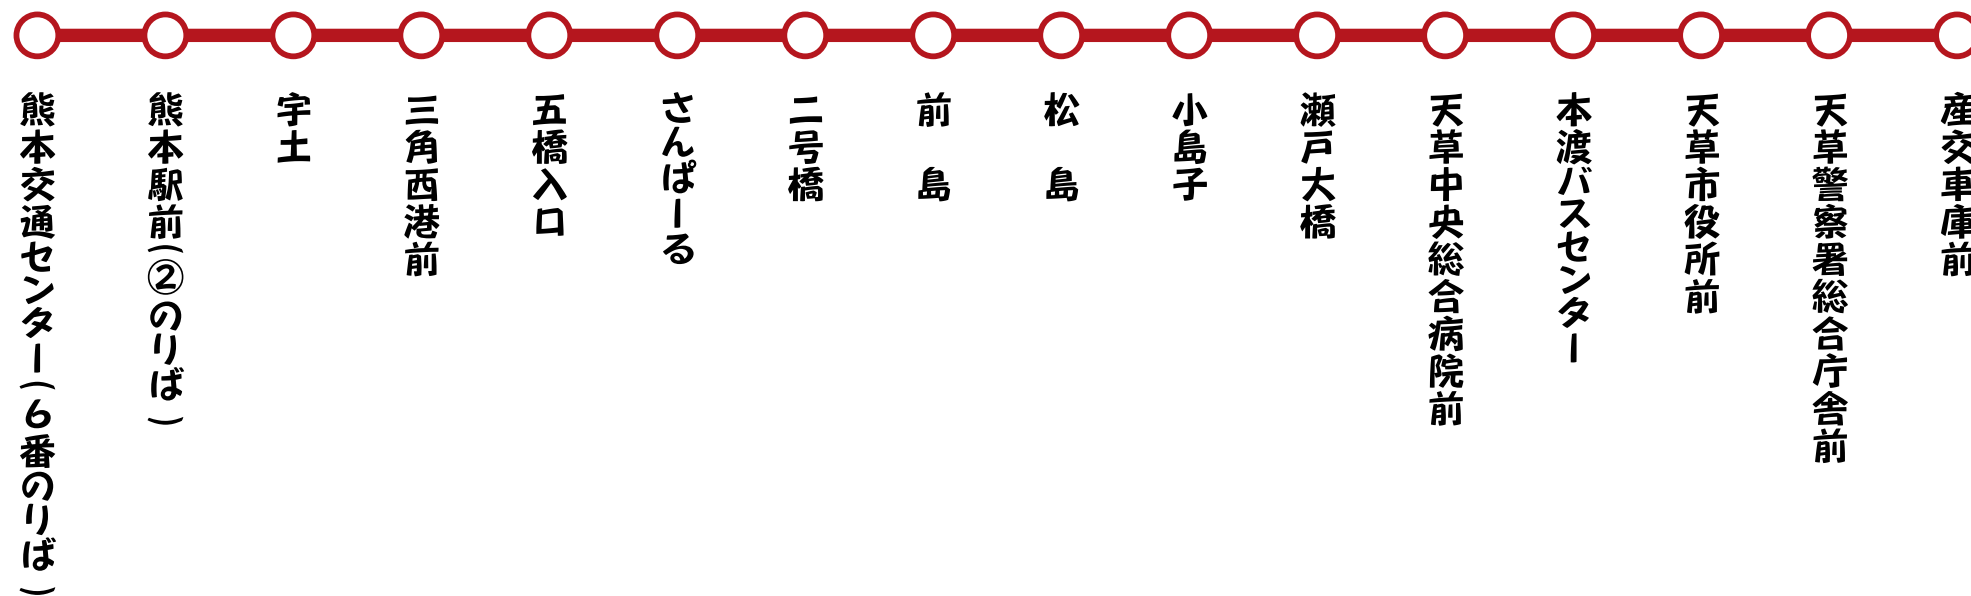

○ あまくさ号(超快速) 路線図 熊本⇔天草(本渡)

■お問い合わせ

産交バス 熊本営業所 TEL096-325-1121 平日/8:45~18:00 土日祝/8:45~17:00

産交バス 本渡バスセンター TEL0969-22-5234 平日祝/8:00~18:00

天候・交通事情等により多少時間のズレがあります。また天災・その他やむをえない事由による運送上の支障がある時、運行を中止する場合があります。