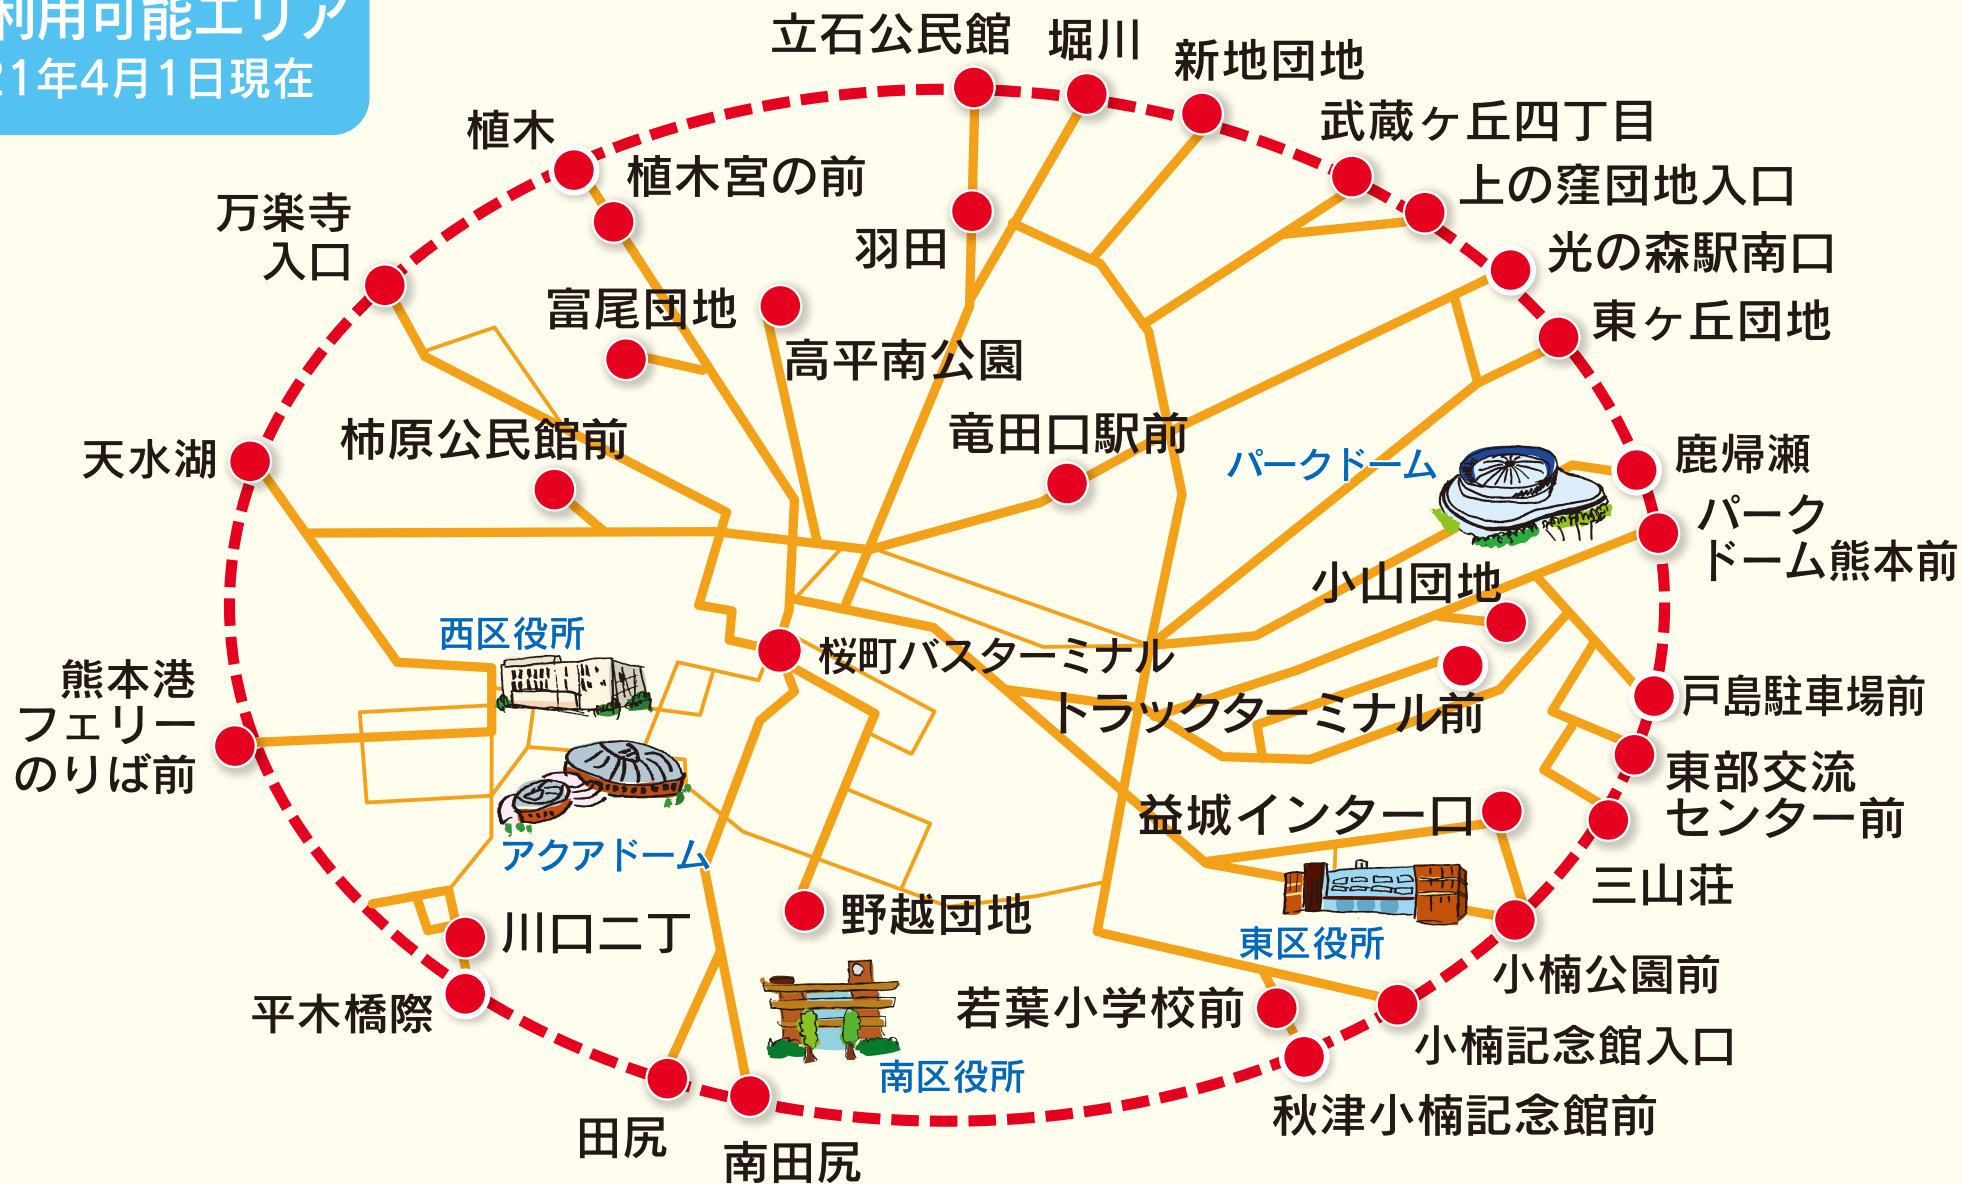

バス利用可能エリア
2021年4月1日現在

電車利用可能エリア 市電は全線ご利用できます。電鉄電車は上熊本・藤崎宮前～須屋までご利用できます。