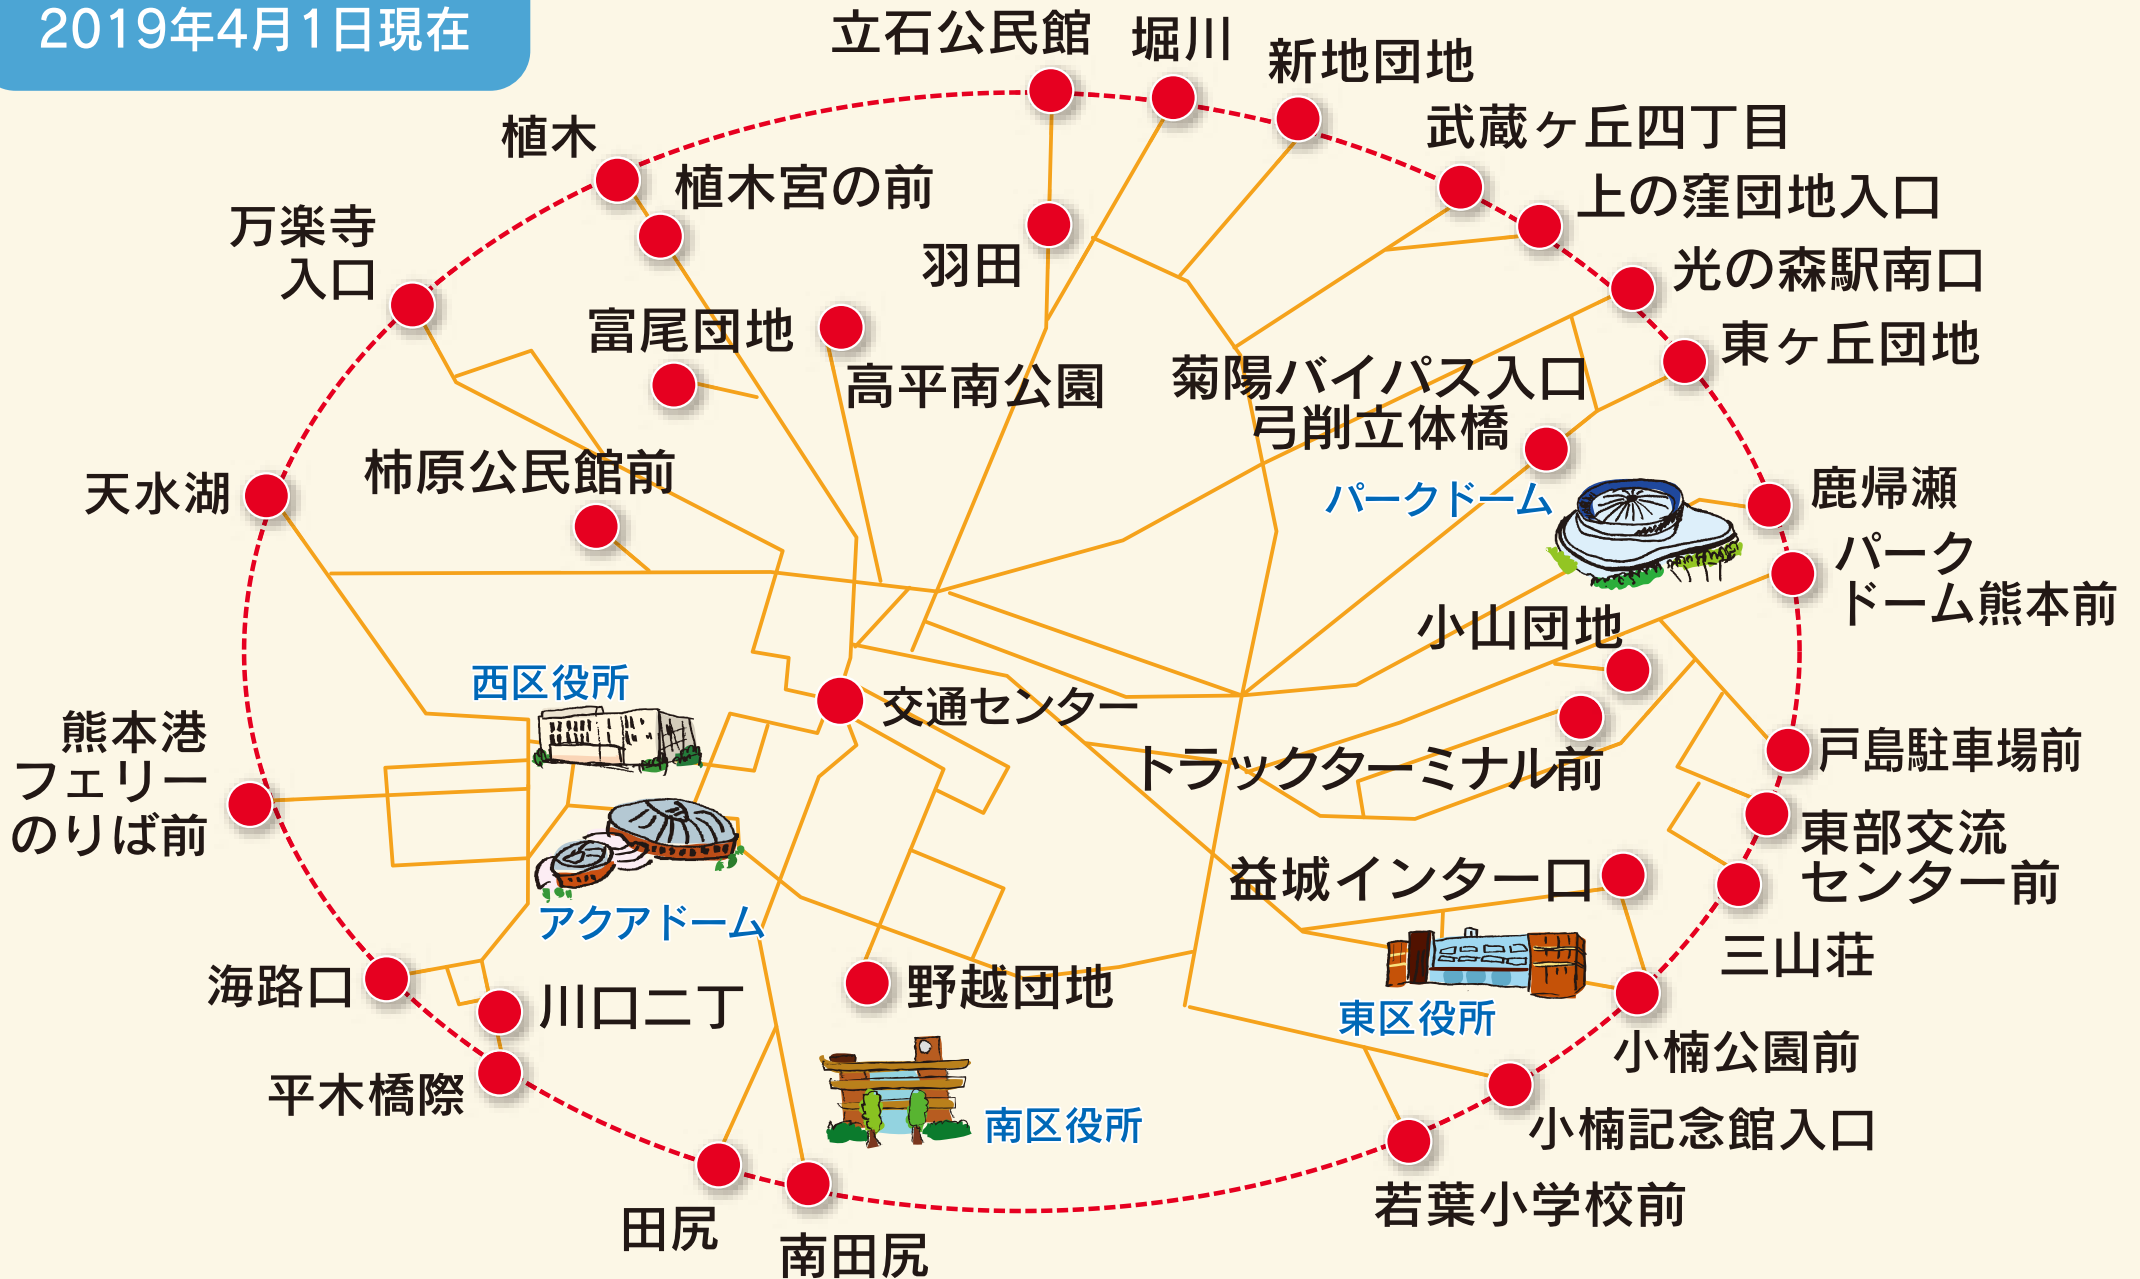

バス利用可能エリア

2019年4月1日現在

電車利用可能エリア

市電は全線ご利用できます。電鉄電車は上熊本・藤崎宮前～須屋までご利用できます。