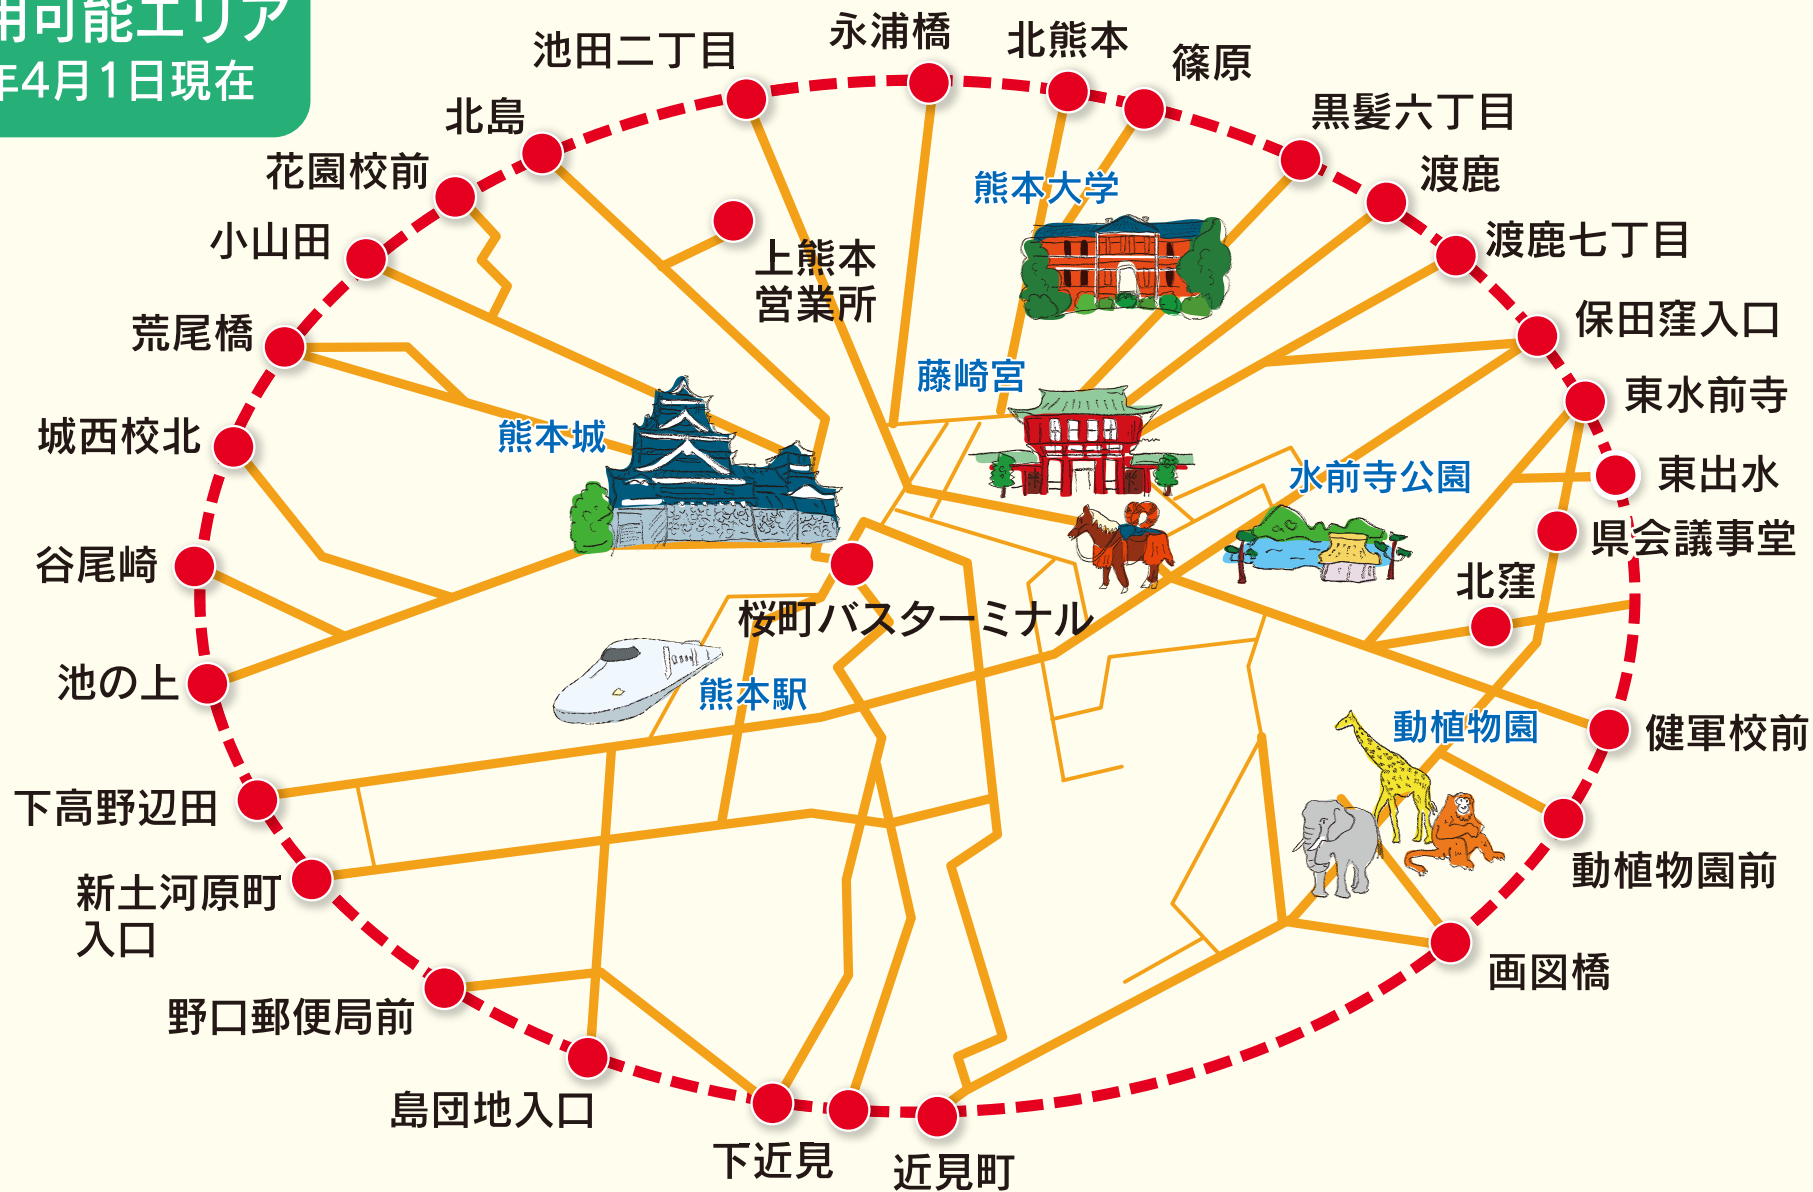

# バス利用可能エリア

2021年4月1日現在

**電車利用可能エリア** 市電は全線ご利用できます。電鉄電車は上熊本・藤崎宮前～堀川までご利用できます。