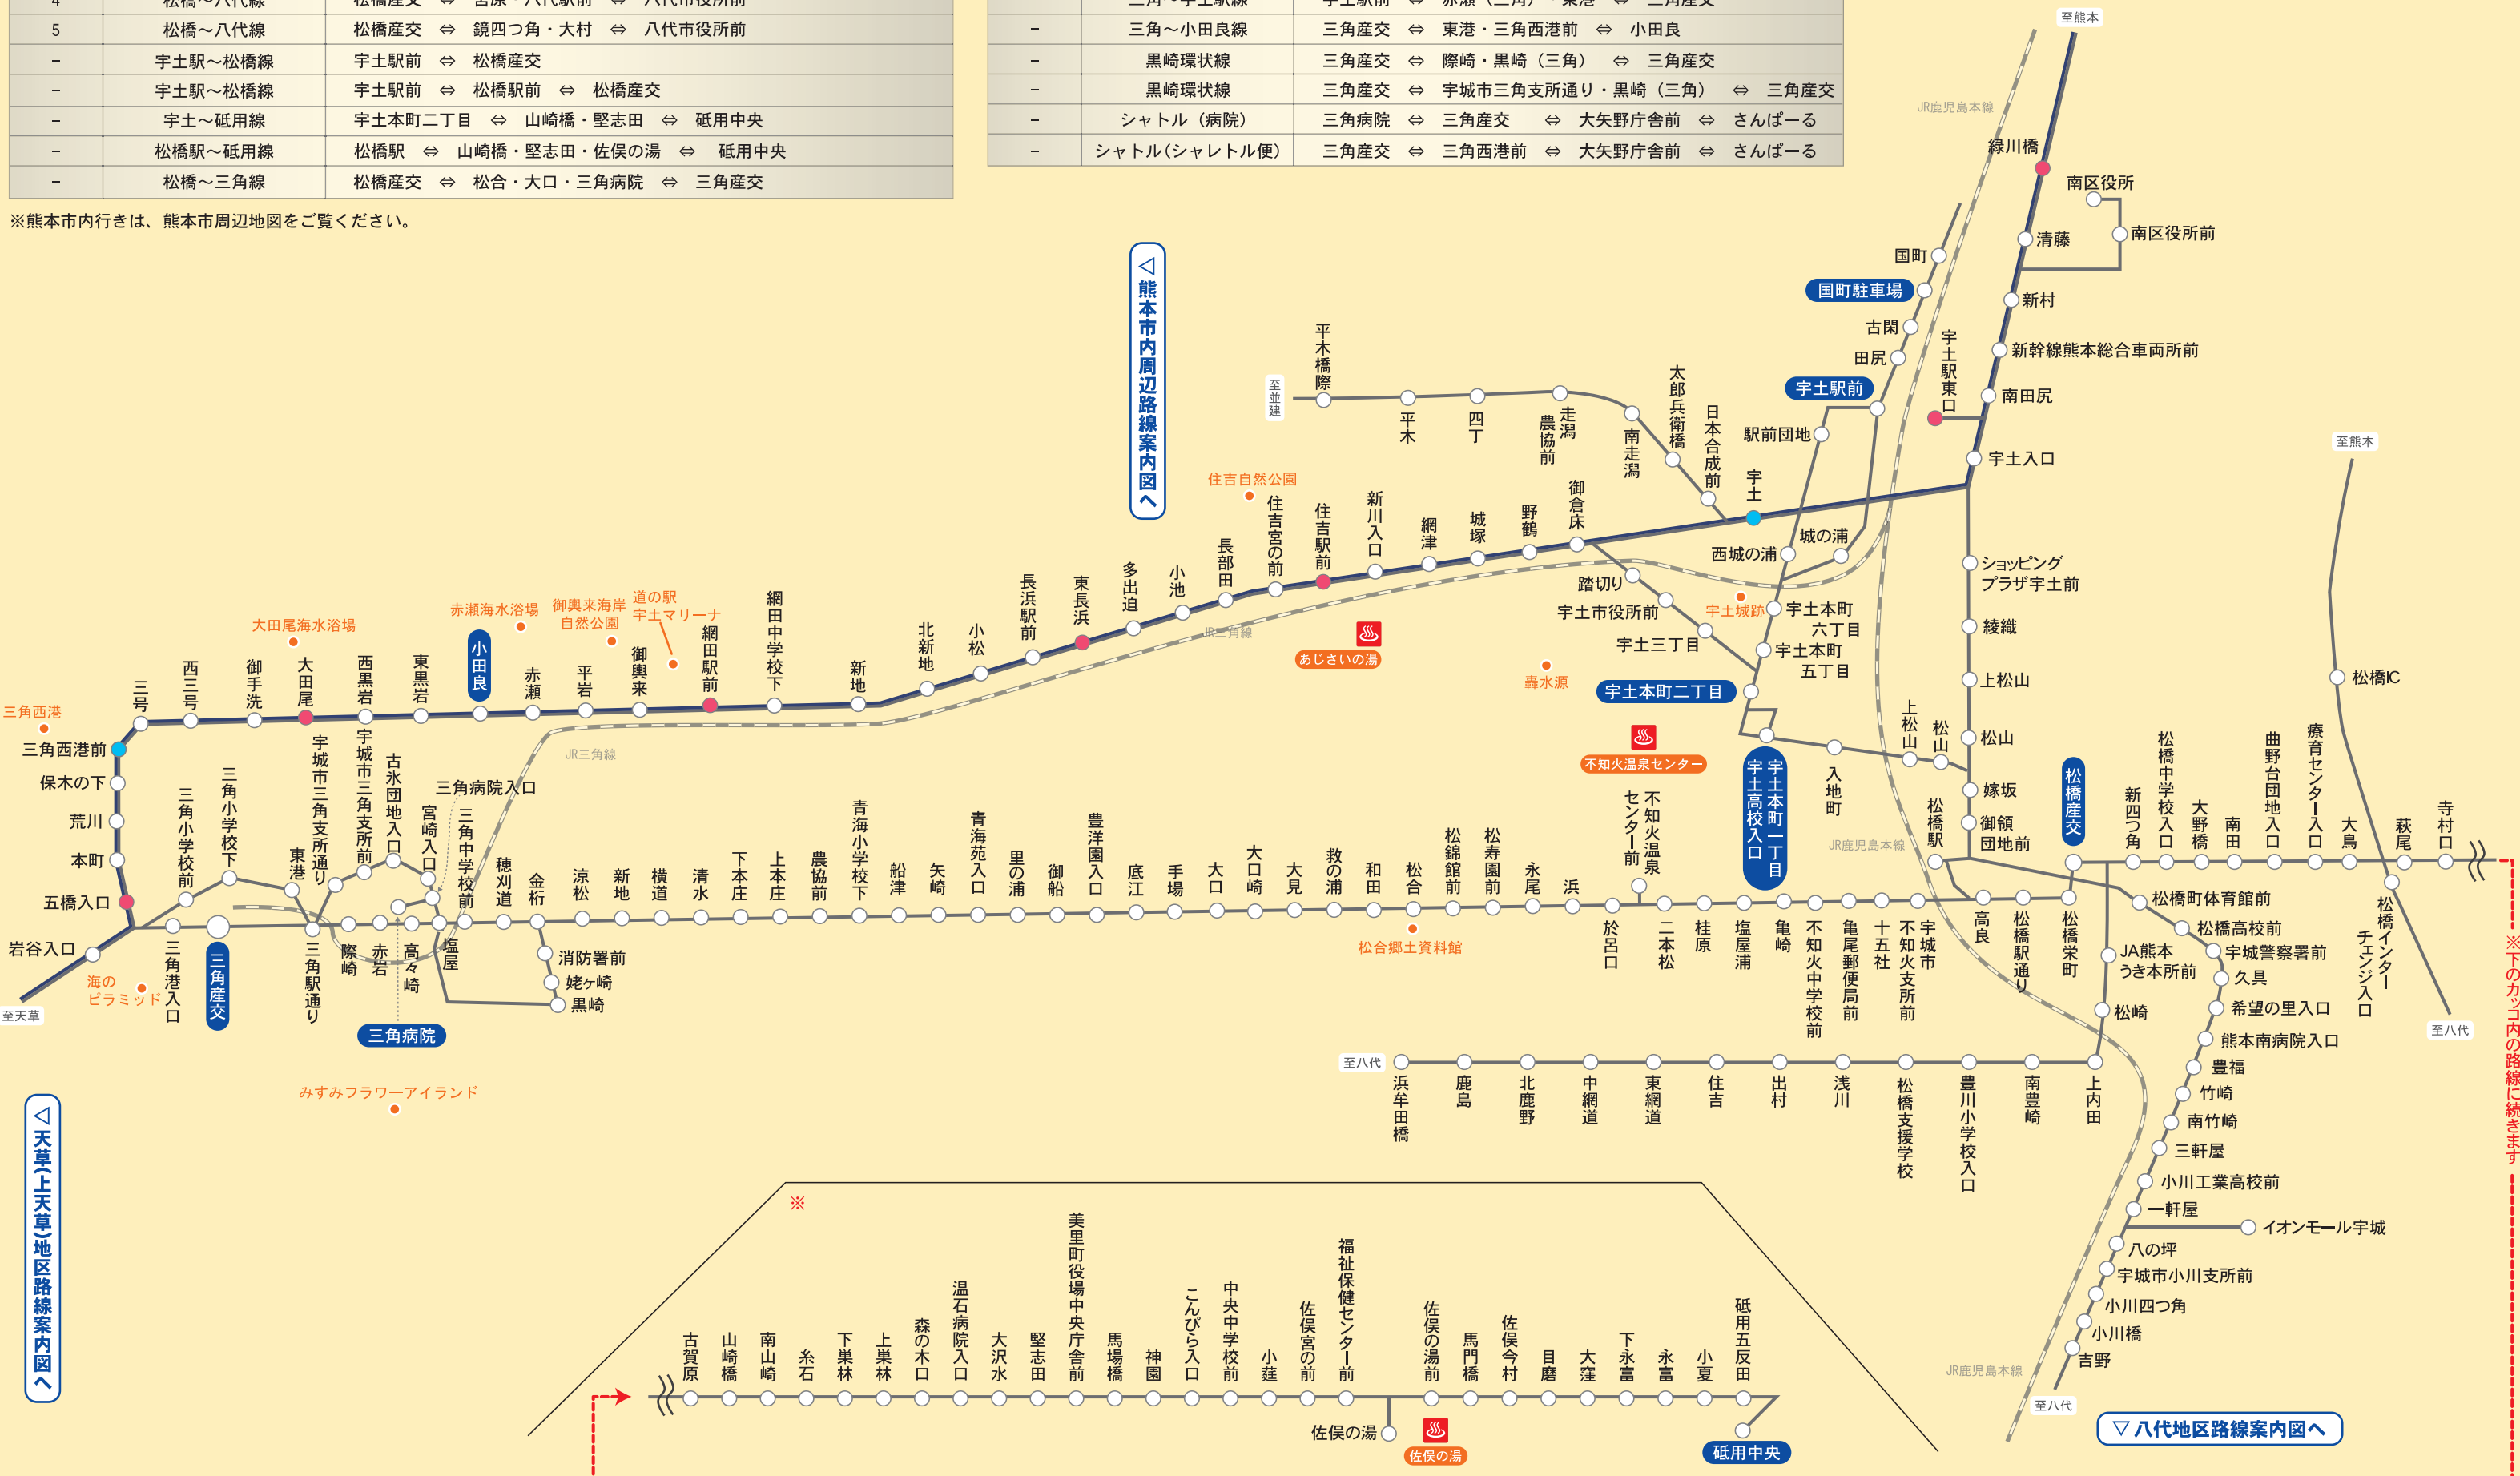

# 産交バス宇城地区路線案内図

路線バス 快速 あまくさ号（熊本 - 天草）

- あまくさ快速停留所
- あまくさ快速・超快速停留所
- 松島温泉 観光地名
- 温泉 Hot spring
- 展望地 / 景勝地 観光スポット View point

案内記号	路線	系統
4	松橋～八代線	松橋産交 ⇄ 宮原・八代駅前 ⇄ 八代市役所前
5	松橋～八代線	松橋産交 ⇄ 鏡四つ角・大村 ⇄ 八代市役所前
-	宇土駅～松橋線	宇土駅前 ⇄ 松橋産交
-	宇土駅～松橋線	宇土駅前 ⇄ 松橋駅前 ⇄ 松橋産交
-	宇土～砥用線	宇土本町二丁目 ⇄ 山崎橋・堅志田 ⇄ 砥用中央
-	松橋駅～砥用線	松橋駅 ⇄ 山崎橋・堅志田・佐俣の湯 ⇄ 砥用中央
-	松橋～三角線	松橋産交 ⇄ 松合・大口・三角病院 ⇄ 三角産交

案内記号	路線	系統
-	三角～宇土駅線	宇土駅前 ⇄ 赤瀬（三角）・東港 ⇄ 三角産交
-	三角～小田良線	三角産交 ⇄ 東港・三角西港前 ⇄ 小田良
-	黒崎環状線	三角産交 ⇄ 際崎・黒崎（三角） ⇄ 三角産交
-	黒崎環状線	三角産交 ⇄ 宇城市三角支所通り・黒崎（三角） ⇄ 三角産交
-	シャトル（病院）	三角病院 ⇄ 三角産交 ⇄ 大矢野庁舎前 ⇄ さんばーる
-	シャトル（シャトル便）	三角産交 ⇄ 三角西港前 ⇄ 大矢野庁舎前 ⇄ さんばーる

※熊本市内行きは、熊本市周辺地図をご覧ください。

△熊本市内周辺路線案内図へ

▽熊本市内周辺路線案内図へ

△天草(上天草)地区路線案内図へ

▽八代地区路線案内図へ