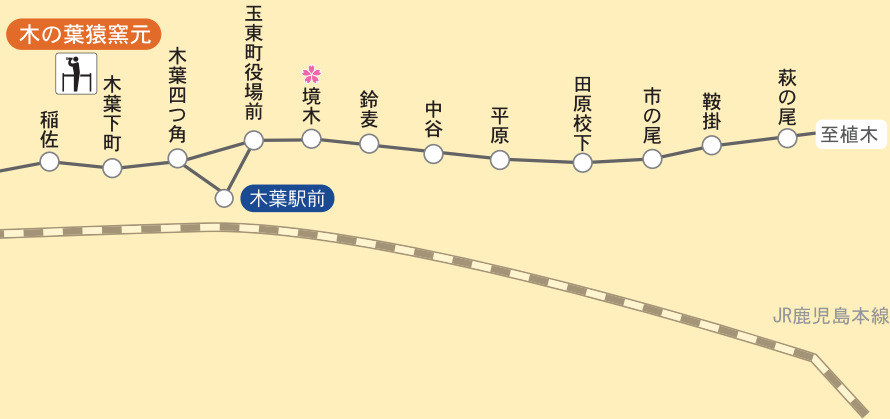

産交バス玉名地区路線案内図

路線バス

- 凡例
- 玉名温泉 観光地名 温泉 Hot spring
 - 展望地 / 景勝地 観光エリア 観光スポット View point
 - さくらカード適用エリア内の最終バス停

△ 南関・山鹿地区路線案内図へ

▽ 南関・山鹿地区路線案内図へ

△ 荒尾地区路線案内図へ

▽ 熊本市内周辺路線案内図へ

案内番号	系統	運行経路
A3-2	玉名駅～桜町バスターミナル	玉名駅前⇨大倉⇨木葉駅⇨桜町バスターミナル
T2-2	河内～桜町バスターミナル	小天温泉⇨河内農協前⇨西区役所⇨桜町バスターミナル
T2-3		天水支所⇨河内農協前⇨西区役所⇨桜町バスターミナル
1	荒尾玉名線	バスセンター⇨桜山・金山⇨玉名市役所前
21	長洲玉名線	バスセンター⇨南荒尾駅・長洲港⇨新玉名駅
11	玉名駅～河内	玉名駅前⇨伊倉宮の前⇨河内農協前⇨河内温泉センター
11		玉名駅前⇨伊倉宮の前⇨天水支所
16	玉名駅～植木一丁目	玉名駅前⇨大倉⇨木葉駅前⇨植木一丁目
16	玉名駅～木葉駅	玉名駅前⇨大倉⇨木葉駅前
31	玉名駅～南関	玉名駅前⇨北稜高校前⇨新玉名駅⇨坂下⇨うから館⇨南関上町
33		玉名駅前⇨玉名市役所⇨新玉名駅⇨坂下⇨うから館⇨南関上町
4	玉名駅～看護福祉大学	玉名駅前⇨玉名高校前⇨九州看護福祉大学前⇨玉名バイパス⇨新玉名駅
44		玉名駅前⇨玉名高校前⇨九州看護福祉大学前
37	菊水ロマン館～玉名駅	菊水ロマン館⇨月田⇨江田⇨玉名駅前
38	菊水ロマン館～植木一丁目	菊水ロマン館⇨江田⇨北谷⇨植木一丁目
52	玉名～山鹿温泉	玉名駅前⇨玉名下町⇨玉名中町⇨新玉名駅⇨山部田⇨下津原⇨山鹿温泉
54		玉名駅前⇨玉名高校前⇨九州看護福祉大学前⇨新玉名駅⇨川辺田⇨東郷農協前⇨山鹿温泉
54		玉名駅前⇨玉名高校前⇨新玉名駅⇨川辺田⇨東郷農協前⇨山鹿温泉
58		玉名駅前⇨玉名下町⇨玉名中町⇨新玉名駅⇨川辺田⇨米の岳⇨山鹿温泉
右・左	玉名市街地循環バス	玉名駅前⇨下前原⇨玉名温泉⇨玉名市役所前⇨玉名中町⇨玉名駅前

▽ 熊本市内周辺路線案内図へ

▽ 熊本市内周辺路線案内図へ

天候・交通事情により多少時間のズレがあります。また天災・その他やむをえない事由による運送上の支障がある時、運行を中止する場合があります。
2019.10.01 現在