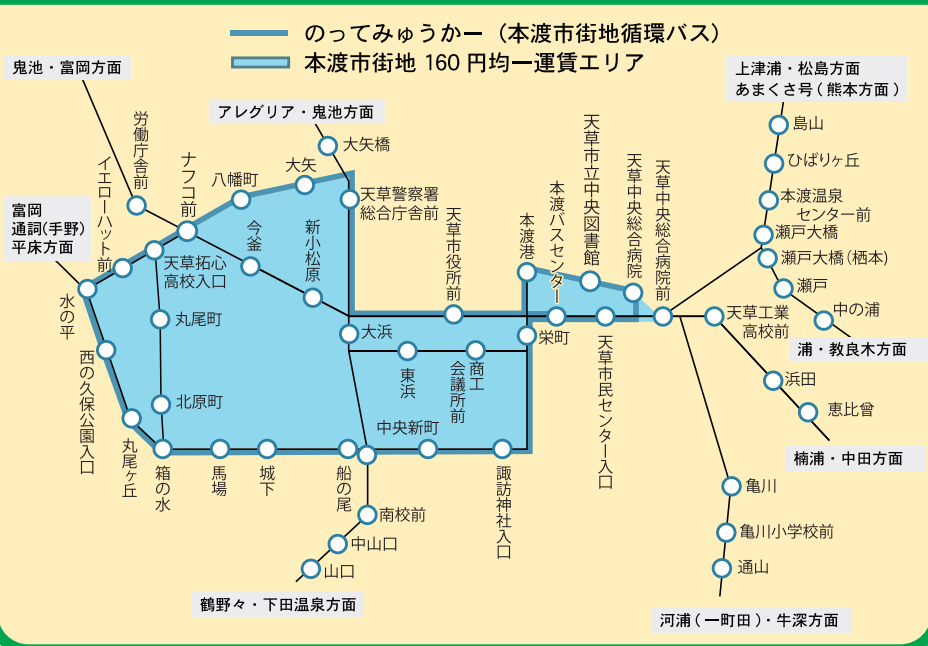

産交バス天草(本渡・牛深)地区路線案内図

路線バス

あまくさ号(熊本 - 天草)

■本渡市街中心部

のってみゆうかー (本渡市街地循環バス)

これまでバスの運行がなかった地域へも乗り入れ、利便性を高めました。バスは床が低いので、足の不自由な方や高齢者でもラクに乗り降りすることができます。もちろん、車いすでもご利用になれます。○運賃1回160円

系統一覧表

| |
|--|
| 本渡バスセンター～下柿塚・浦～松島 |
| 本渡バスセンター～金焼・大河内～教良木 |
| 本渡バスセンター～下柿塚・栖本馬場～浦 |
| 本渡バスセンター～労働庁舎・佐伊津～鬼池港 |
| 本渡バスセンター～総合庁舎・鬼池港～通詞(二江) |
| 本渡バスセンター～手野・二江～富岡港 |
| 本渡バスセンター～イオン天草ショッピングセンター・仮保・福連木・下田温泉～高浜上河内 |
| 本渡バスセンター～仮保・下田温泉～高浜上河内 |
| 本渡バスセンター～仮保・福連木～下田温泉 |
| 本渡バスセンター～イオン天草ショッピングセンター・仮保・福連木～下田温泉 |
| 本渡バスセンター～山口～上半河内 |
| 本渡バスセンター～楠浦～方原 |
| 本渡バスセンター～楠浦～下大多尾 |
| 本渡バスセンター～新合・久玉～牛深市民病院 |
| 本渡バスセンター～楠浦・深海～山の浦 |
| 下平～深海・久玉～牛深市民病院 |
| 河浦車庫～崎津・大江～春光苑(高浜)～下田温泉 |
| 牛深産交～牛深港・魚貴～早浦橋 |
| 天草市街地循環バス(左廻り・右廻り) |
| 本渡バスセンター～天草市役所前・一の瀬～天草空港 |
| 本渡バスセンター～本町コミュニティセンター～本渡バスセンター |

■本渡市街中心部

天候・交通事情等により多少時間のズレがあります。また天災・その他やむをえない事由による運送上の支障がある時、運行を中止する場合があります。