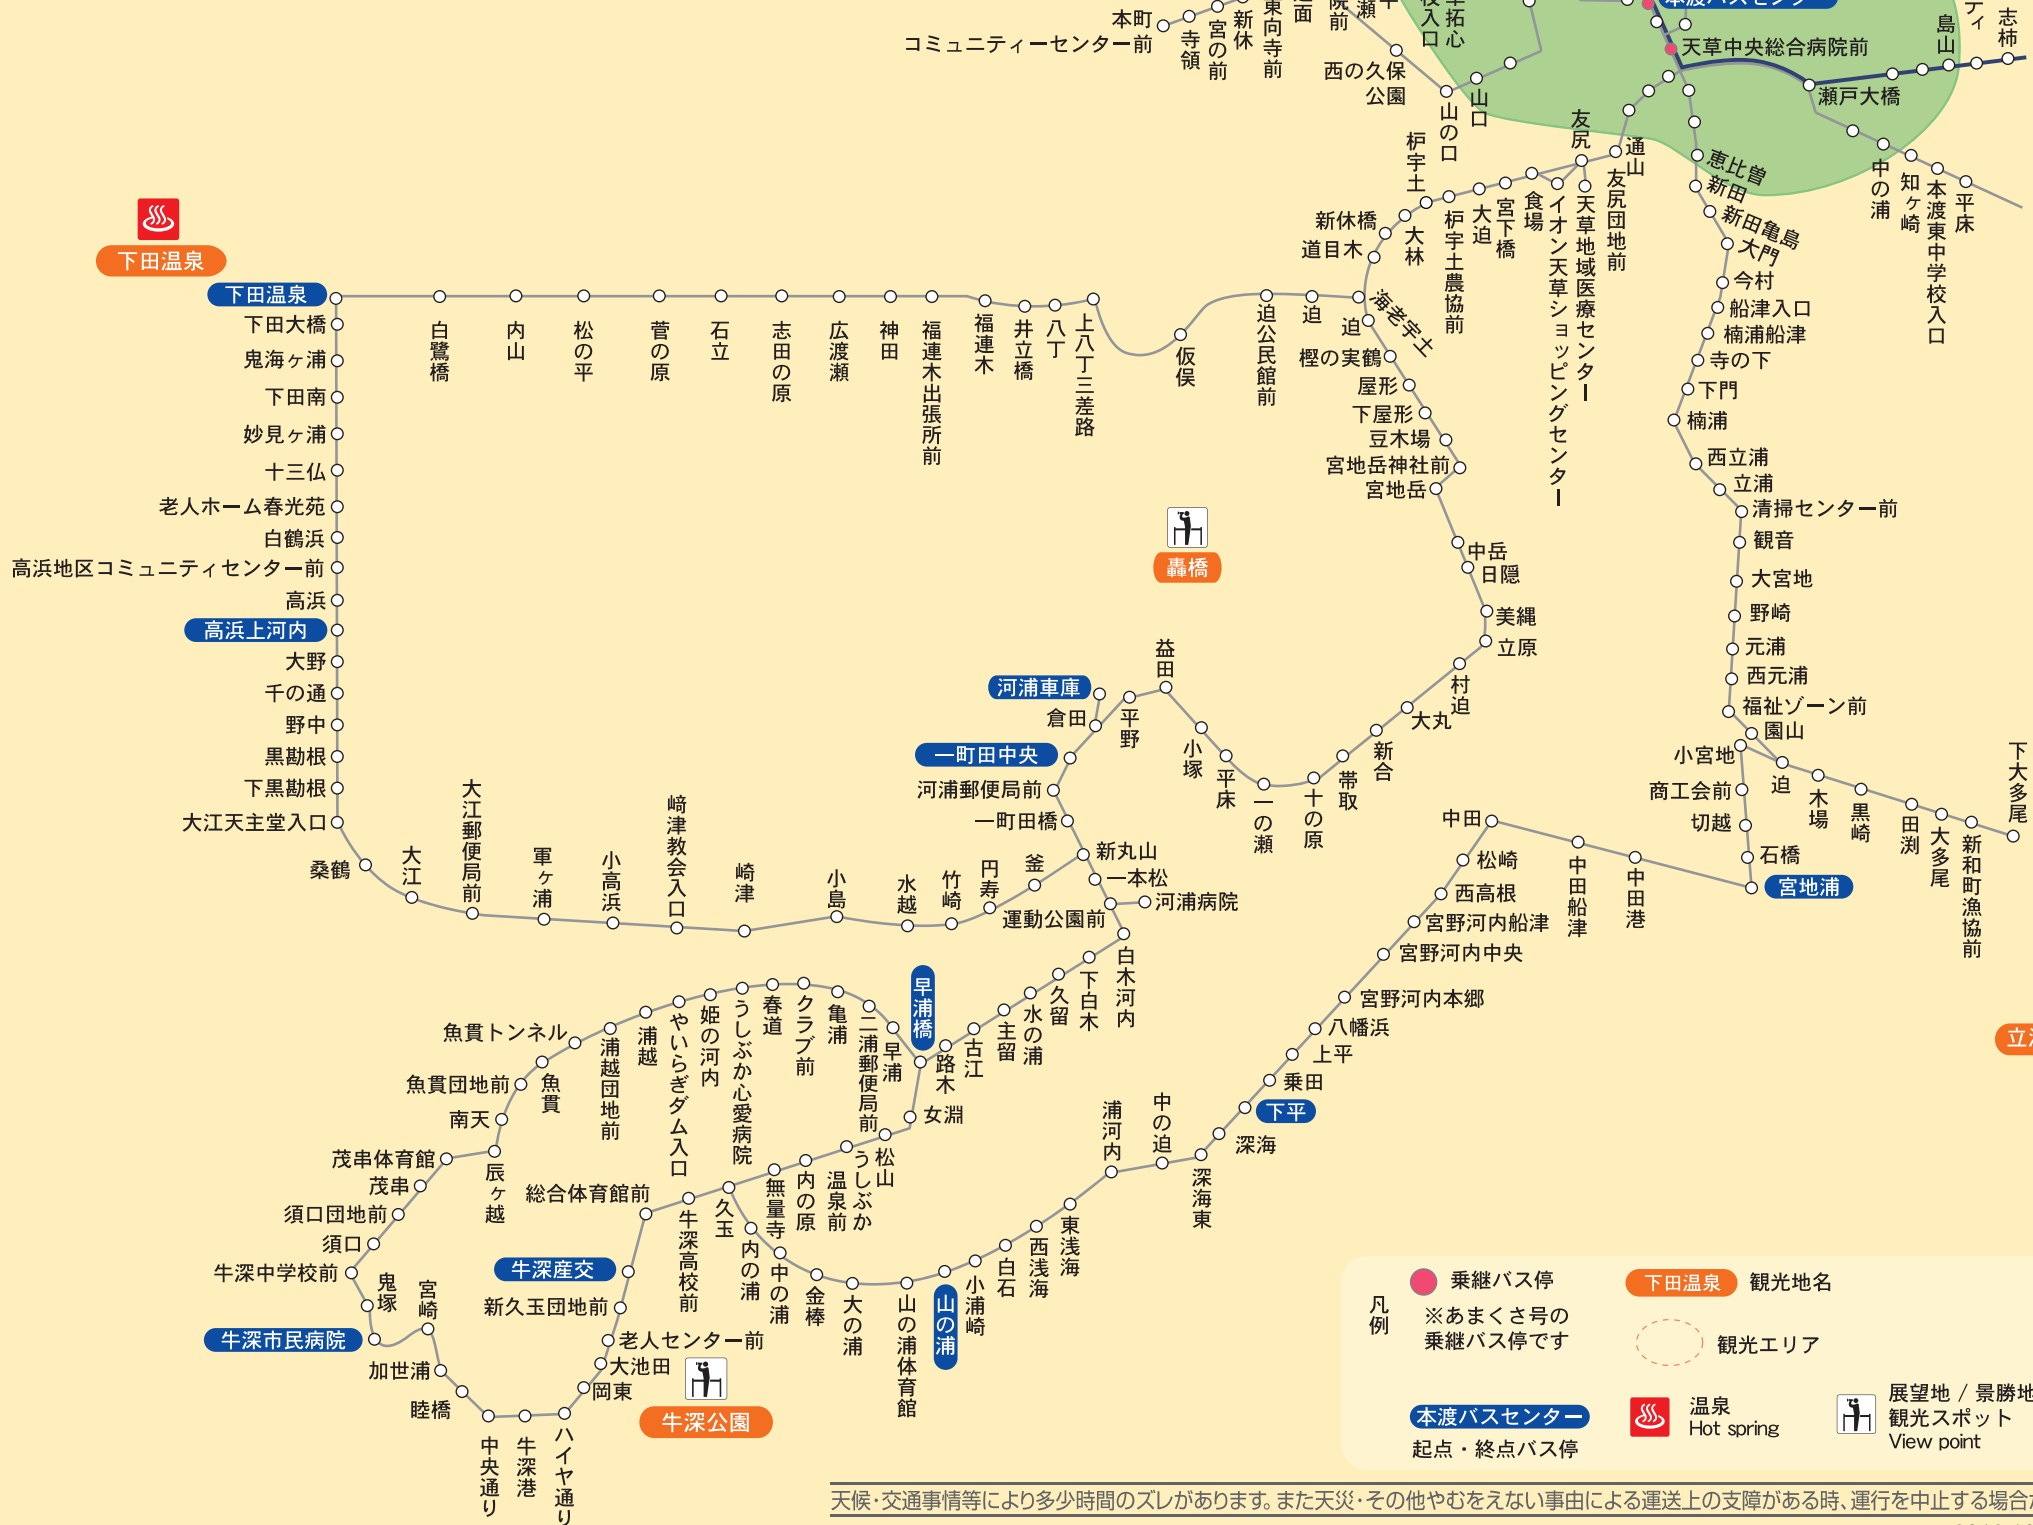

産交バス天草(本渡・牛深)地区路線案内図

路線バス

あまくさ号(熊本 - 天草)

■本渡市街中心部

のってみゆうかー (本渡市街地循環バス)

これまでバスの運行がなかった地域へも乗り入れ、利便性を高めました。バスは床が低いので、足の不自由な方や高齢者でもラクに乗り降りすることができます。もちろん、車いすでもご利用になれます。○運賃1回160円

系統一覧表

| |
|--|
| 本渡バスセンター～下柿塚・浦～松島 |
| 本渡バスセンター～金焼・大河内～教良木 |
| 本渡バスセンター～下柿塚・栖本馬場～浦 |
| 本渡バスセンター～労働庁舎・佐伊津～鬼池港 |
| 本渡バスセンター～総合庁舎・鬼池港～通詞(二江) |
| 本渡バスセンター～手野・二江～富岡港 |
| 本渡バスセンター～イオン天草ショッピングセンター・仮保・福連木・下田温泉～高浜上河内 |
| 本渡バスセンター～仮保・下田温泉～高浜上河内 |
| 本渡バスセンター～仮保・福連木～下田温泉 |
| 本渡バスセンター～イオン天草ショッピングセンター・仮保・福連木～下田温泉 |
| 本渡バスセンター～山口～上半河内 |
| 本渡バスセンター～楠浦～方原 |
| 本渡バスセンター～楠浦～下大多尾 |
| 本渡バスセンター～新合・久玉～牛深市民病院 |
| 本渡バスセンター～楠浦・深海～山の浦 |
| 下平～深海・久玉～牛深市民病院 |
| 河浦車庫～崎津・大江～春光苑(高浜)～下田温泉 |
| 牛深産交～牛深港・魚貴～早浦橋 |
| 天草市街地循環バス(左廻り・右廻り) |
| 本渡バスセンター～天草市役所前・一の瀬～天草空港 |
| 本渡バスセンター～本町コミュニティセンター～本渡バスセンター |

■本渡市街中心部

天候・交通事情等により多少時間のズレがあります。また天災・その他やむをえない事由による運送上の支障がある時、運行を中止する場合があります。