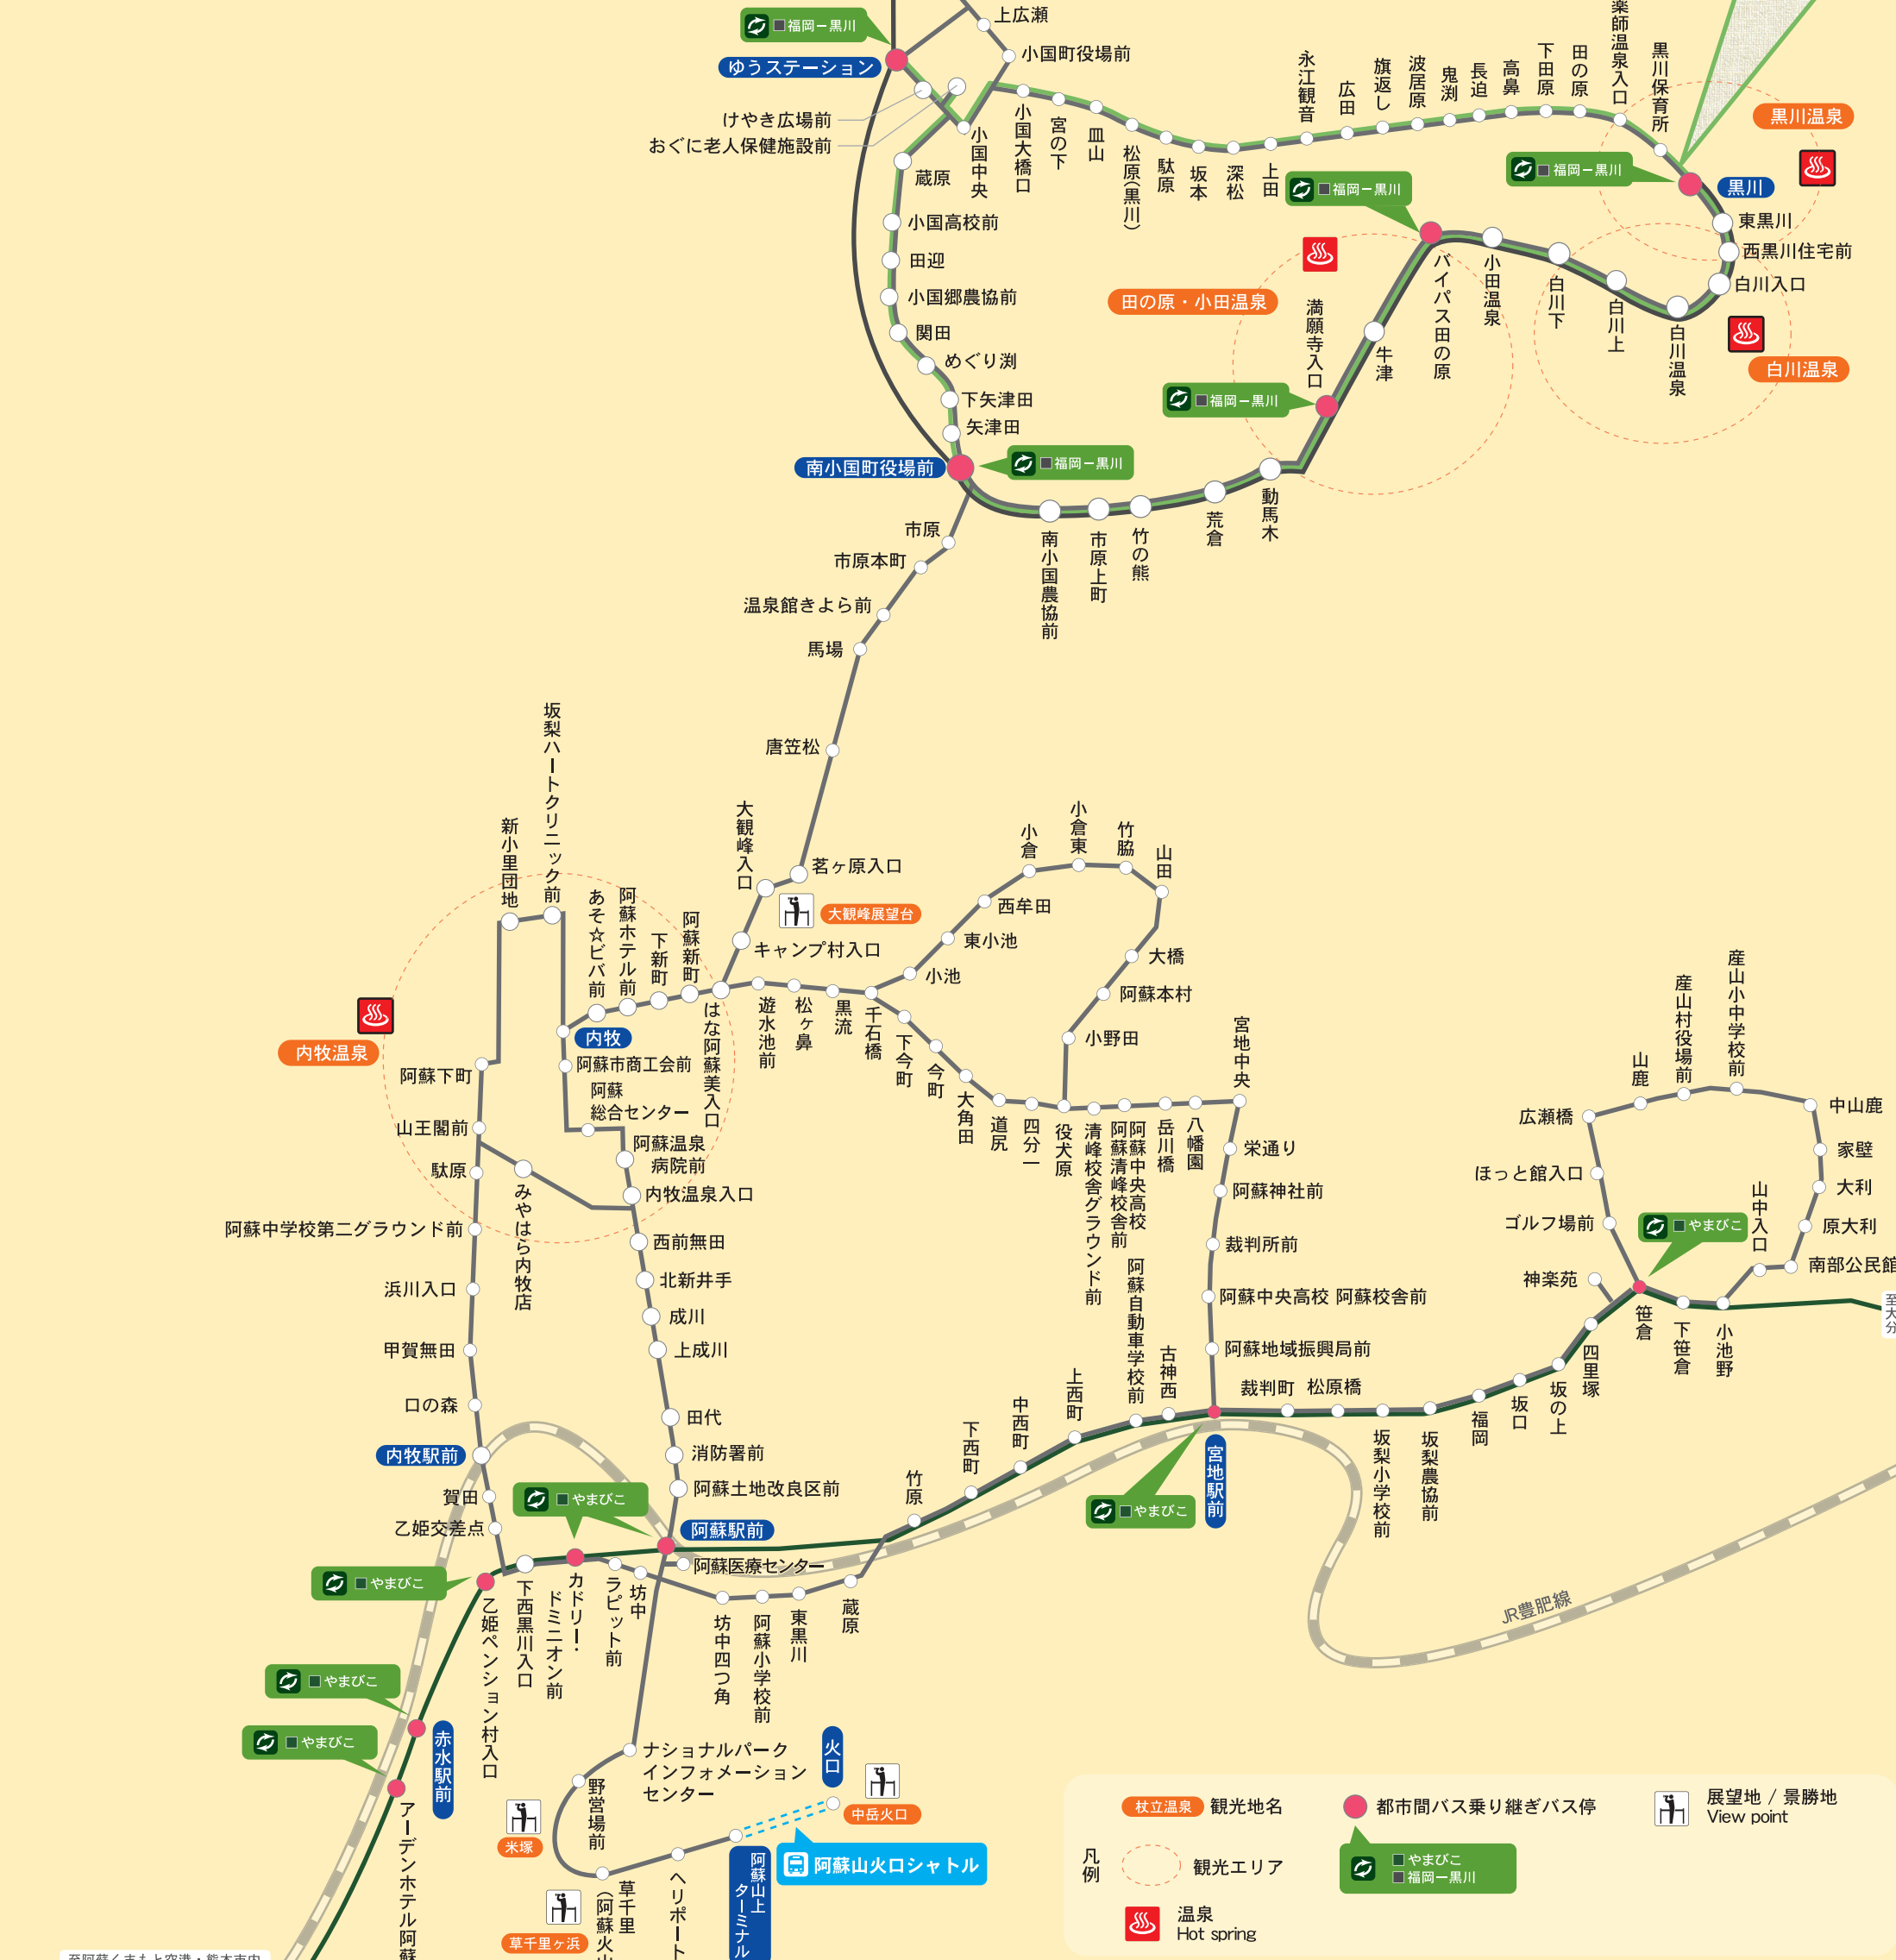

産交バス阿蘇・小国地区路線案内図

- 路線バス
- 福岡-黒川 (天神・博多・福岡空港-黒川温泉)
- やまびこ号 (熊本-大分)

案内記号	系統	始発	経由	終着
1	阿蘇市環状線(右回り)	阿蘇駅前	内牧・阿蘇神社・宮地駅前	阿蘇駅前
		医療センター	阿蘇駅前・内牧・宮地駅前・医療センター	阿蘇駅前
2	阿蘇市環状線(左回り)	阿蘇駅前	宮地駅前・阿蘇神社・内牧	阿蘇駅前
		阿蘇駅前	医療センター・宮地駅前・内牧・阿蘇駅前	医療センター
3	阿蘇市環状線(山田・右回り)	阿蘇駅前	内牧温泉・山田・阿蘇神社・宮地駅前	阿蘇駅前
		医療センター	阿蘇駅前・内牧温泉・山田・宮地駅前・医療センター	阿蘇駅前
4	阿蘇市環状線(山田・左回り)	阿蘇駅前	宮地駅前・阿蘇神社・山田・内牧	阿蘇駅前
		阿蘇駅前	医療センター・宮地駅前・山田・内牧・阿蘇駅前	医療センター
5	内牧乙姫線(右回り)	阿蘇駅前	内牧駅前・小里・内牧	阿蘇駅前
		阿蘇駅前	医療センター・内牧駅前・小里・内牧	阿蘇駅前
6	内牧乙姫線(左回り)	阿蘇駅前	内牧駅前・内牧・小里	阿蘇駅前
		阿蘇駅前	医療センター・内牧駅前・内牧・小里	阿蘇駅前
7	阿蘇駅-杖立線	阿蘇駅前	内牧温泉・大観峰入口・南小国役場・ゆうステーション	杖立温泉
8	阿蘇火口線	阿蘇駅前	草千里阿蘇火山博物館前	阿蘇山上ターミナル
9	うぶやま環状線	宮地駅前	笹倉・産山役場前・笹倉	宮地駅前
-	ぐる〜っとバス	ゆうステーション	黒川・満願寺入口・南小国役場前	ゆうステーション
-	小国-黒川線	小国産交前	小国中央・田の原	黒川
-	小国-杖立線	ゆうステーション	切原・下城	杖立

小国郷 ぐる〜っとバス

ゆうステーションを基点に役場や温泉施設(黒川温泉・小田温泉・白川温泉)を循環。お出かけや観光に便利なコミュニティバスです。

小国 ぐる〜っとバス 検索

杖立温泉 観光地名

● 都市間バス乗り継ぎバス停

展望地 / 景勝地 View point

凡例

- 観光エリア
- 温泉 Hot spring
- やまびこ
- 福岡-黒川

天候・交通事情等により多少時間のズレがあります。また天災・その他やむをえない事由による運送上の支障がある時、運行を中止する場合があります。

2021.07.01 現在

▽ 南阿蘇・高森地区路線案内図へ

▽ 南阿蘇・高森地区路線案内図へ