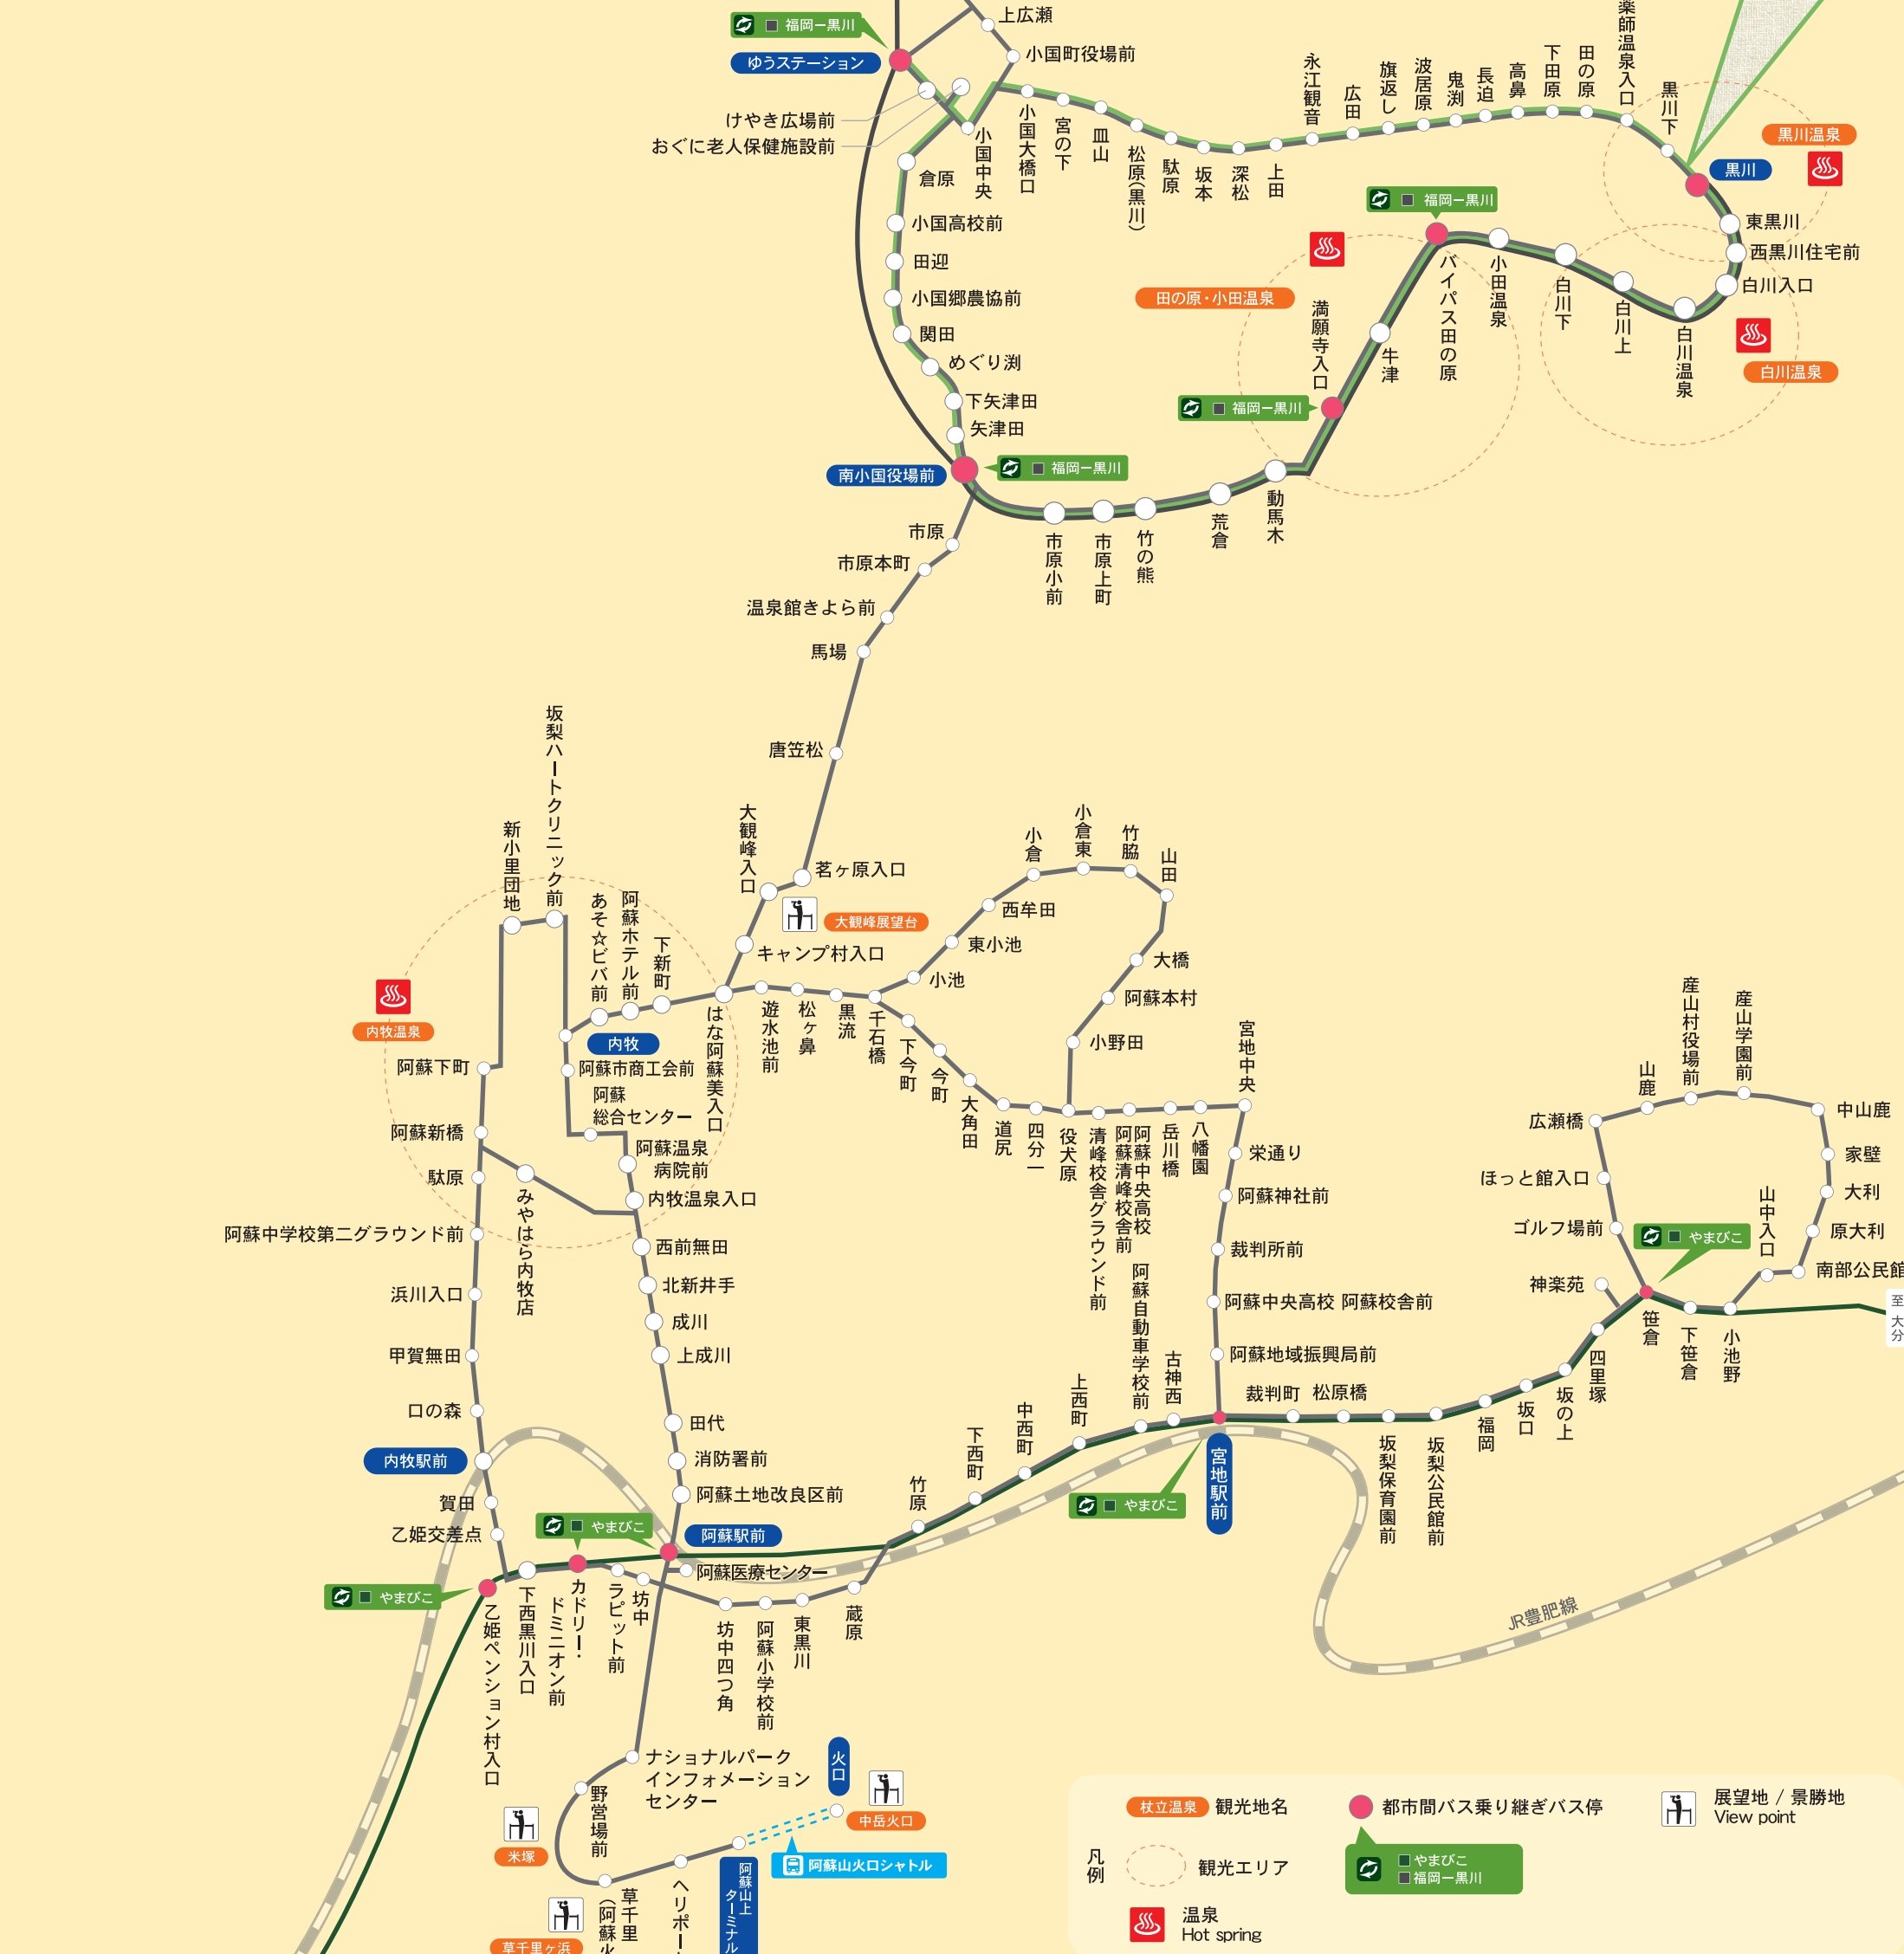

産交バス阿蘇・小国地区路線案内図

- 路線バス
- 福岡-黒川 (天神・博多・福岡空港-黒川温泉)
- やまびこ号 (熊本-大分)

案内記号	系統	始発	経由	終着
1	阿蘇市環状線(右回り)	阿蘇駅前	内牧・阿蘇神社・宮地駅前	阿蘇駅前
		医療センター	阿蘇駅前・内牧・宮地駅前・医療センター	阿蘇駅前
2	阿蘇市環状線(左回り)	阿蘇駅前	宮地駅前・阿蘇神社・内牧	阿蘇駅前
		阿蘇駅前	医療センター・宮地駅前・内牧・阿蘇駅前	医療センター
3	阿蘇市環状線(山田・右回り)	阿蘇駅前	内牧温泉・山田・阿蘇神社・宮地駅前	阿蘇駅前
		医療センター	阿蘇駅前・内牧温泉・山田・宮地駅前・医療センター	阿蘇駅前
4	阿蘇市環状線(山田・左回り)	阿蘇駅前	宮地駅前・阿蘇神社・山田・内牧	阿蘇駅前
		阿蘇駅前	医療センター・宮地駅前・山田・内牧・阿蘇駅前	医療センター
5	内牧乙姫線(右回り)	阿蘇駅前	内牧駅前・小里・内牧	阿蘇駅前
		阿蘇駅前	医療センター・内牧駅前・小里・内牧	阿蘇駅前
6	内牧乙姫線(左回り)	阿蘇駅前	内牧駅前・内牧・小里	阿蘇駅前
		阿蘇駅前	医療センター・内牧駅前・内牧・小里	阿蘇駅前
7	阿蘇駅-杖立線	阿蘇駅前	内牧温泉・大観峰入口・南小国役場・ゆうステーション	杖立温泉
8	阿蘇火口線	阿蘇駅前	草千里阿蘇火山博物館前	阿蘇山上ターミナル
9	うぶやま環状線	宮地駅前	笹倉・産山役場前・笹倉	宮地駅前
-	ぐる〜っとバス	ゆうステーション	黒川・満願寺入口・南小国役場前	ゆうステーション
-	小国-黒川線	小国産交前	小国中央・田の原	黒川
-	小国-杖立線	ゆうステーション	切原・下城	杖立

小国郷 ぐる〜っとバス

ゆうステーションを基点に役場や温泉施設(黒川温泉・小田温泉・白川温泉)を循環のお出かけや観光に便利なコミュニティバスです。

小国 ぐる〜っとバス 検索

凡例

- 杖立温泉 観光地名
- 温泉 Hot spring
- 観光エリア
- 都市間バス乗り継ぎバス停
- やまびこ
- 福岡-黒川
- 展望地 / 景勝地 View point