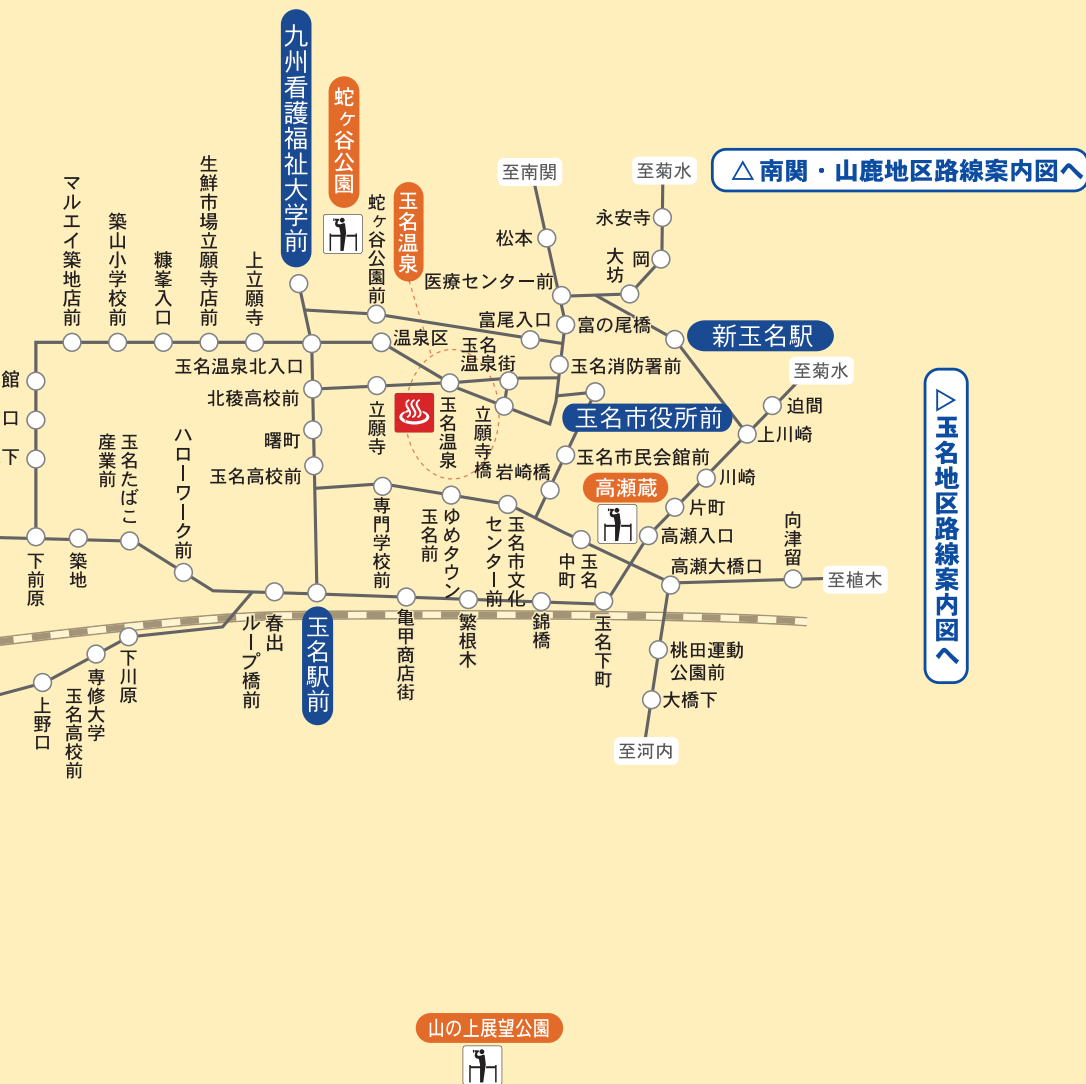

# 産交バス荒尾地区路線案内図

路線

- 凡例
- 玉名温泉 観光地名
- 観光エリア

有明フェリー  
(長洲-多比良)  
乗船予約センター  
TEL: 0957-78-2109

路線バス

 温泉  
Hot spring  
 展望地 / 景勝地  
観光スポット  
View point

系統	運行経路
1 荒尾玉名線	バスセンター⇄桜山・金山⇄玉名市役所前
5 倉掛線(助丸経由)	バスセンター⇄助丸⇄荒尾駅
6 倉掛線(北口経由)	バスセンター⇄グリーンランド北口⇄荒尾駅
7 八幡台線(バスセンター)	バスセンター⇄潮湯前⇄四ツ山
8 八幡台線(八幡校)	八幡校前⇄バスセンター・潮湯前⇄四ツ山
11 グリーンランド線	バスセンター⇄グリーンランド正門⇄荒尾駅
12 東屋形線	バスセンター⇄市民体育館・一小下・四ツ山⇄イオンタウン
13 福祉村線	バスセンター⇄新岡団地・福祉村・市民病院・一小下・四ツ山⇄イオンタウン
14 住吉線	バスセンター⇄新岡団地・福祉村・東屋形・住吉北・四ツ山⇄イオンタウン
21 長洲玉名線	バスセンター⇄南荒尾駅・長洲港⇄新玉名駅
22 長洲港線	バスセンター⇄南荒尾駅⇄長洲港
23 清里線	バスセンター⇄市民病院・水島・牛水下⇄荒尾駅
31 桜山線(新岡経由)	バスセンター⇄新岡団地・桜山⇄荒尾駅
32 桜山線(山の手経由)	バスセンター⇄自動車学校・桜山⇄荒尾駅
33 桜山線(八幡台経由)	八幡台一丁目⇄バスセンター・自動車学校・桜山⇄荒尾駅

天候・交通事情等により多少時間のズレがあります。また天災・その他やむをえない事由による運送上の支障がある時、運行を中止する場合があります。