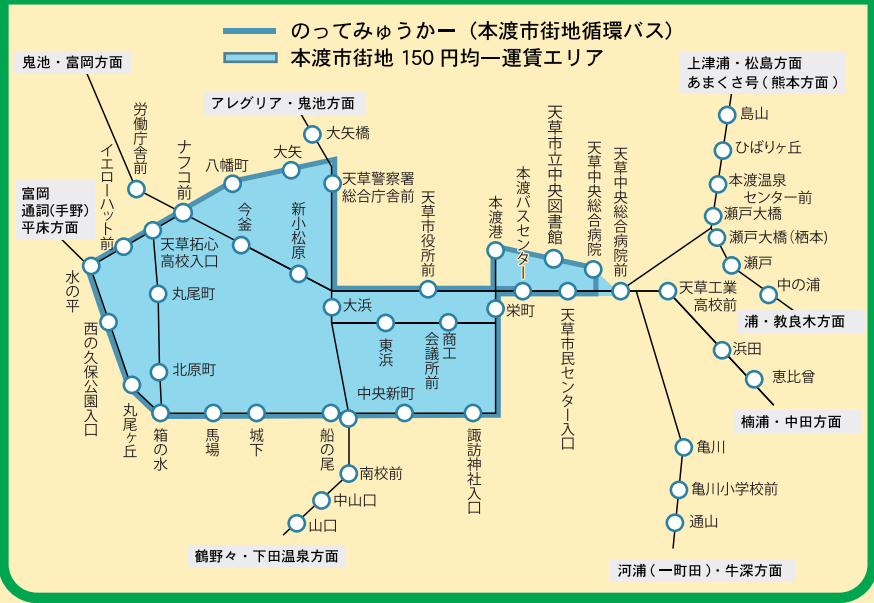

産交バス天草(上天草)地区路線案内図

路線バス

あまくさ号(熊本-天草)

系統一覧表

本渡バスセンター～上津浦旧道・大浦港～松島
本渡バスセンター～栖本トンネル・浦川橋～松島
本渡バスセンター～本渡東小学校・栖本中学校前～教良木
本渡バスセンター～下津浦・大浦港～楠浦
本渡バスセンター～下浦・栖本トンネル～浦川橋
教良木～松島庁舎前～松島
教良木～今津学校・上天草高校前～さんぱーる
松島～上天草病院前～倉岳校前
松島～姫戸港～上天草病院前
赤崎～姫の浦～教良木
松島～内野河内・竜ヶ岳学校前～赤崎
須子～上津浦旧道・島子～本渡バスセンター
さんぱーる～瀬高・樋合・松島～松島庁舎
さんぱーる～満柳・樋合入口～松島

■本渡市街中心部

- あまくさ快速停留所
- あまくさ快速・超快速停留所
- 松島
- 松島温泉 観光地名
- 温泉 Hot spring
- 展望地 / 景勝地 観光スポット View point
- 観光エリア
- 起点・終点バス停

宇城地区路線案内図

系統	始発	経由	終着
中循環(柳経由)	さんばー	大矢野高校前・スパタラン	さんばー
登立循環	さんばー	治郎田・大矢野庁舎前	さんばー
	さんばー	治郎田・宮島	さんばー
上循環(南経由)	さんばー	札ノ木・七ツ割・南・吉野	さんばー
	さんばー	吉野・南・七ツ割・札ノ木	さんばー
中循環(瀬高・柳経由)	さんばー	瀬高・大矢野高校前・スパタラン	さんばー
	さんばー	大矢野庁舎前・岩谷入口	三角病院
シャトル(病院)	三角病院	大矢野庁舎前	さんばー
	さんばー	大矢野庁舎前・三角西港	三角産交
うきうきあまくさシャトル便	三角産交	三角西港・大矢野庁舎前	さんばー
	三角産交	宇城市三角支所通り・黒崎(三角)	三角産交
黒崎環状線	三角産交	際崎・黒崎(三角)	三角産交
	さんばー	江後・瀬高・満越	松島
松島線(瀬高経由)	松島	満越・瀬高・江後	さんばー
	さんばー	江後・上天草高校前・満越	松島
松島線(越の浦経由)	松島	満越・上天草高校前・江後	さんばー