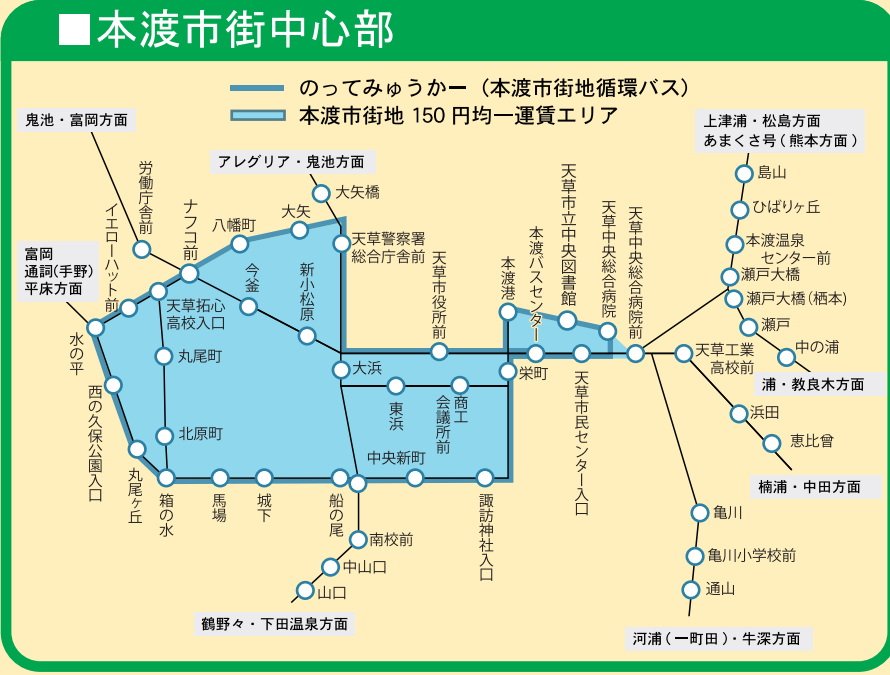

産交バス天草(上天草)地区路線案内図

路線 — 路線バス
快速 — あまくさ号(熊本-天草)

系統一覧表
本渡バスセンター～上津浦旧道・大浦港～松島
本渡バスセンター～栖本トンネル・浦川橋～松島
本渡バスセンター～本渡東小学校・栖本中学校前～教良木
本渡バスセンター～下津浦・大浦港～楠浦
本渡バスセンター～下浦・栖本トンネル～浦川橋
教良木～松島庁舎前～松島
教良木～今津学校・上天草高校前～さんばー
松島～上天草病院前～倉岳校前
松島～姫戸港～上天草病院前
赤崎～姫の浦～教良木
松島～内野河内・竜ヶ岳学校前～赤崎
須子～上津浦旧道・島子～本渡バスセンター
さんばー～瀬高・樋合・松島～松島庁舎
さんばー～満柳・樋合入口～松島

● あまくさ快速停留所
 ● あまくさ快速・超快速停留所
 ● 松島
 ● 起点・終点バス停

● 松島温泉 観光地名
 ● 温泉 Hot spring
 ● 展望地 / 景勝地 観光スポット View point

○ 観光エリア

系統	始発	経由	終着
中循環(柳経由)	さんばー	大矢野高校前・スパタラン	さんばー
登立循環	さんばー	治郎田・大矢野庁舎前	さんばー
	さんばー	治郎田・宮島	さんばー
上循環(南経由)	さんばー	札ノ木・七ツ割・南・吉野	さんばー
	さんばー	吉野・南・七ツ割・札ノ木	さんばー
中循環(瀬高・柳経由)	さんばー	瀬高・大矢野高校前・スパタラン	さんばー
	さんばー	大矢野庁舎前・岩谷入口	三角病院
シャトル(病院)	さんばー	三角病院	さんばー
うきうきあまくさシャトル便	さんばー	大矢野庁舎前・三角西港	三角産交
	さんばー	三角西港・大矢野庁舎前	さんばー
黒崎環状線	三角産交	宇城市三角支所通り・黒崎(三角)	三角産交
	三角産交	際崎・黒崎(三角)	三角産交
松島線(瀬高経由)	さんばー	江後・瀬高・満越	松島
	松島	満越・瀬高・江後	さんばー
松島線(越の浦経由)	さんばー	江後・上天草高校前・満越	松島
	松島	満越・上天草高校前・江後	さんばー

天草(本渡・牛深)地区路線案内図

天候・交通事情等により多少時間のズレがあります。また天災・その他やむをえない事由による運送上の支障がある時、運行を中止する場合があります。