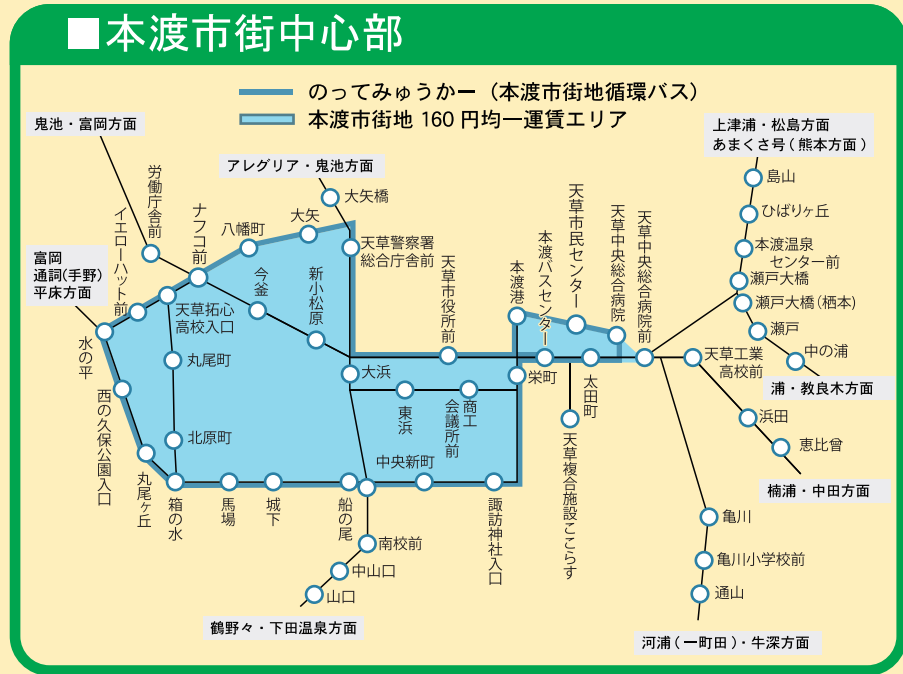

産交バス天草(上天草)地区路線案内図

路線バス
 あまくさ号(熊本-天草)

系統一覧表
本渡バスセンター～上津浦旧道・大浦旧道～松島
本渡バスセンター～上津浦旧道・さざ波の湯・大浦旧道～松島
本渡バスセンター～上津浦新道・大浦新道～松島
本渡バスセンター～下柿塚・浦～松島
本渡バスセンター～下柿塚・浦～新町団地(倉岳)
本渡バスセンター～金焼・大河内～教良木
教良木～今津学校・上天草高校～さんばー
松島～内野河内・姫戸港・上天草病院前～倉岳校前
松島～内野河内・姫戸港・上天草病院前～赤崎
松島～牟田・姫戸港・上天草病院前～赤崎
赤崎～内野河内～教良木
赤崎～新道姫戸・松島・上天草高校～さんばー
さんばー～リゾートテラス天草～松島庁舎

● あまくさ快速停留所
● あまくさ快速・超快速停留所
○ 松島
○ 松島温泉 観光地名
♨ 温泉 Hot spring
🏞 展望地 / 景勝地
🏠 観光スポット View point
🚏 起点・終点バス停
○ 観光エリア

系統	始発	経由	終着
中循環(柳経由)	さんばー	上天草高校前・スパタラン	さんばー
登立循環	さんばー	治郎田・大矢野庁舎前	さんばー
	さんばー	治郎田・宮島	さんばー
上循環(南経由)	さんばー	札ノ木・七ツ割・南・古野	さんばー
	さんばー	古野・南・七ツ割・札ノ木	さんばー
中循環(瀬高・柳経由)	さんばー	瀬高・上天草高校前・スパタラン	さんばー
三角病院・三角防災拠点センター	さんばー	大矢野庁舎前・三角病院	三角防災拠点センター
	さんばー	三角防災拠点センター	さんばー
シャトル	さんばー	大矢野庁舎前	三角産交
	三角産交	大矢野庁舎前	さんばー
松島庁舎線	さんばー	江後・満越	松島
	松島	満越・江後	さんばー
三角西港線(土日祝)	さんばー	大矢野庁舎前・三角西港	三角産交
	三角産交	三角西港・大矢野庁舎前	さんばー

天候・交通事情等により多少時間のズレがあります。また天災・その他やむをえない事由による運送上の支障がある時、運行を中止する場合があります。
 2021.04.01 現在