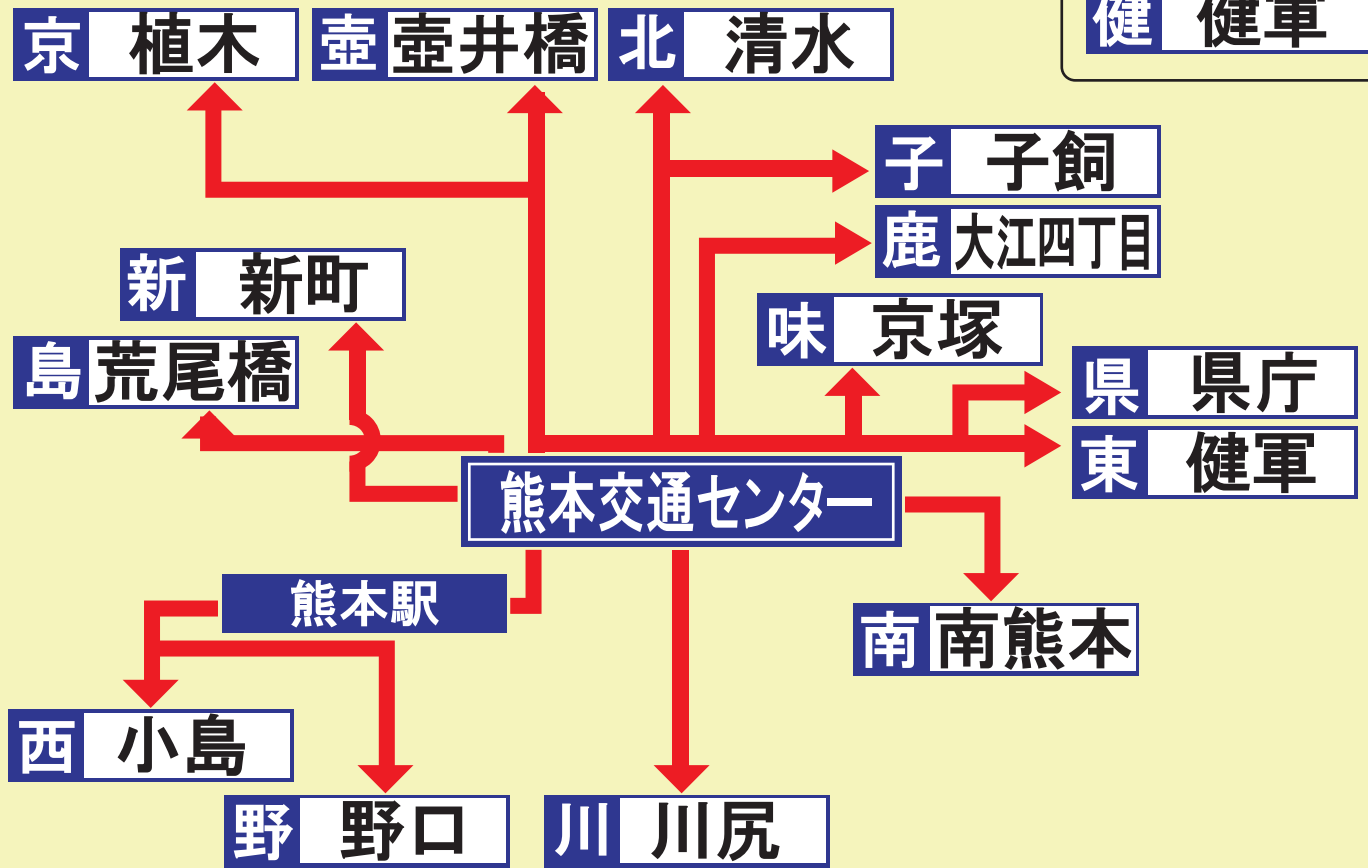

行先方向幕の見方

例)

県 1	交通センター 帯 山	NAGAMINE DANCHI 日赤・長嶺

案内記号

経 由

行 き 先

例)

県	県庁

略称

方面

※交通センターを
経由しない案内記号

駅	第一環状線 中央環状線
上	上熊本
健	健軍