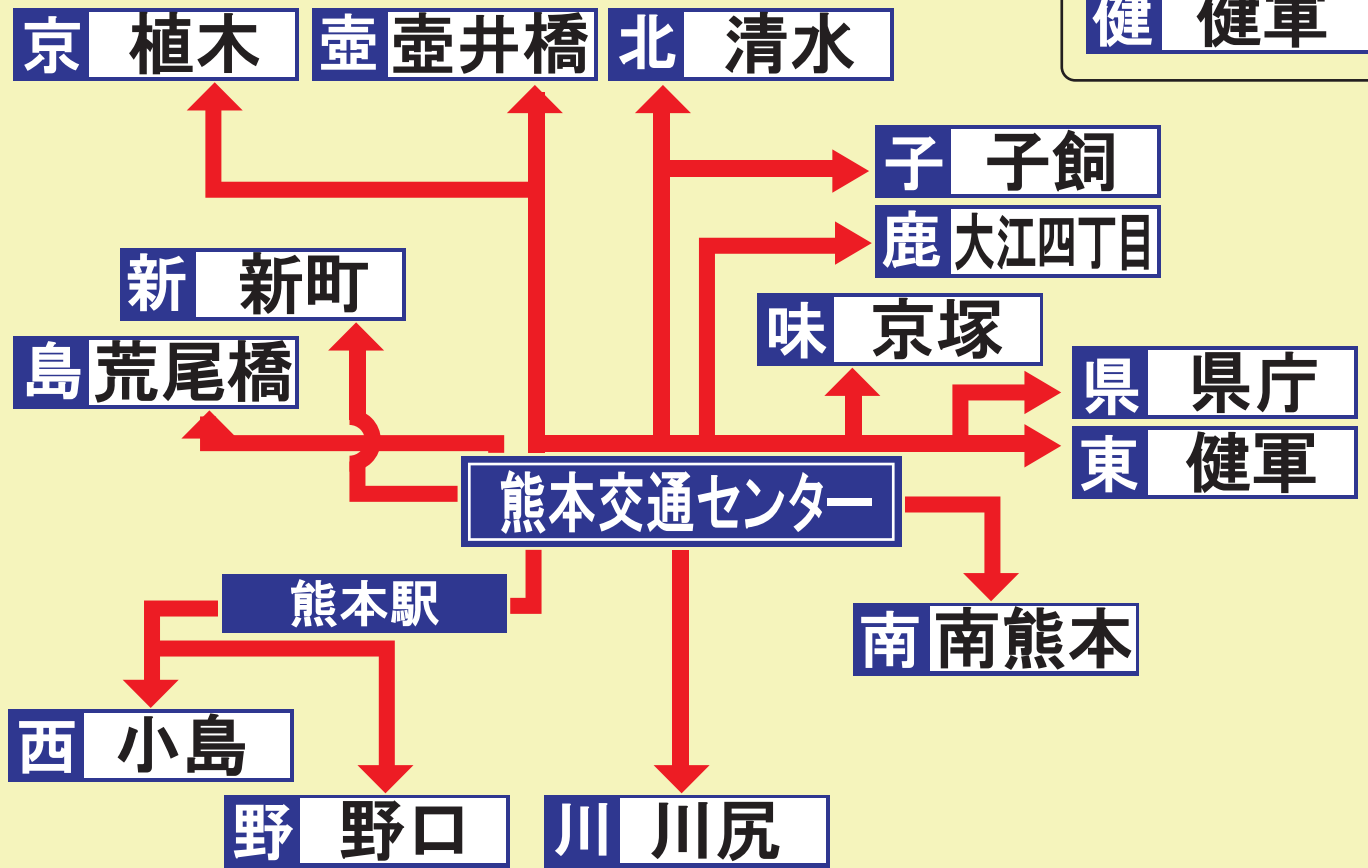

行先方向幕の見方

例)

県 1	交通センター 帯 山	NAGAMINE DANCHI 日赤・長嶺

案内記号

経 由

行 き 先

例)

県	県庁

略称

方面

※交通センターを
経由しない案内記号

駅	第一環状線 中央環状線
上	上熊本
健	健軍