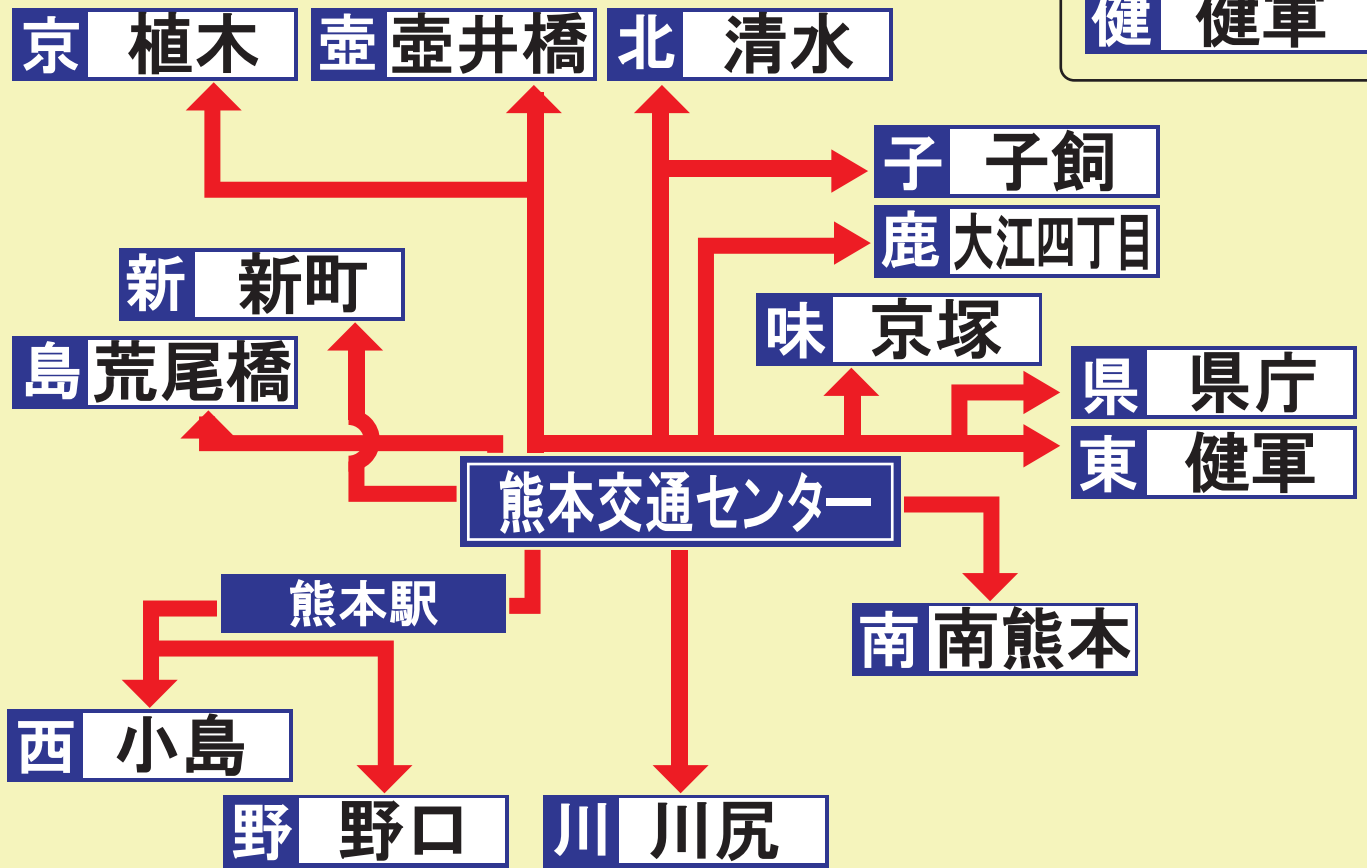

行先方向幕の見方

例)

県 1	交通センター 帯 山	NAGAMINE DANCHI 日赤・長嶺

案内記号

経 由

行 き 先

例)

県	県庁

略称

方面

※交通センターを
経由しない案内記号

駅	第一環状線 中央環状線
上	上熊本
健	健軍