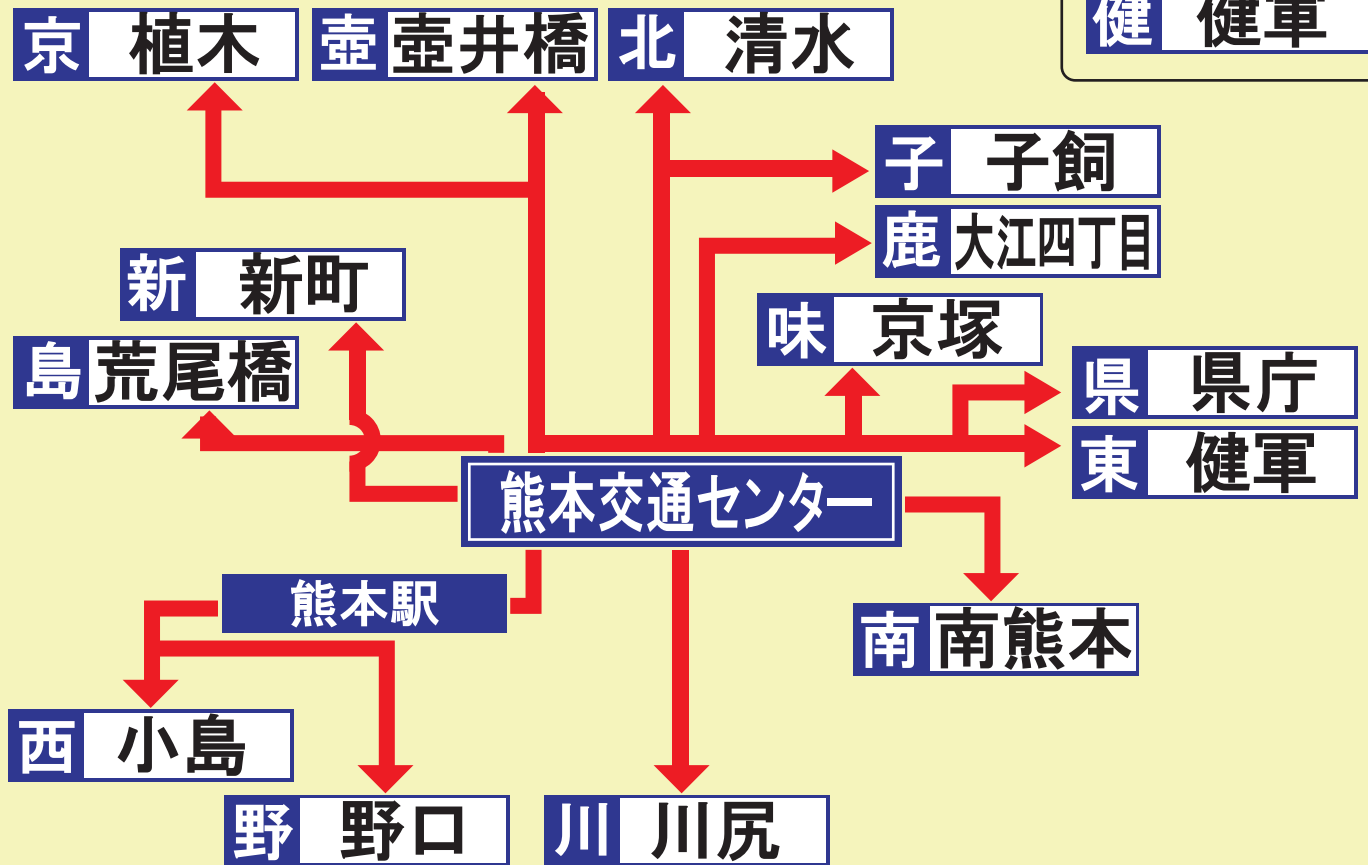

行先方向幕の見方

例)

県 1	交通センター 帯 山	NAGAMINE DANCHI 日赤・長嶺

案内記号

経 由

行 き 先

例)

県	県庁

略称

方面

※交通センターを
経由しない案内記号

駅	第一環状線 中央環状線
上	上熊本
健	健軍