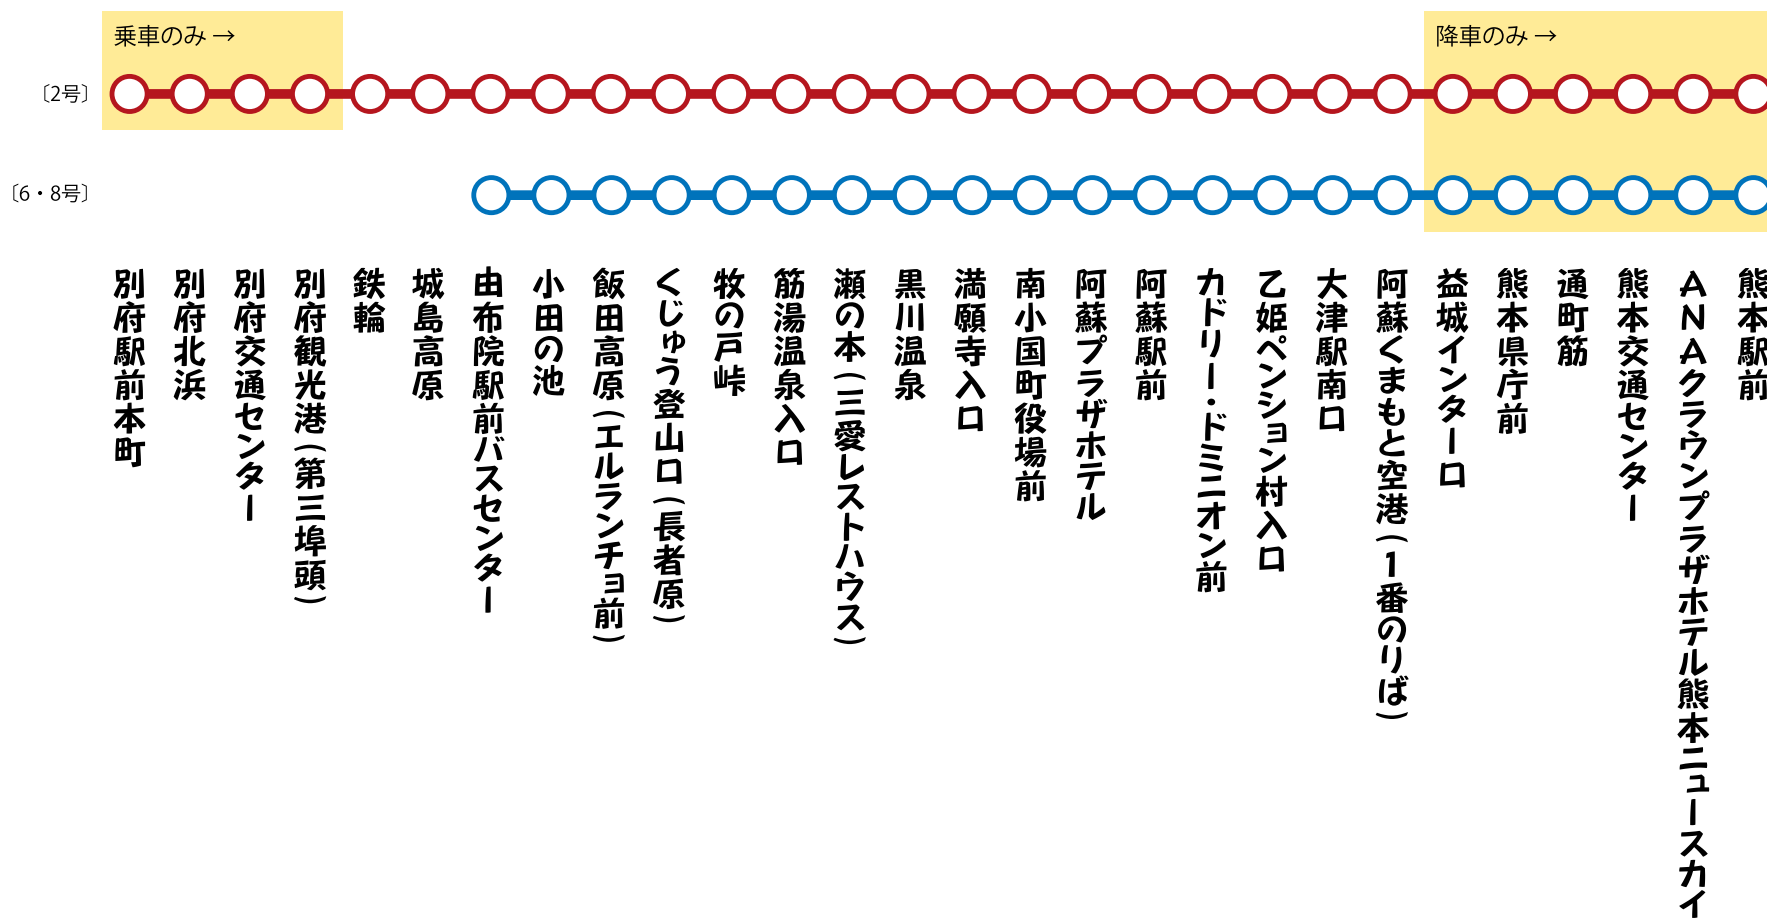

九州横断バス 路線図 (別府⇒熊本 2・6・8号)

■ご予約・お問い合わせ

【ネット予約のお客様】

発車オーライネット <https://secure.j-bus.co.jp/> をご覧ください。

【電話予約のお客様】

九州横断バス予約・案内センター TEL096-354-4845 平土日祝/8:00~19:00

※阿蘇くまもと空港では空席があれば乗車可能です。(予約不可)

※4号は運休中です。

天候・交通事情等により多少時間のズレがあります。また天災・その他やむをえない事由による運送上の支障がある時、運行を中止する場合があります。

2018年12月1日 現在