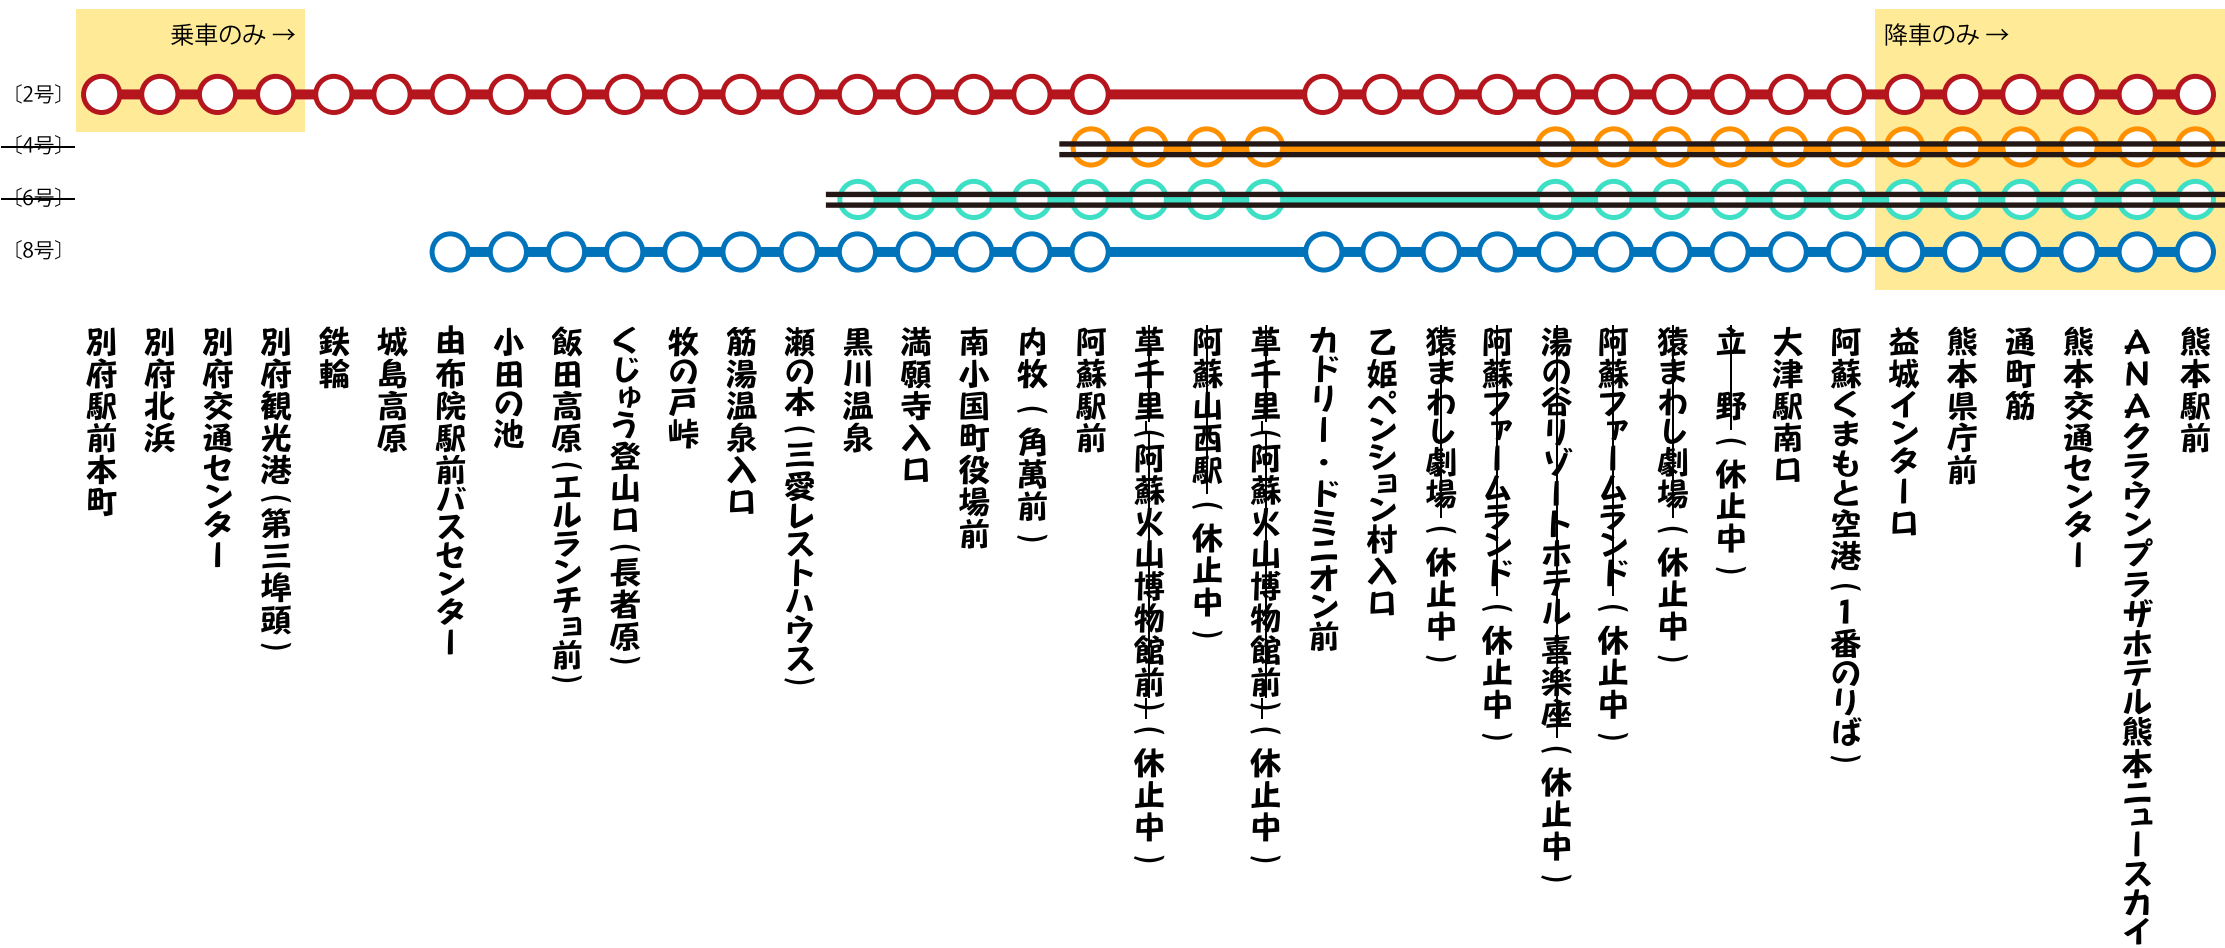

九州横断バス 路線図 (別府⇒熊本 2・8号)

■ご予約・お問い合わせ
 【ネット予約のお客様】
 発車オーライネット <https://secure.j-bus.co.jp/> をご覧ください。

【電話予約のお客様】
 九州横断バス予約・案内センター TEL096-354-4845 平土日祝/8:00~19:00

※阿蘇くまもと空港では空席があれば乗車可能です。(予約不可)

※4・6号は運休中です。

天候・交通事情等により多少時間のズレがあります。また天災・その他やむをえない事由による運送上の支障がある時、運行を中止する場合があります。