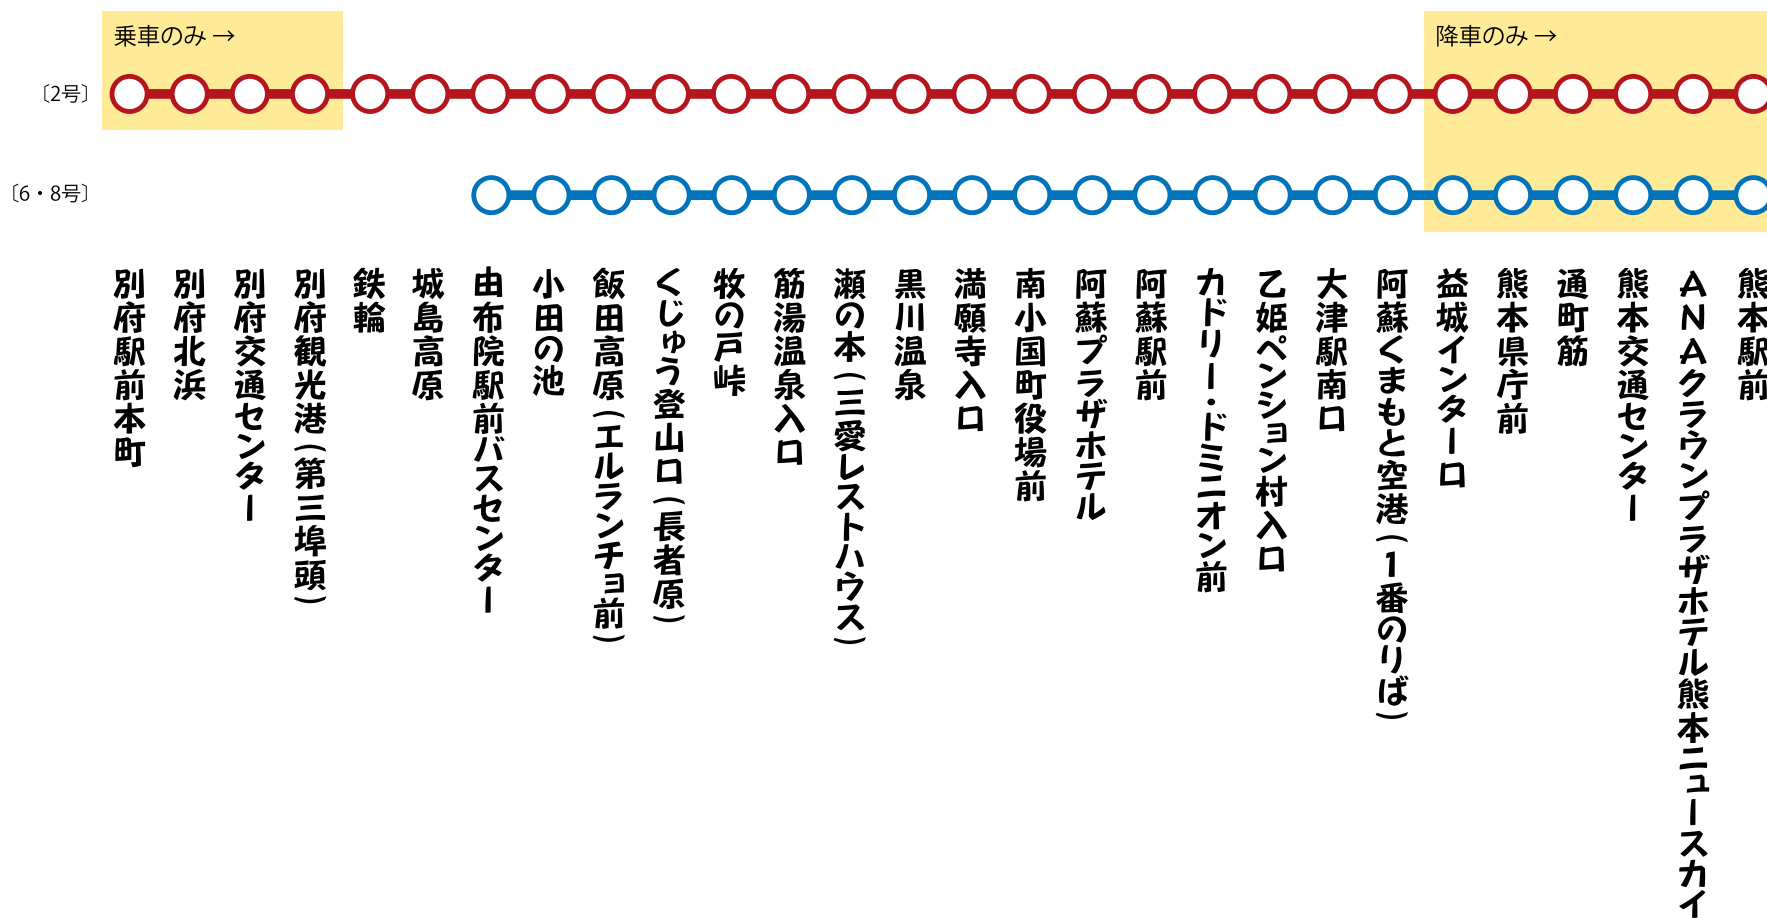

九州横断バス 路線図 (別府⇒熊本 2・6・8号)

■ご予約・お問い合わせ

【ネット予約のお客様】

発車オーライネット <https://secure.j-bus.co.jp/> をご覧ください。

【電話予約のお客様】

九州横断バス予約・案内センター TEL096-354-4845 平土日祝/8:00~19:00

※阿蘇くまもと空港では空席があれば乗車可能です。(予約不可)

天候・交通事情等により多少時間のズレがあります。また天災・その他やむをえない事由による運送上の支障がある時、運行を中止する場合があります。

2018年12月1日 現在