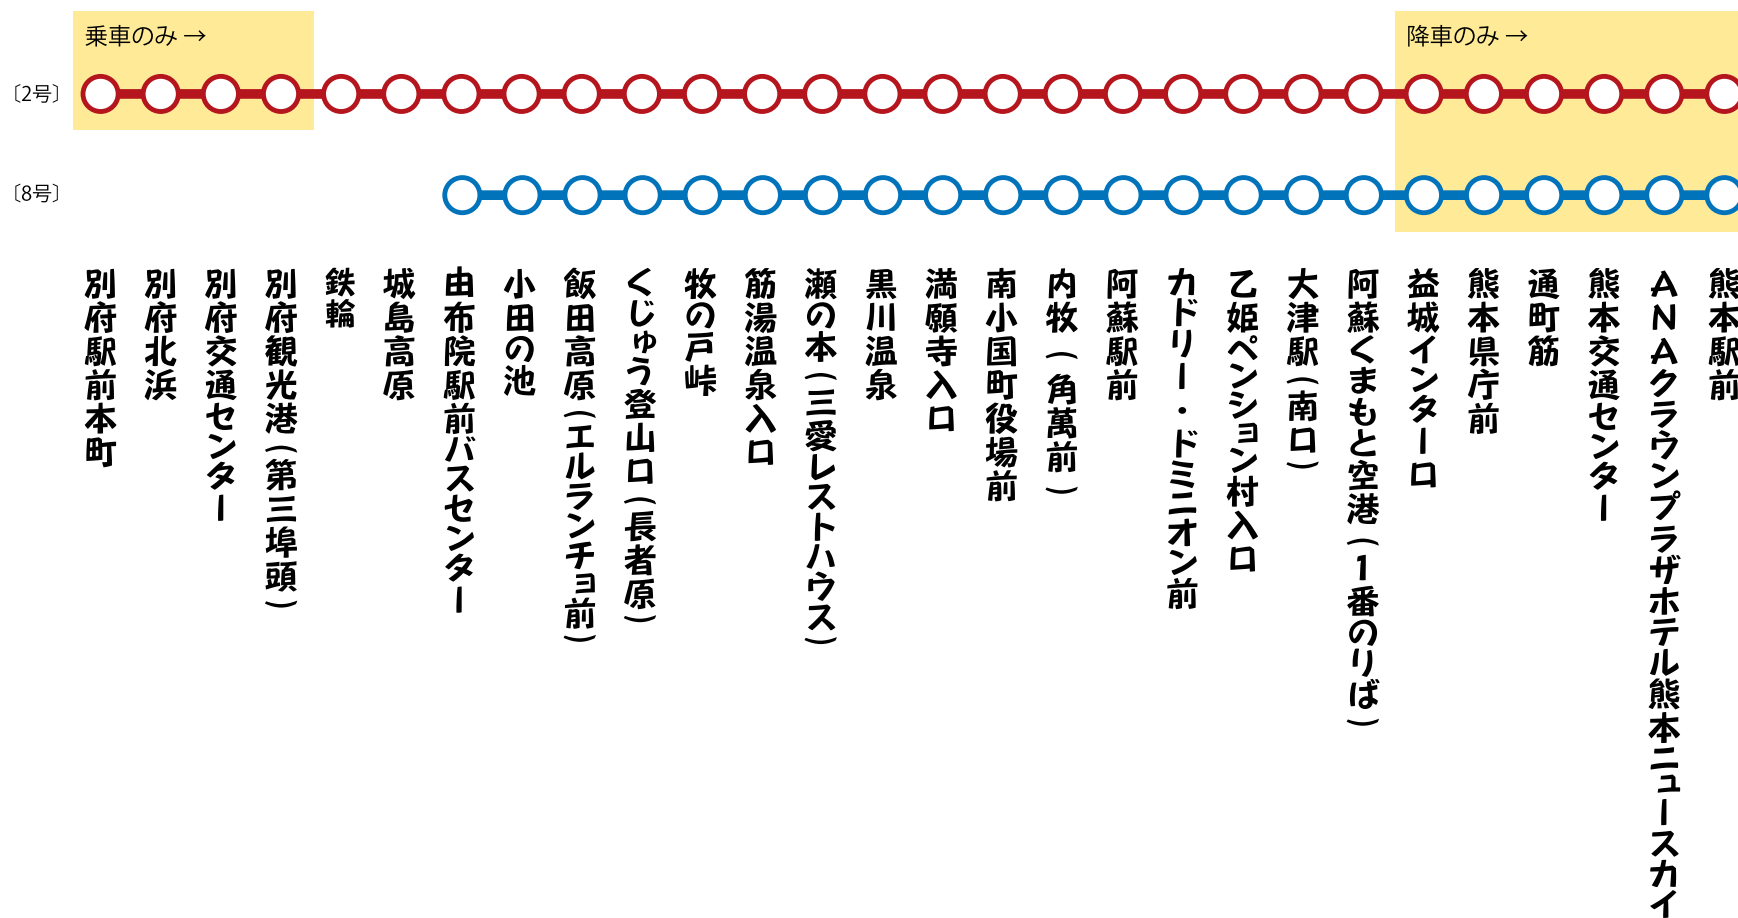

九州横断バス 路線図 (別府⇒熊本 2・8号)

■ご予約・お問い合わせ

【ネット予約のお客様】

発車オーライネット <https://secure.j-bus.co.jp/> をご覧ください。

【電話予約のお客様】

九州横断バス予約・案内センター TEL096-354-4845 平土日祝/8:00~19:00

※阿蘇くまもと空港では空席があれば乗車可能です。(予約不可)

※4・6号は運休中です。

天候・交通事情等により多少時間のズレがあります。また天災・その他やむをえない事由による運送上の支障がある時、運行を中止する場合があります。

2016年12月1日 現在