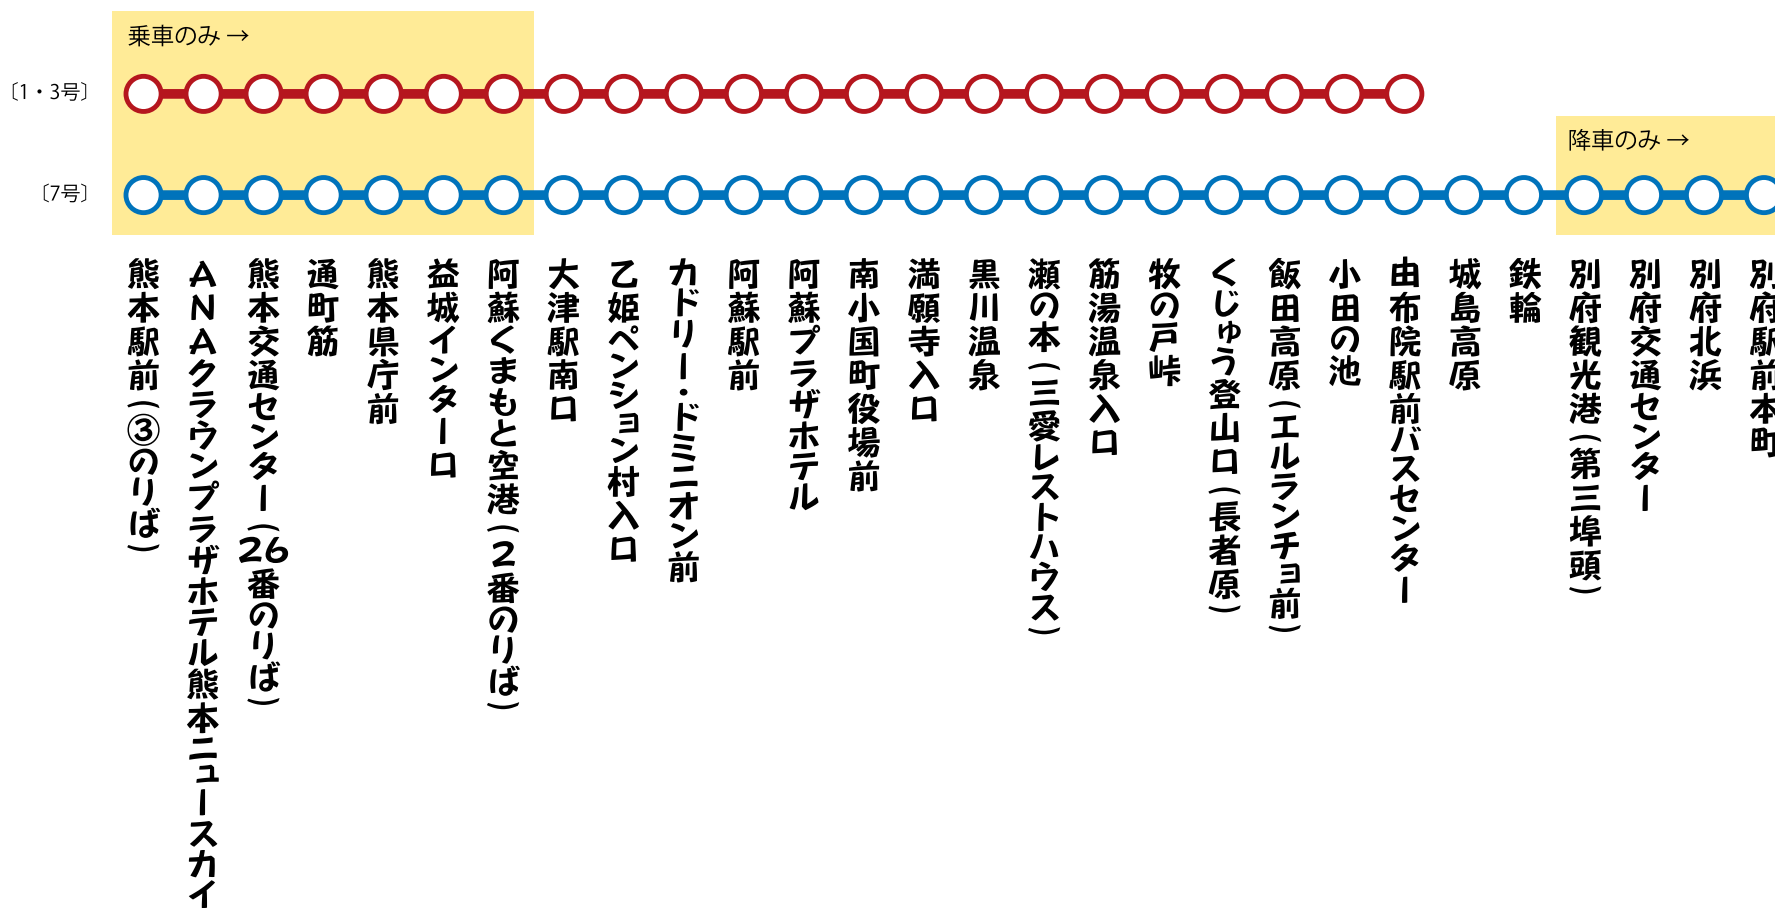

九州横断バス 路線図 (熊本⇒別府 1・3・7号)

■ご予約・お問い合わせ

【ネット予約のお客様】

発車オーライネット <https://secure.j-bus.co.jp/> をご覧ください。

【電話予約のお客様】

九州横断バス予約・案内センター TEL096-354-4845 平土日祝/8:00~19:00

※5号は運休中です。

天候・交通事情等により多少時間のズレがあります。また天災・その他やむをえない事由による運送上の支障がある時、運行を中止する場合があります。

2018年12月1日 現在