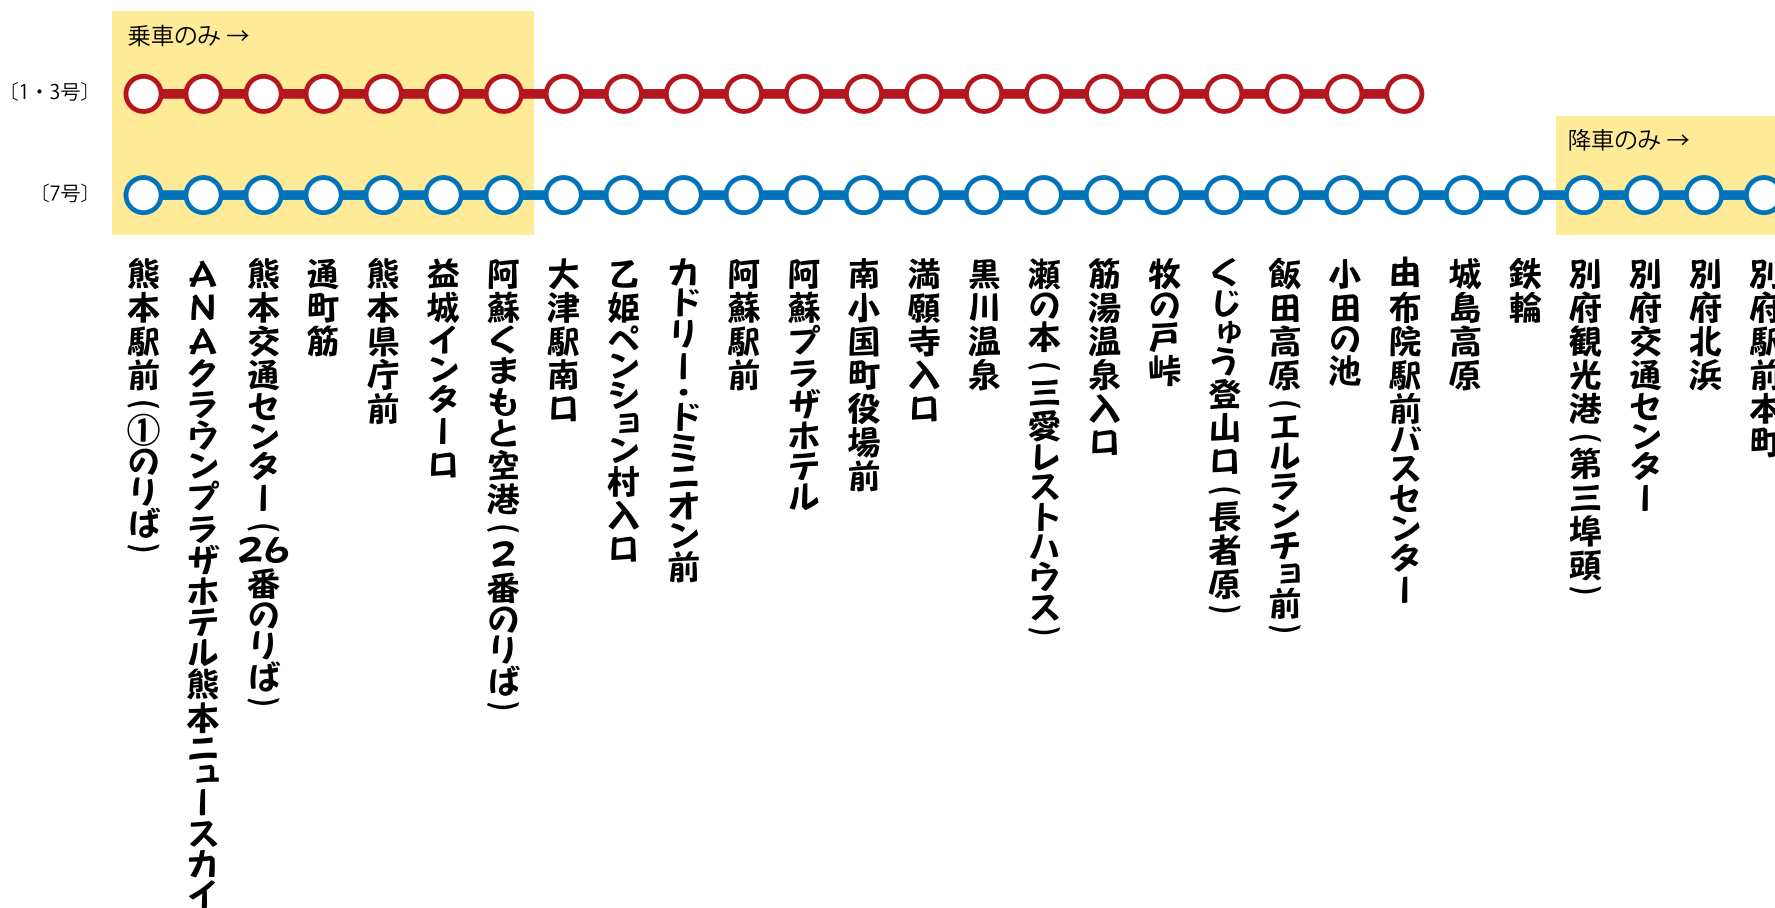

九州横断バス 路線図 (熊本⇒別府 1・3・7号)

■ご予約・お問い合わせ

【ネット予約のお客様】

発車オーライネット <https://secure.j-bus.co.jp/> をご覧ください。

【電話予約のお客様】

九州横断バス予約・案内センター TEL096-354-4845 平土日祝/8:00~19:00

天候・交通事情等により多少時間のズレがあります。また天災・その他やむをえない事由による運送上の支障がある時、運行を中止する場合があります。

2019年4月1日 現在