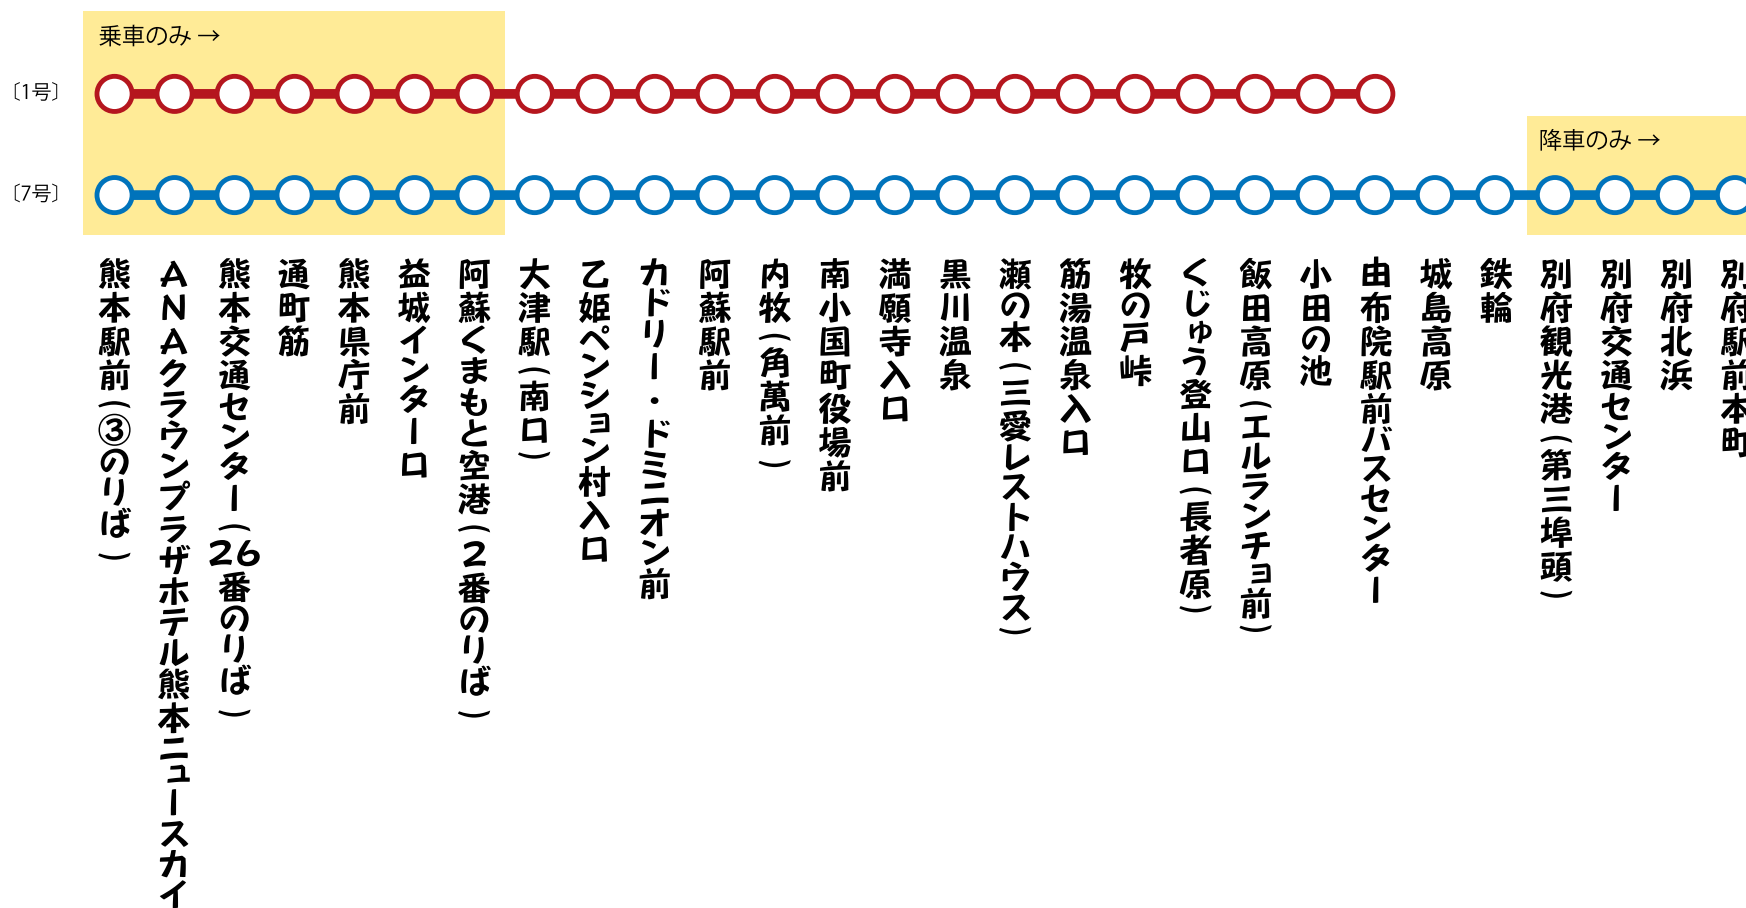

九州横断バス 路線図 (熊本⇒別府 1・7号)

■ご予約・お問い合わせ

【ネット予約のお客様】

発車オーライネット <https://secure.j-bus.co.jp/> をご覧ください。

【電話予約のお客様】

九州横断バス予約・案内センター TEL096-354-4845 平土日祝/8:00~19:00

※3・5号は運休中です。

天候・交通事情等により多少時間のズレがあります。また天災・その他やむをえない事由による運送上の支障がある時、運行を中止する場合があります。

2016年12月1日 現在