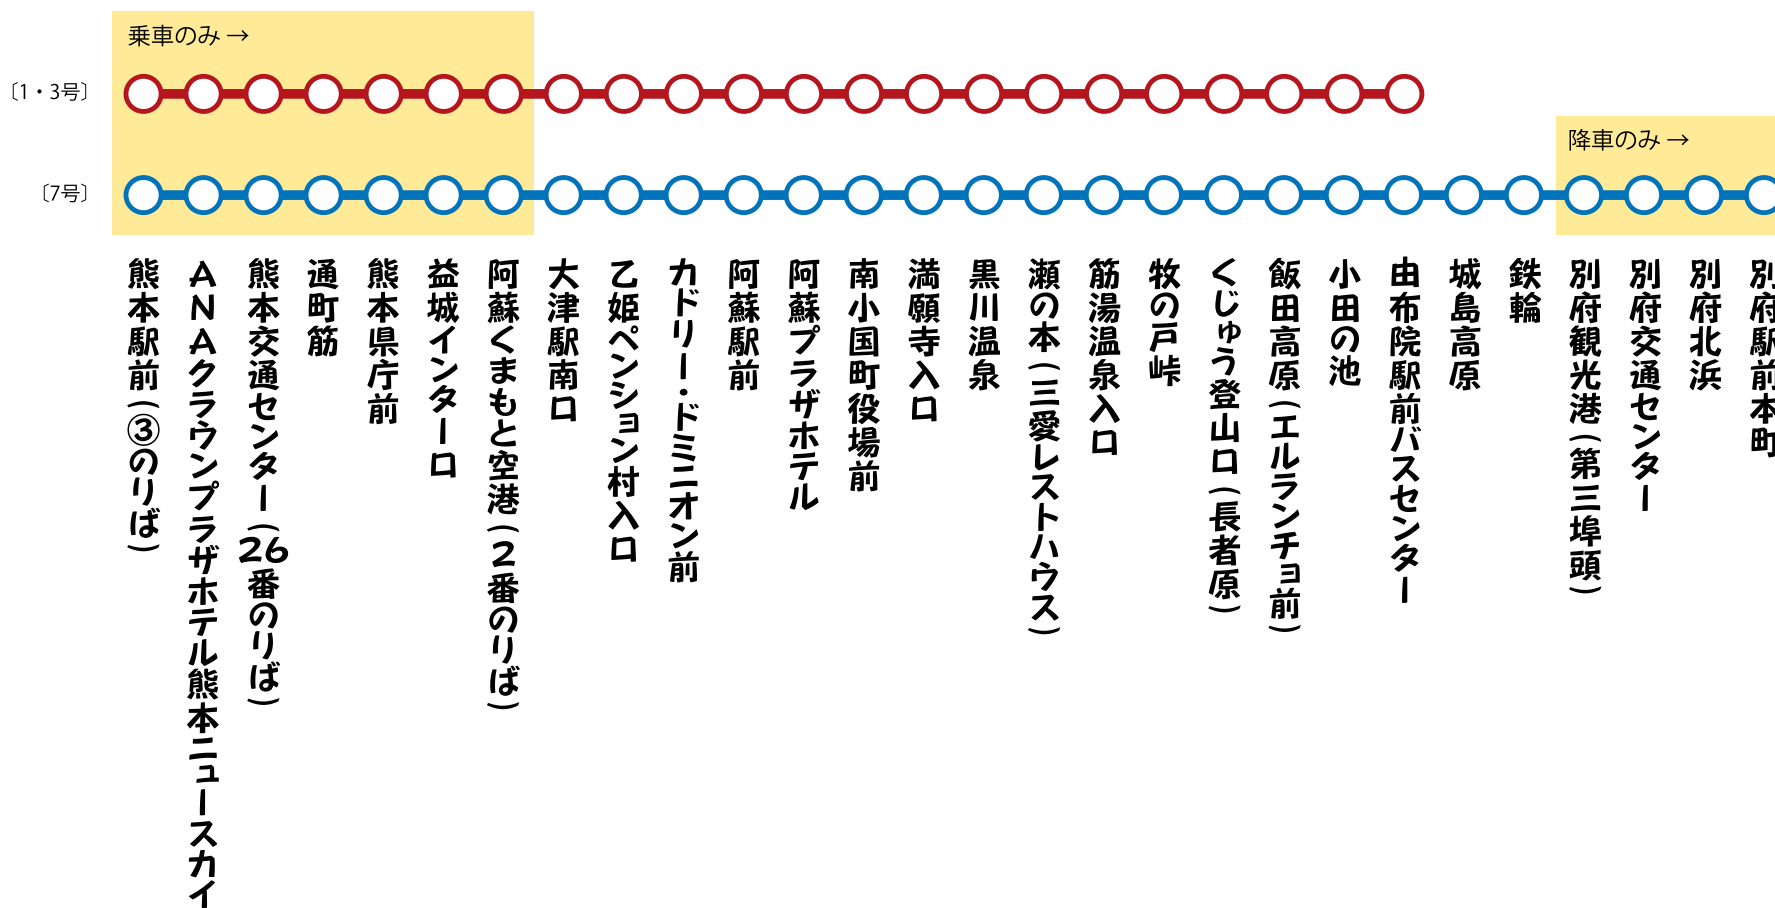

九州横断バス 路線図 (熊本⇒別府 1・3・7号)

■ご予約・お問い合わせ

【ネット予約のお客様】

発車オーライネット <https://secure.j-bus.co.jp/> をご覧ください。

【電話予約のお客様】

九州横断バス予約・案内センター TEL096-354-4845 平土日祝/8:00~19:00

天候・交通事情等により多少時間のズレがあります。また天災・その他やむをえない事由による運送上の支障がある時、運行を中止する場合があります。

2018年12月1日 現在