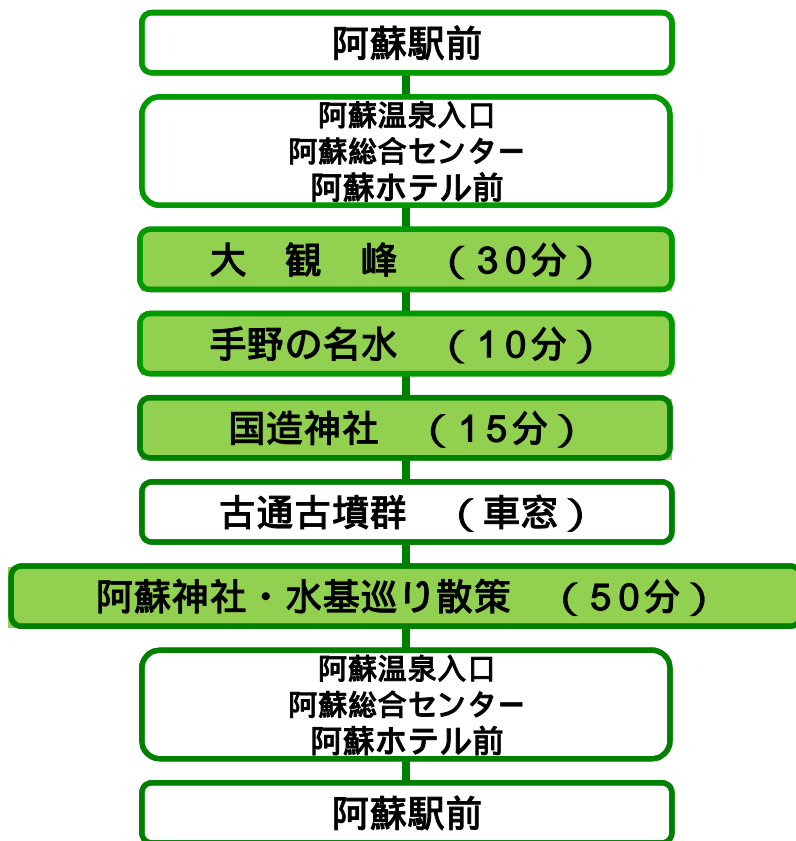

阿蘇定期観光バス

2011年4月29日（祝）から

コース内容が 変わります！

2011年4月29日（祝）から、阿蘇定期観光バスのコース内容が変わります！
「阿蘇谷ルート」を1日2便（午前便・午後便）運行致します。
「黒川・小国ルート」の運行は廃止させていただきます。

予約開始日：2011年3月30日（水）

運行開始日：2011年4月29日（金）

午前便 9：30発

午後便 13：00発

交通事故や休日中の交通渋滞などで、ご乗車場所までの到着時間に遅れが生じる場合がございます。ご乗車の際は時間に余裕を持ってお越しください。