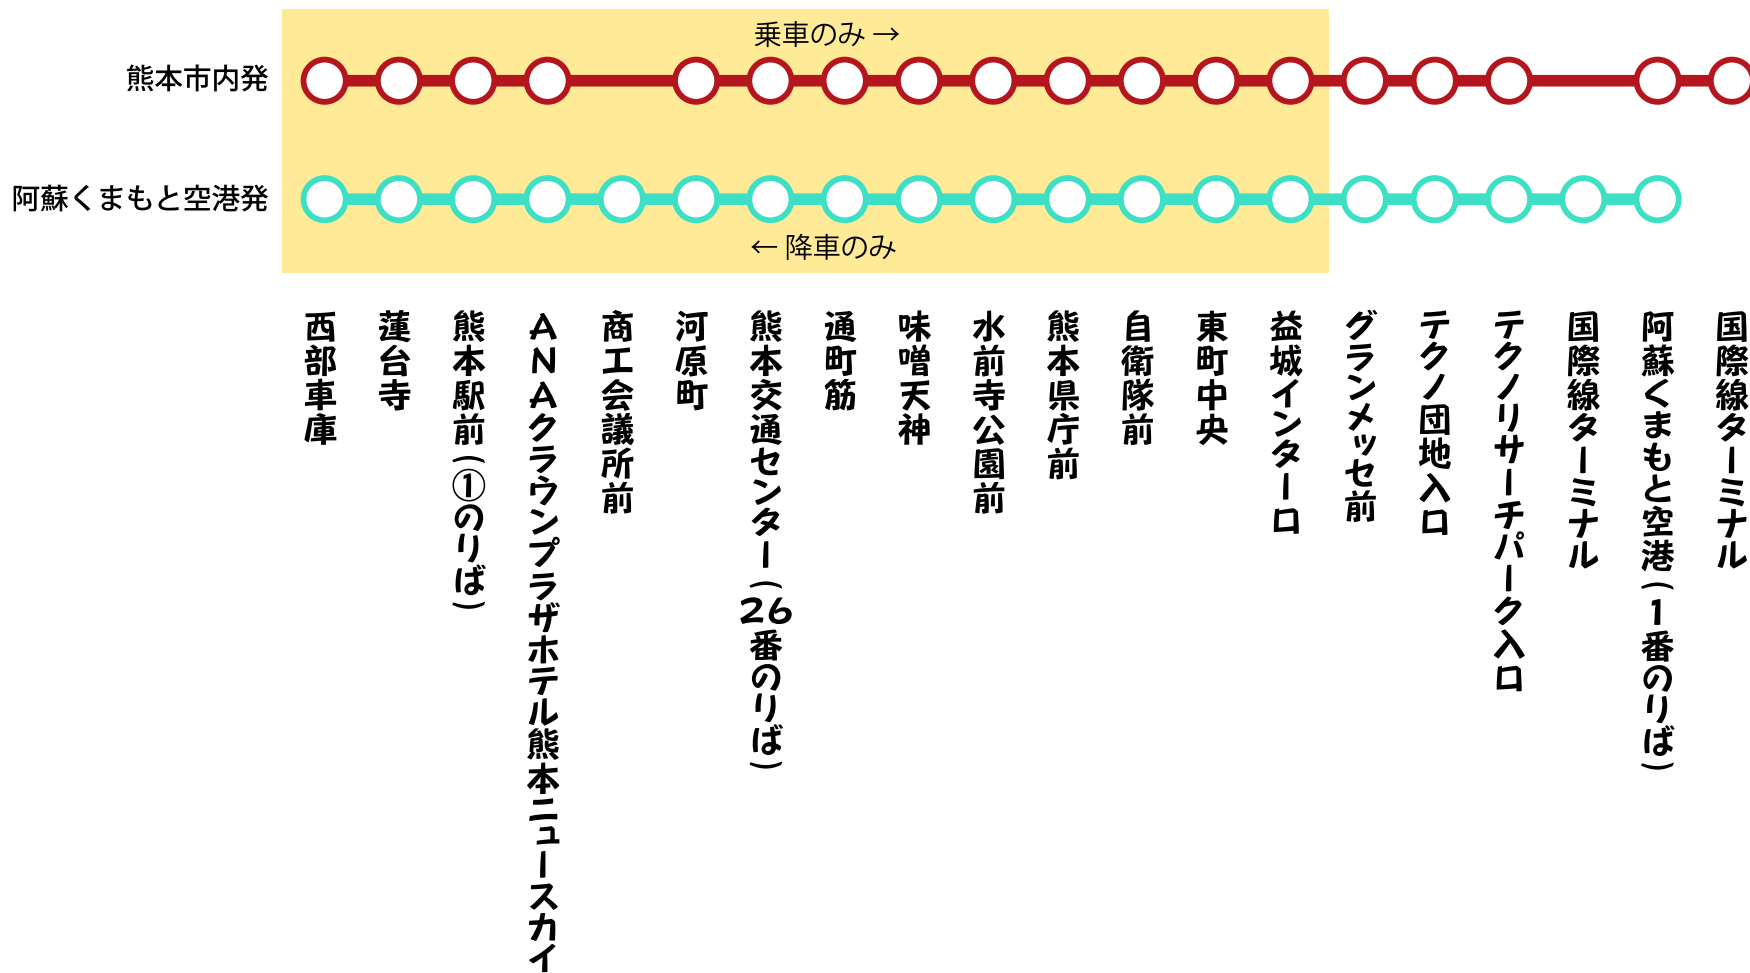

○ 空港リムジンバス 路線図（熊本市内⇔阿蘇くまもと空港）

■お問い合わせ

産交バスサービスセンター TEL096-325-0100 平土日祝/8:00~19:00

天候・交通事情等により多少時間のズレがあります。また天災・その他やむをえない事由による運送上の支障がある時、運行を中止する場合があります。

2016年7月15日現在