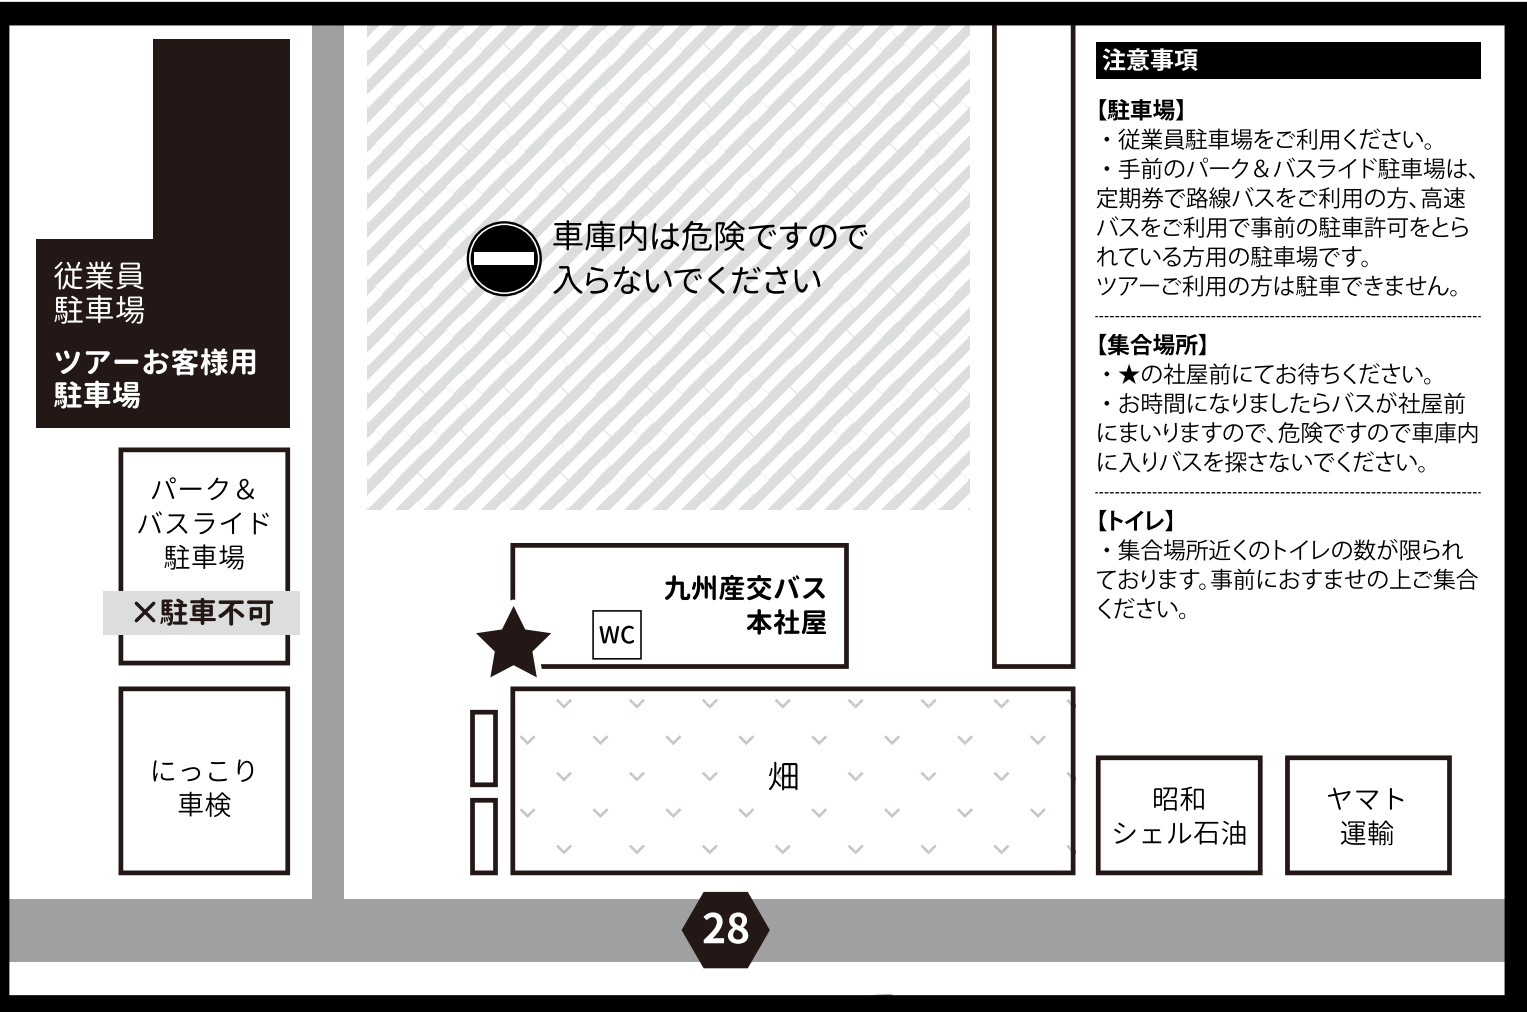

❖ 西部車庫 周辺マップ & お客様駐車場案内

注意事項

【駐車場】

- ・従業員駐車場をご利用ください。
- ・手前のパーク&バスライド駐車場は、定期券で路線バスをご利用の方、高速バスをご利用で事前の駐車許可をとられている方用の駐車場です。ツアーご利用の方は駐車できません。

【集合場所】

- ・★の社屋前にてお待ちください。
- ・お時間になりましたらバスが社屋前にまいりますので、危険ですので車庫内に入りバスを探さないでください。

【トイレ】

- ・集合場所近くのトイレの数が限られております。事前におすませの上で集合ください。