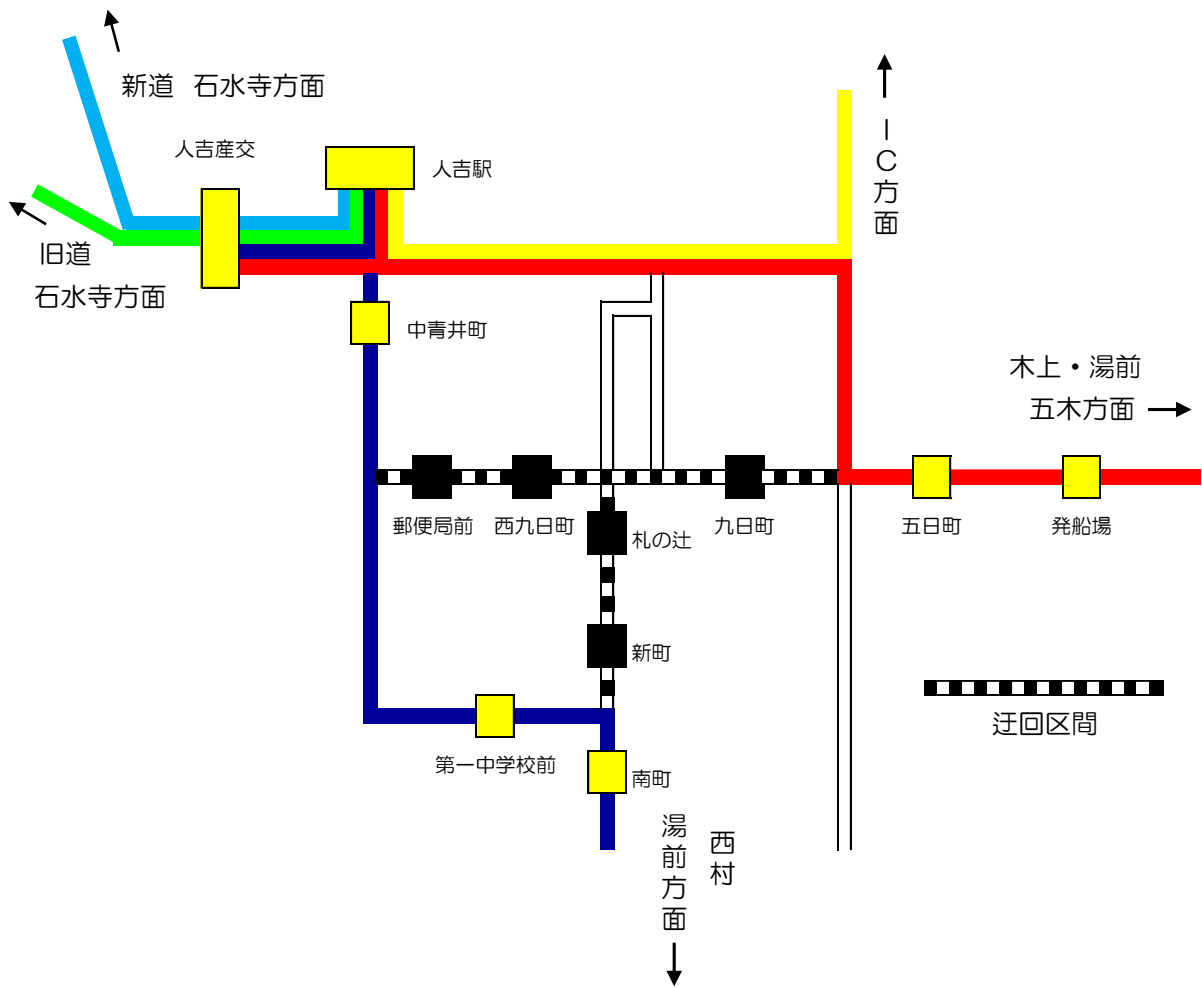

人吉市内迂回路

**【 8月2日（日）までは迂回運行
いたしますのでご注意ください 】**

- 郵便局前
- 西九日町
- 九日町
- 札の辻
- 新町

これらの停留所は停車できません。
最寄りの停留所をご利用ください。

<プレスリリースに関するお問い合わせ先>

産交バス株式会社

営業企画部 営業企画課(担当:須崎・木村・藤本・園田)

TEL:096-355-5588 FAX:096-311-1223