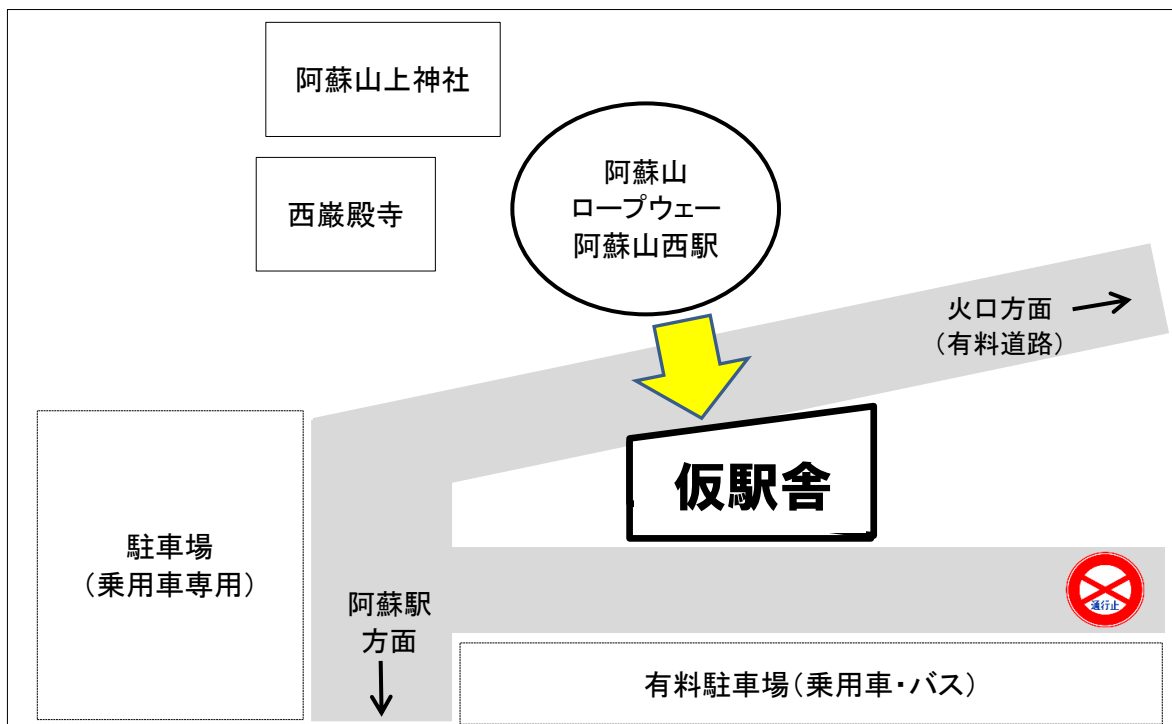

阿蘇山ループシャトルのりば・事務所の一時移転について

阿蘇山ロープウェー 阿蘇山西駅駅舎の解体に伴い、代行バス「阿蘇山ループシャトル」のりば及び事務所を仮駅舎へ一時移転いたします。
ご不便、ご迷惑をお掛けいたしますが、何卒ご理解賜りますようお願いいたします。

【仮駅舎営業開始日】 2019年 1月 7日

1階・阿蘇山ループシャトル(きっぷうりば・のりば)、ロープウェーグッズ売場、売店
2階・阿蘇山ロープウェー仮事務所

<お問い合わせ>

阿蘇山ロープウェー

電話 0967-34-0411(9:00~17:00) FAX 0967-34-1788

2019年1月7日(月)[12:00~終日]は、移転に伴い電話・FAXが不通になります。
期間中は、臨時受付電話[080-5801-8495]をご利用ください。