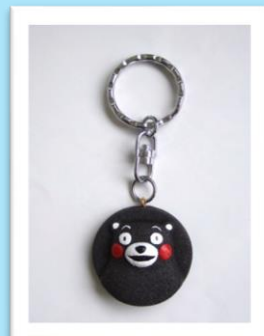

阿蘇山ロープウェーオリジナルグッズ

阿蘇山西駅2階で限定販売中！

阿蘇山の火山灰で作りました！

わが灰  くまモン版

大人気！ 駅限定販売！

阿蘇中岳から噴出した火山灰を使用して作ったくまモンのフィギュアです。売上金の一部は阿蘇地域の振興のために寄付されます。<個数限定販売>

わが灰(くまモン版)ビッグ
 <横幅43mm×高さ68mm×奥行43mm>
 900円(税込)

わが灰(くまモン版)
 <横幅30mm×高さ40mm×奥行23mm>
 500円(税込)

わが灰(くまモン版)キーホルダー
 <マスコット部分:直径35mm×厚さ10mm>
 500円(税込)

阿蘇山ロープウェー × ワンピース チョッパーマングッズ

チョッパーマンとロープウェーの Gondola が一緒になった、ここでしか買えないレア商品です！

- A・根付けストラップ 500円(税込)
- B・ビーズストラップ 500円(税込)
- C・ボールペン 600円(税込)
- D・シャープペン 600円(税込)