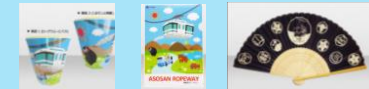

箱根ロープウェイでもイベント開催！

会場：箱根ロープウェイ 大涌谷駅
日時：12月24日(祝) 9:00～15:30

くまもとマルシェ

熊本県の海の幸山の幸を販売！

阿蘇山ロープウェーブース

オリジナルグッズを販売します！

もつと、もつと、くまもつと。ブース

熊本と箱根にゆかりのある大河ドラマの主演「金粟四三」の紹介や観光パンフレット配布を実施！