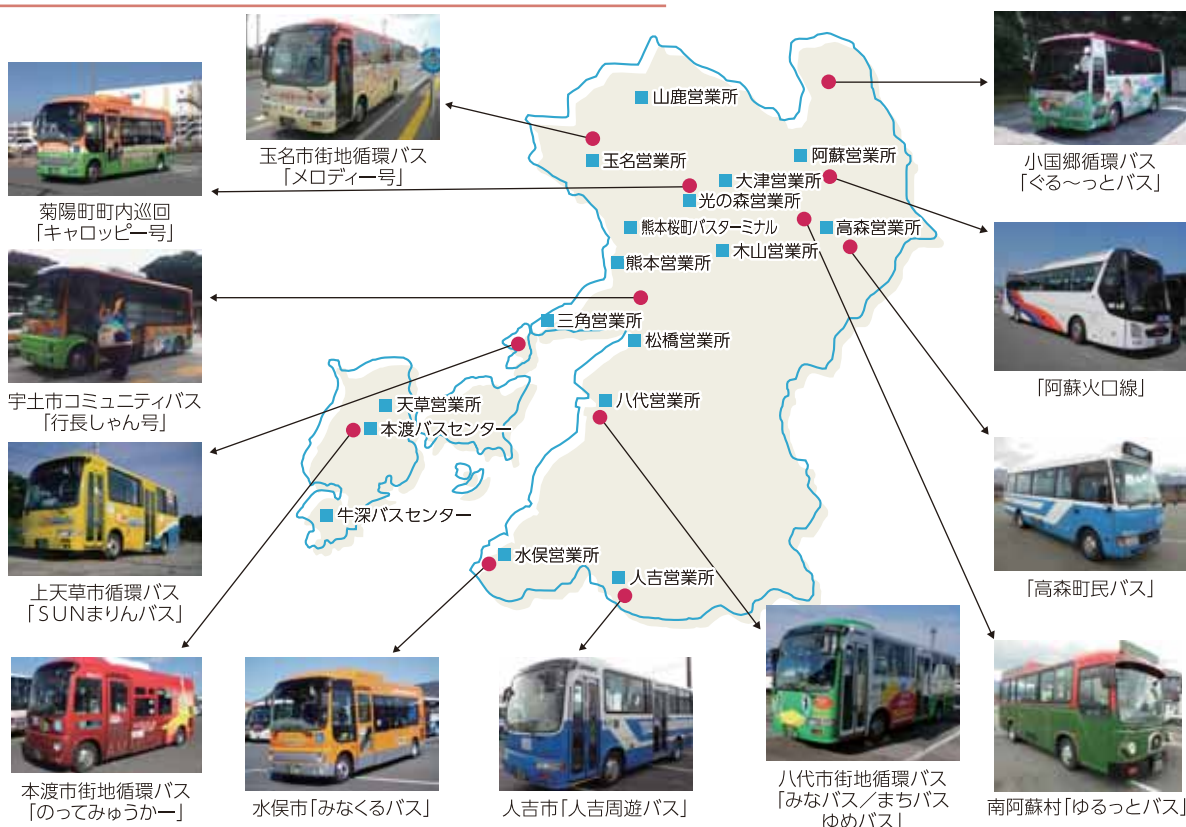

暮らしや夢を乗せて 走り続けます

〒860-0068 熊本市西区上代四丁目13番34号
TEL:096-325-8243 FAX:096-323-7301
<https://www.sankobus.jp/>

路線バス

熊本県内をすみずみまでカバーする皆様の足

県民の皆様の足として、熊本県内のほぼ全域をカバーする路線バスネットワークを展開しています。熊本都市圏の渋滞緩和や環境問題がクローズアップされているなかで、環境にやさしい公共交通機関の要として、路線バスネットワークの充実化を通じて地域社会に貢献してまいります。

産交バス宣伝キャラクター
産太くん

便利で快適なバス環境づくりに取り組んでいます

路線バスを皆様に快適にご利用いただくために、産交バスではさまざまな取り組みを進めています。例えば、各バス・電車事業者と共通の「わくわく1dayパス」、高齢者向け定期券サンコーパス65や期間限定の子供向け定期券キッズパスなどお得で利便性の高い商品の開発、車いすご利用の方やご高齢の方が安心してご乗車いただけるようスロープ付きのノンステップバスやワンステップバスを導入しております。また、ドライブレコーダーを活用した安全教育やアイドリングストップ&スタートシステムの導入によりエンジンカットをより積極的に行い、デジタルタコグラフを活用したエコドライブの推進による地球温暖化防止対策に取り組んでいます。さらに、都市部の渋滞緩和や二酸化炭素排出量の削減などを目的として、パーク&バスライドを積極的に推進。県内8ヶ所に駐車場及び駐輪場を設け、バスをご利用のお客様に無料または割引価格でご提供しています。

県内各地でさまざまなバスを運行しています

高速バス

九州主要都市、近畿都市と
熊本をダイレクトに結びます

速い、便利、安心

九州都市間バス

- | | | | |
|------------------|---------|-----------------------|--------|
| * 熊本 - 福岡 (福岡空港) | ひのくに号 | * 福岡 - 黒川温泉 | |
| * 熊本 - 長崎 | りんどう号 | * 熊本 - 高森 | たかもり号 |
| * 熊本 - 宮崎 | なんぷう号 | * 熊本 - 天草 (本渡) | あまくさ号 |
| * 新八代 - 宮崎 | B&Sみやざき | * 熊本 - 阿蘇・黒川温泉・湯布院・別府 | 九州横断バス |
| * 熊本 - 鹿児島 | きりしま号 | * 熊本 - 阿蘇山上 | |
| * 福岡 - 宮崎 | フェニックス号 | | |
| * 熊本 - 大分 | やまびこ号 | | |
| * 熊本 - 延岡 | たかちほ号 | | |

ニーズに合わせて 多彩なバス旅行を演出します

〒860-0068 熊本市西区上代四丁目13番34号
TEL:096-325-1181 FAX:096-325-0559
<https://www.sanko-kashikiri.net/>

貸切バス

安心安全で楽しい旅を
しっかりサポート

"火の国"をモチーフにしたカラーリング
九州でも有数な保有台数

お客様の人数に応じた車種 ..大型 53人乗り
..中型 40人乗り
..小型 25人乗り