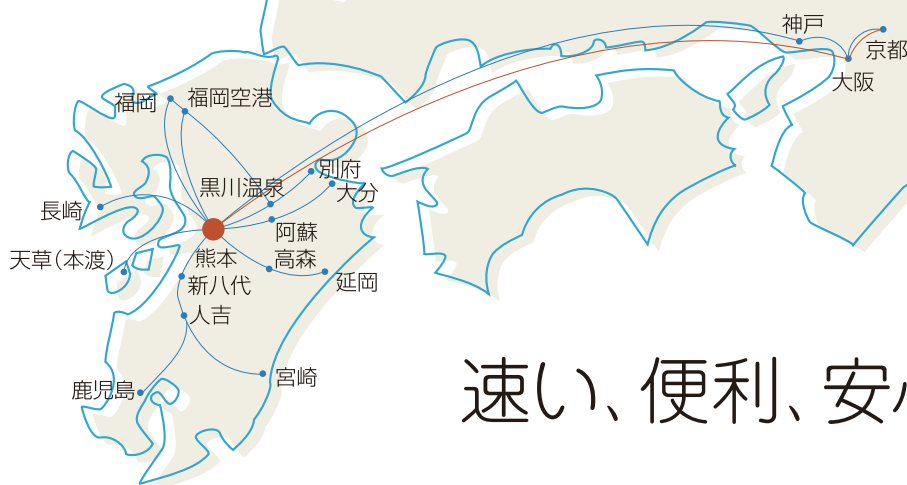

高速バス

九州主要都市、近畿都市と
熊本をダイレクトに結びます

速い、便利、安心

九州都市間バス

* 熊本 - 福岡 (福岡空港)	ひのくに号	* 福岡 - 黒川温泉	
* 熊本 - 長崎	りんどう号	* 熊本 - 高森	たかもり号
* 熊本 - 宮崎	なんぷう号	* 熊本 - 天草 (本渡)	あまくさ号
* 新八代 - 宮崎	B&Sみやざき	* 熊本 - 阿蘇・黒川温泉・湯布院・別府	九州横断バス
* 熊本 - 鹿児島	きりしま号	* 熊本 - 阿蘇山上	
* 福岡 - 宮崎	フェニックス号		
* 熊本 - 大分	やまびこ号		
* 熊本 - 延岡	たかちほ号		

夜間高速バス

* 熊本 - 神戸・大阪・京都	サンライズ号
* 熊本 - 大阪・京都	あそ☆くま号

九州高速バスのポータルサイトです。
九州のバス情報はもちろん、高速バスの予約
(ハイウェイバスドットコム)もできます。

全国400路線以上から選べる高速バス・
夜行バスのインターネット予約サイトです。

コンビニエンス・新規事業

営業所に隣接する地域住民の皆様へ、商品・サービスの提供を通じ、お客様や地域社会に「より良い生活」を提供し、毎日を新鮮さにあふれた楽しいものにしていくことを目指します。

コンビニエンス事業

- ・ファミリーマート光の森店 (菊陽町津久礼)
- ・ファミリーマート上代店 (熊本市西区上代)
- ・ファミリーマートサクラマチ店
- ・ファミリーマートサクラマチ サテライト店 (熊本市中央区桜町)