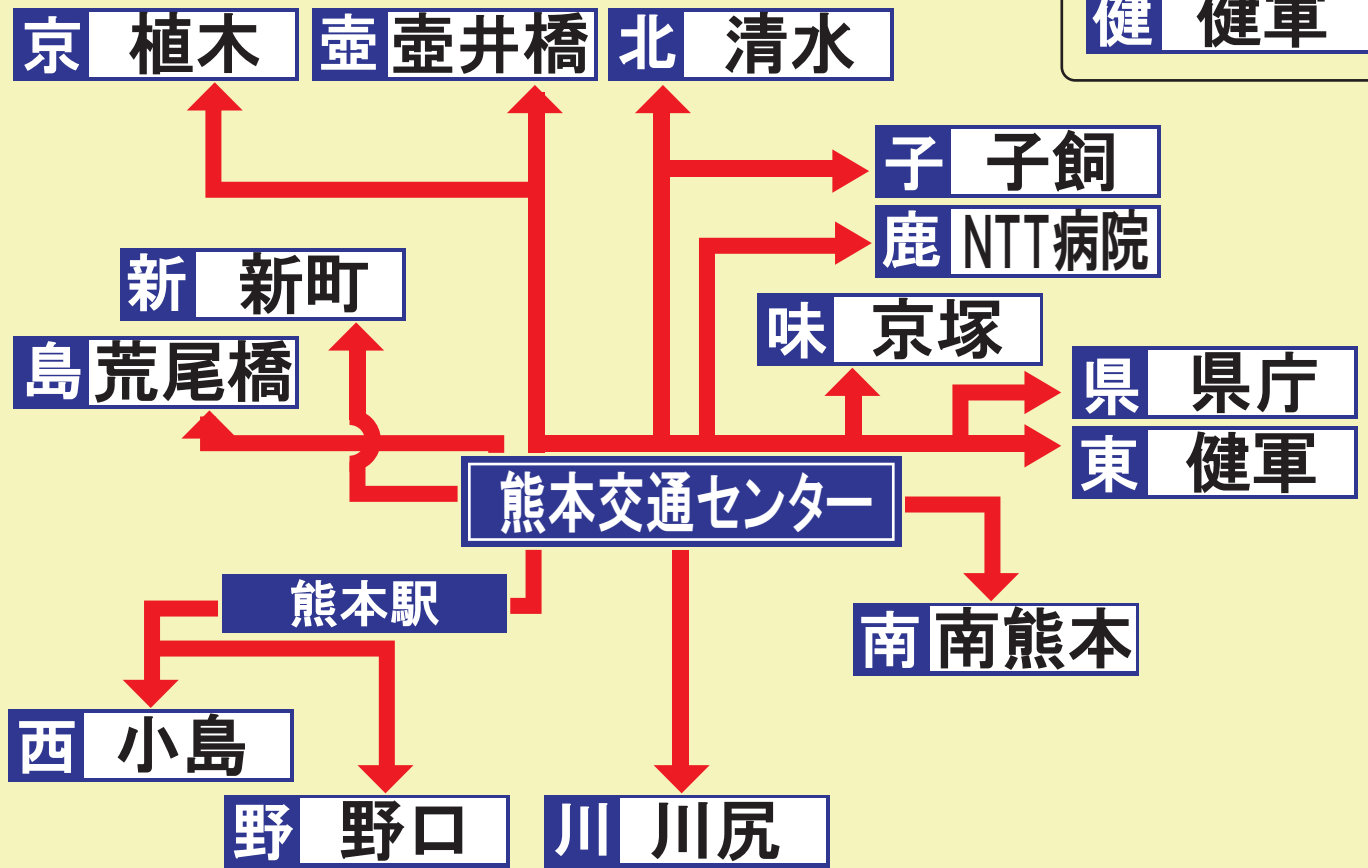

行先方向幕の見方

例)

県 1	交通センター 帯 山	NAGAMINE DANCHI 日赤・長嶺

案内記号

経 由

行 き 先

例)

県	県庁

略称

方面

※交通センターを
経由しない案内記号

駅	第一環状線 中央環状線 産業道路
上上	熊本
健	健軍