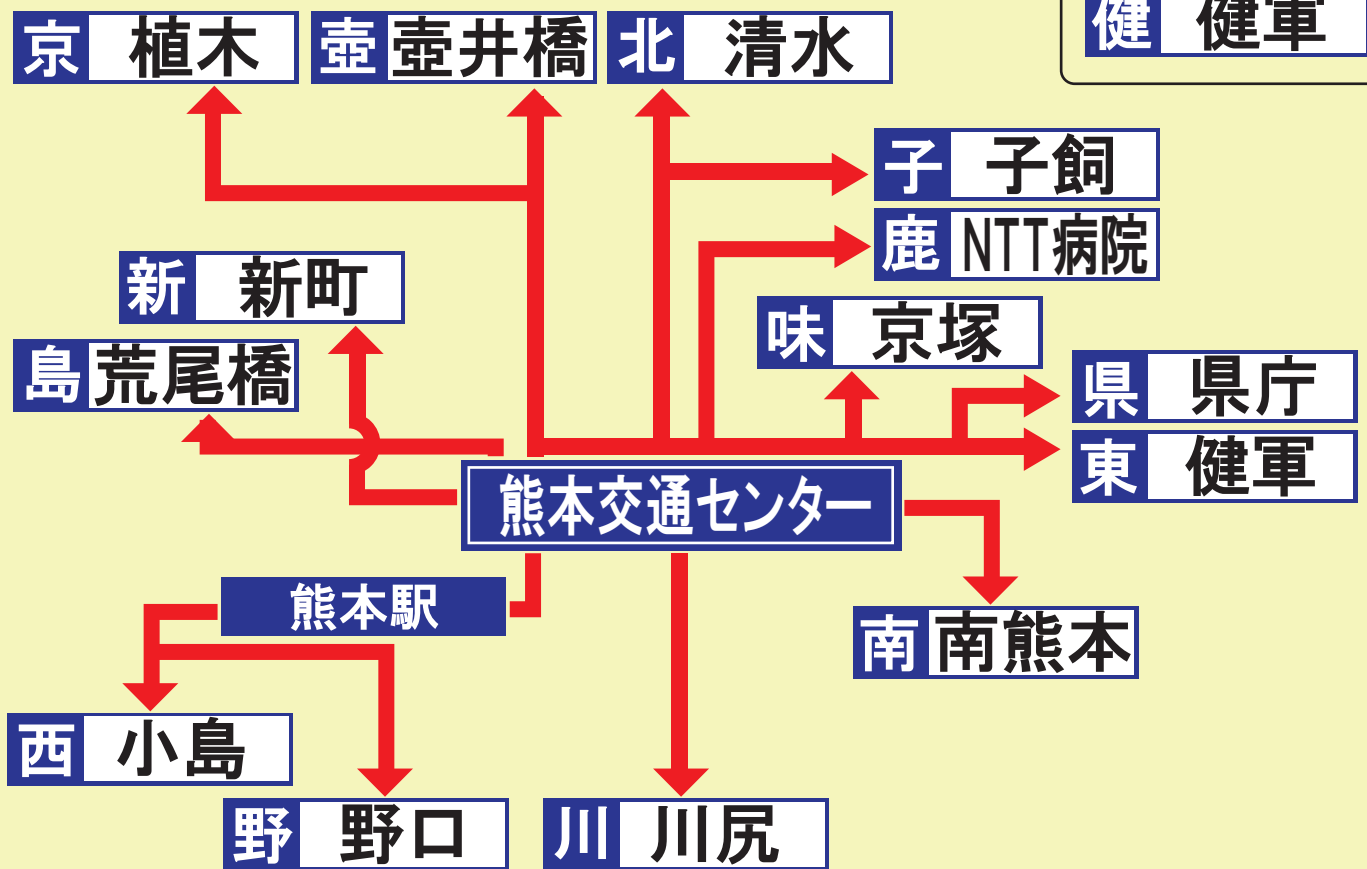

行先方向幕の見方

例)

県 1	交通センター 帯 山	NAGAMINE DANCHI 日赤・長嶺

案内記号

経 由

行 き 先

例)

県	県庁

略称

方面

※交通センターを
経由しない案内記号

駅	第一環状線 中央環状線 産業道路
上	上熊本
健	健軍