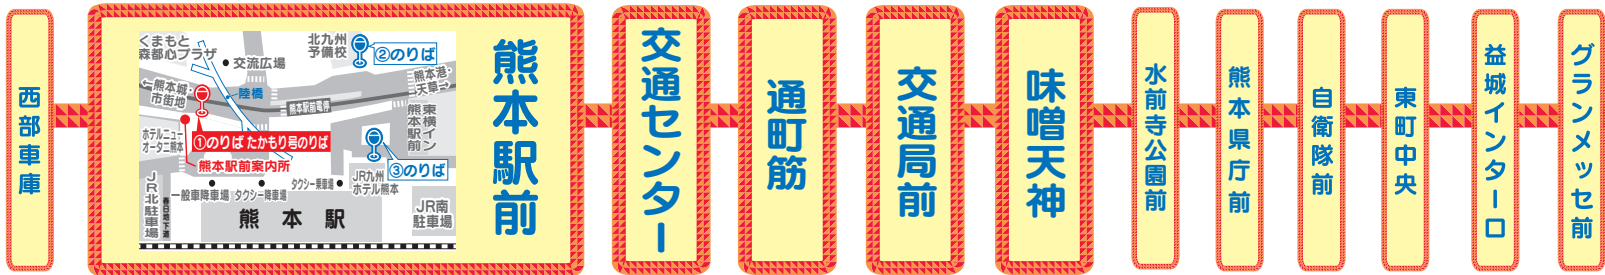

快速たかもり号案内図

産交バス 高森営業所
Tel.0967-62-0515
Fax.0967-62-0516

Web 検索
<http://www.kyusanko.co.jp/>

定期券も使って
便利だヨ!

最寄りの学校へ ()は降車バス停

- 東稜高校(益城インター口)
- 熊本工業高校(県庁前)
- 鎮西高校(交通局前)
- 熊本学園(味噌天神)
- 済々黌高校(通町筋)
- 第二高校(東町中央)
- 熊本国府高校(水前寺公園前)
- 真和高校(交通局前)
- 開新高校(味噌天神)
- 熊本ルーテル学院(通町筋)
- 熊本マリスト学園(自衛隊前)
- 尚綱学園(交通局前)
- 九州学院(交通局前)
- 熊本信愛女学院(通町筋)
- 第一高校(交通センター)
- 熊本商業高校(県庁前)
- 慶誠高校(交通局前)
- 熊本高校(味噌天神)
- 熊本中央高校(通町筋)

交通局前 バス停から 最寄りの病院へ

- 熊本大学病院
- 熊本整形外科
- 熊本眼科

● 熊本赤十字病院 へは

「味噌天神」で降車、
反対側のバス停で都市バス
「日赤・長嶺小学校」行きに
乗り換え約10分です。