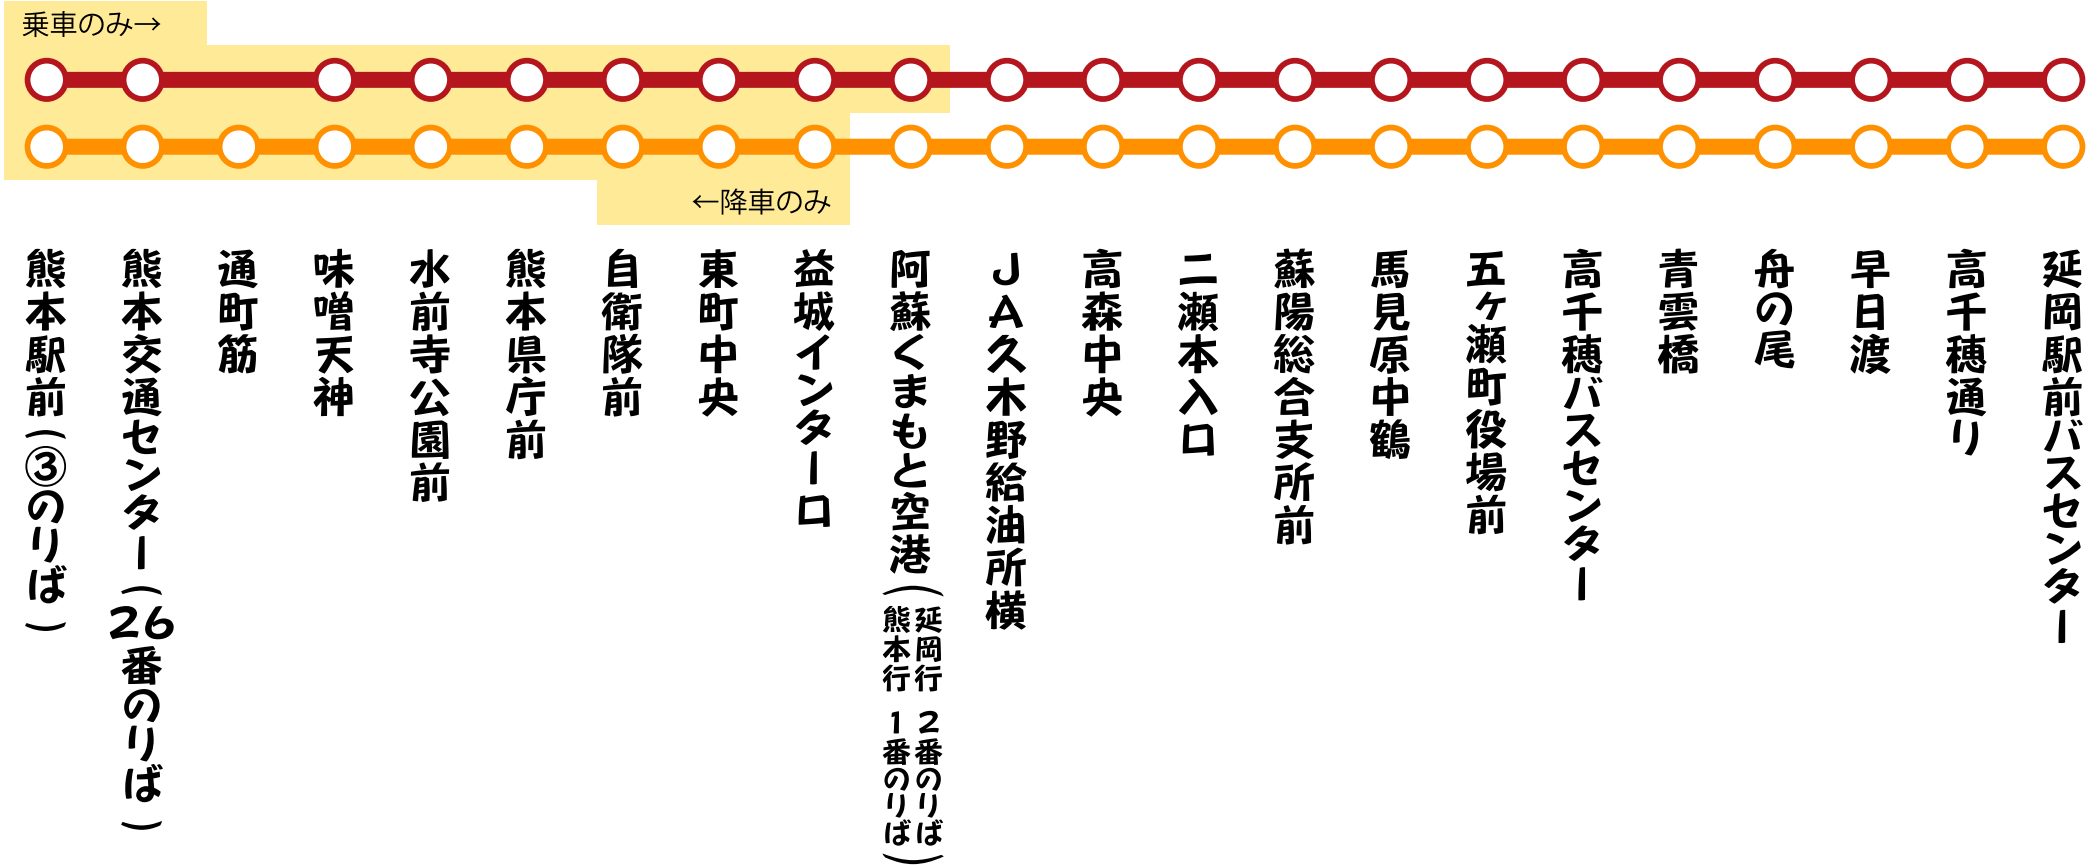

たかちほ号 路線図(熊本⇔高千穂・延岡)

■お問い合わせ

産交バスサービスセンター TEL096-325-0100 平土日祝/8:00~19:00

宮崎交通お客様バス案内センター TEL0985-51-5153 平日のみ/9:00~18:00

天候・交通事情等により多少時間のズレがあります。また天災・その他やむをえない事由による運送上の支障がある時、運行を中止する場合があります。

2017年4月1日現在