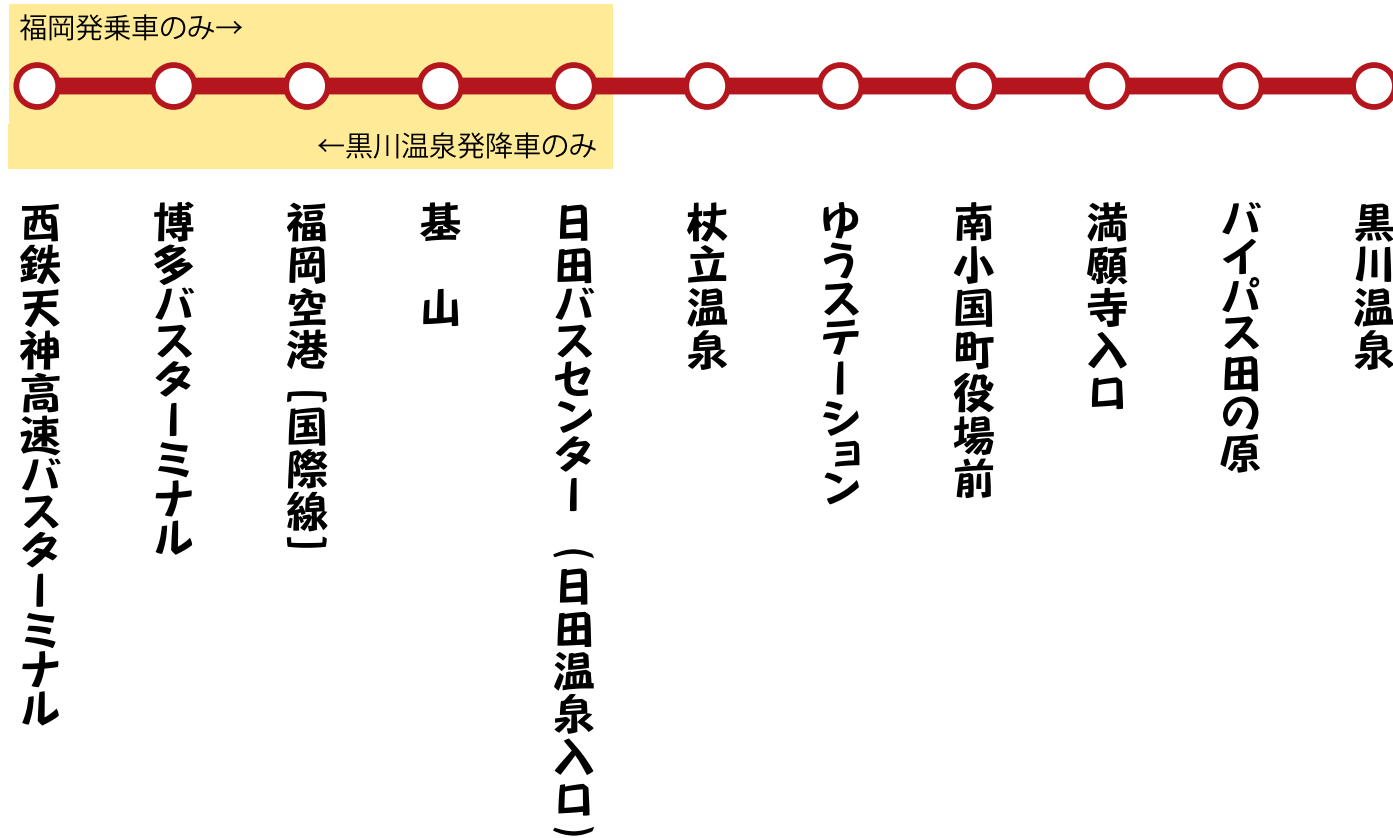

# ○ 福岡 - 黒川温泉 路線図