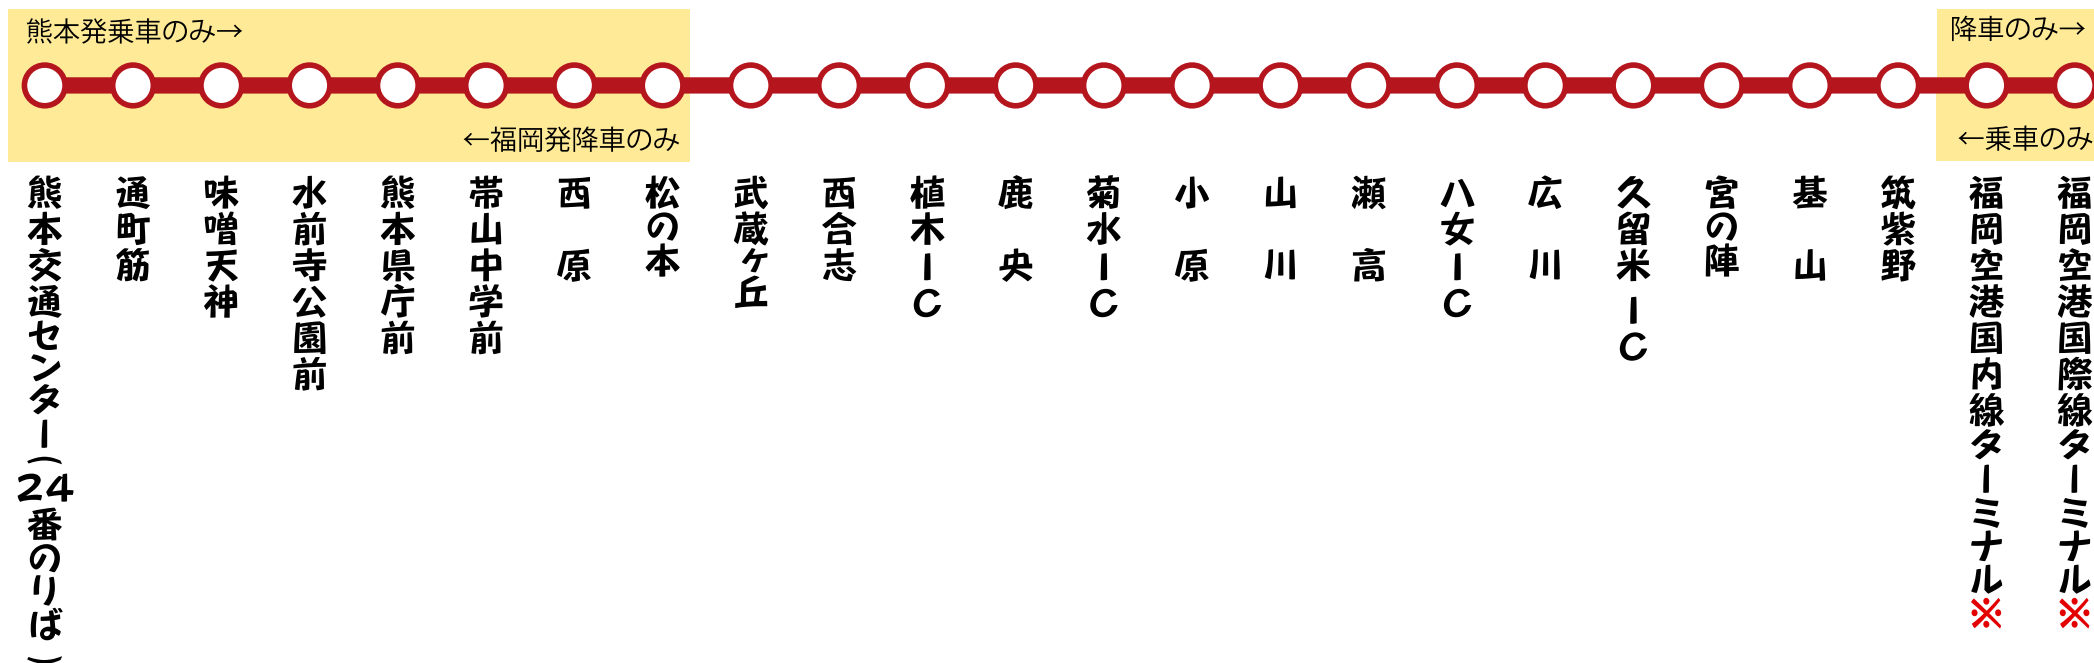

ひのくに号 路線図(熊本⇄福岡空港)

※福岡空港行は「国内線(降車)⇒国際線(降車)」、熊本行は「国内線(乗車)⇒国際線(乗車)」の順に停車します。

■お問い合わせ

産交バスサービスセンター TEL096-325-0100 平土日祝/8:00~19:00

西鉄お客さまセンター TEL0570-00-1010 (PHS/IP電話: TEL092-303-3333) 平土日祝/6:00~24:00

天候・交通事情等により多少時間のズレがあります。また天災・その他やむをえない事由による運送上の支障がある時、運行を中止する場合があります。

2017年4月1日現在