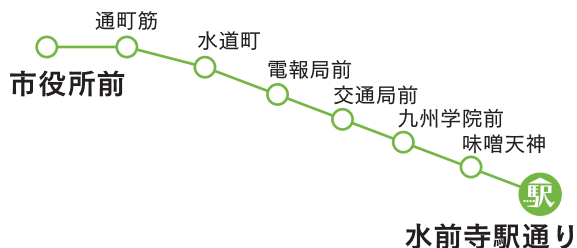

新登場 / 駅からバス

12.1^① START

「駅からバス」とは、エリア限定の格安定期券です。

熊本駅(熊本駅前)・新水前寺駅(水前寺駅通り)からの定期券がグーンとお得になります。

最大 74%OFF!

新水前寺駅から

駅からバスしんすいぜんじ西エリア

市役所前～水前寺駅通り

通勤定期1ヶ月 4,770円
通学定期1ヶ月 3,980円

駅からバスなら 2,000円 / 1,000円