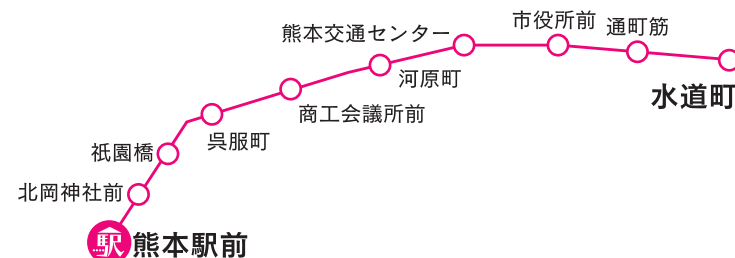

熊本駅から

駅からバスくまもと

熊本駅前～水道町

通勤定期1ヶ月 6,240円
通学定期1ヶ月 5,200円

駅からバスなら 4,800円 / 4,000円