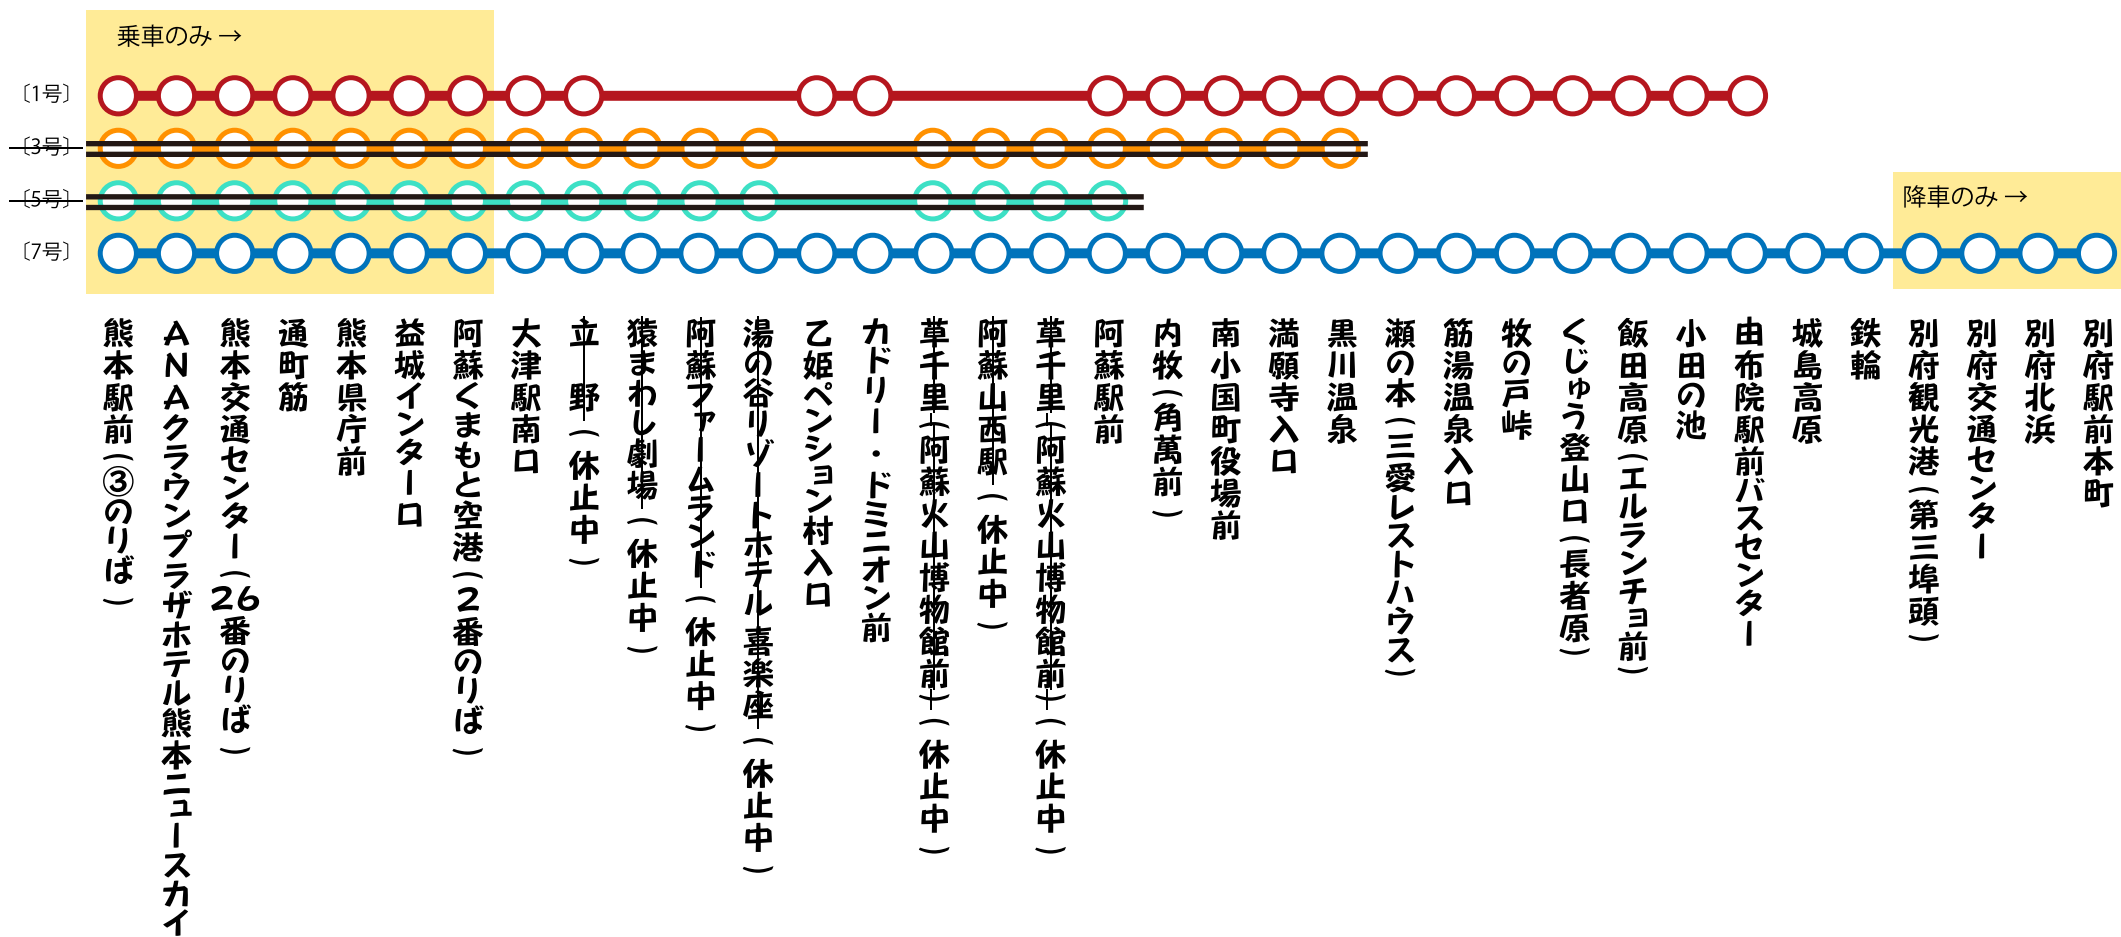

# 九州横断バス 路線図 (熊本⇒別府 1・7号)

■ご予約・お問い合わせ

【ネット予約のお客様】

発車オーライネット <https://secure.j-bus.co.jp/> をご覧ください。

【電話予約のお客様】

九州横断バス予約・案内センター TEL096-354-4845 平土日祝/8:00~19:00

※3・5号は運休中です。

天候・交通事情等により多少時間のズレがあります。また天災・その他やむをえない事由による運送上の支障がある時、運行を中止する場合があります。

2016年12月1日 現在