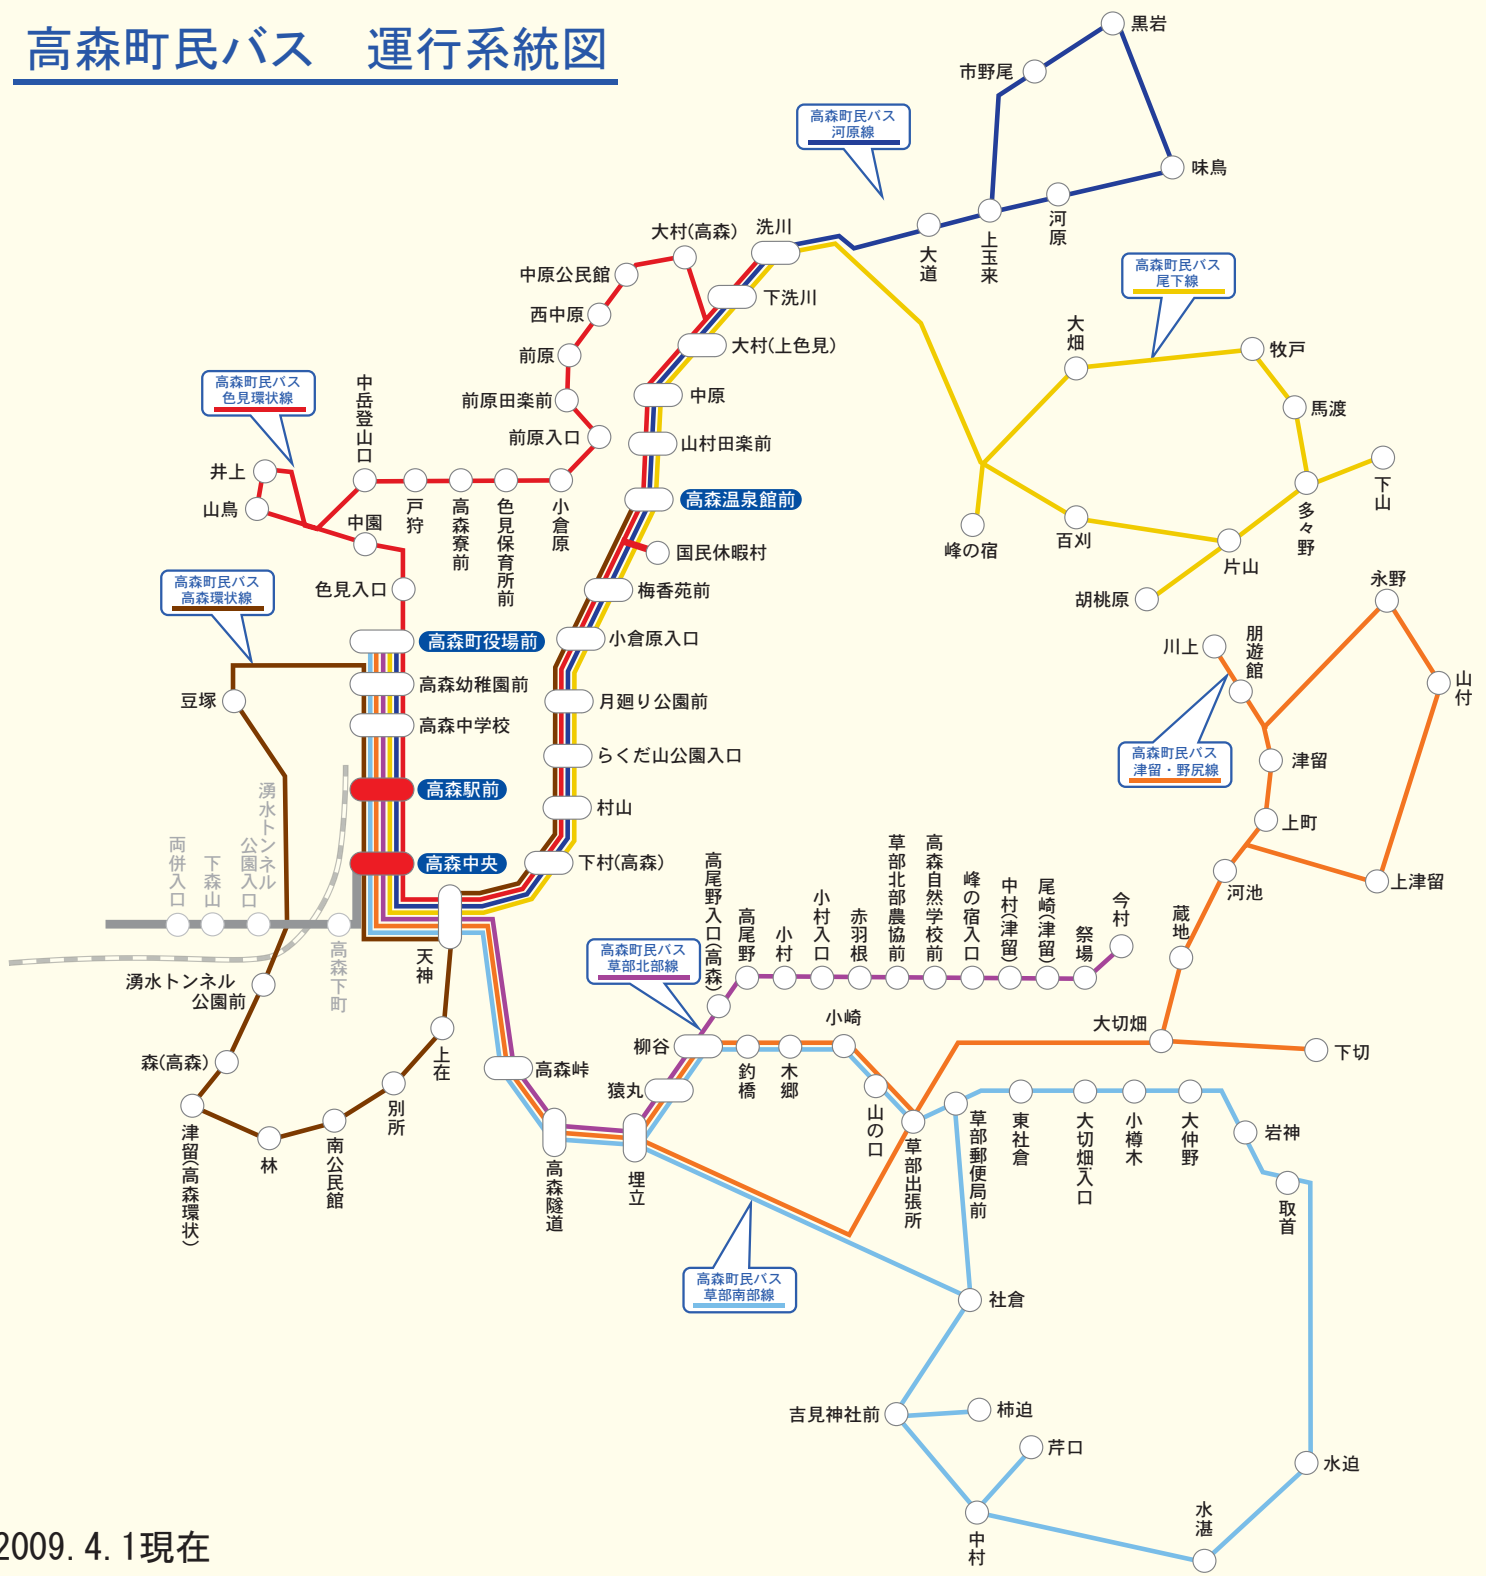

高森町民バス 運行系統図

2009. 4. 1現在